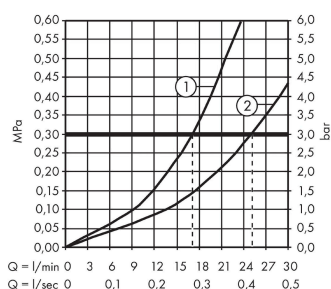

Metris

4-otworowa bateria na brzeg wanny, element zewnętrzny

Wykonczenie : chrom Nr art. : 31442000

Opis

Cechy

- w składzie: 4-otworowa bateria do montażu na brzegu wanny, główka prysznicowa, uchwyt prysznicowy
- zasięg: 220 mm
- sposób montażu: zestaw podstawowy
- typ strumienia w baterii: normalny
- typ strumienia w główce prysznicowej: RainAir
- maksymalna długość wyciągania węża: 1,10 m
- przepływ wylewki wannowej przy 3 bar: 25 l/min
- przepływ główki prysznicowej przy 3 bar: 17 l/min
- zawory ceramiczne zimna/ciepła woda 90°

Szczegóły produktu

Cena bez VAT

3.130,00 PLN

Technologia

Zdjęcie produktu

Rysunek wymiarowy

Diagram przepływu

- ① Wydajność przepływu przez prysznic ręczny
- ② Wylewka wannowa