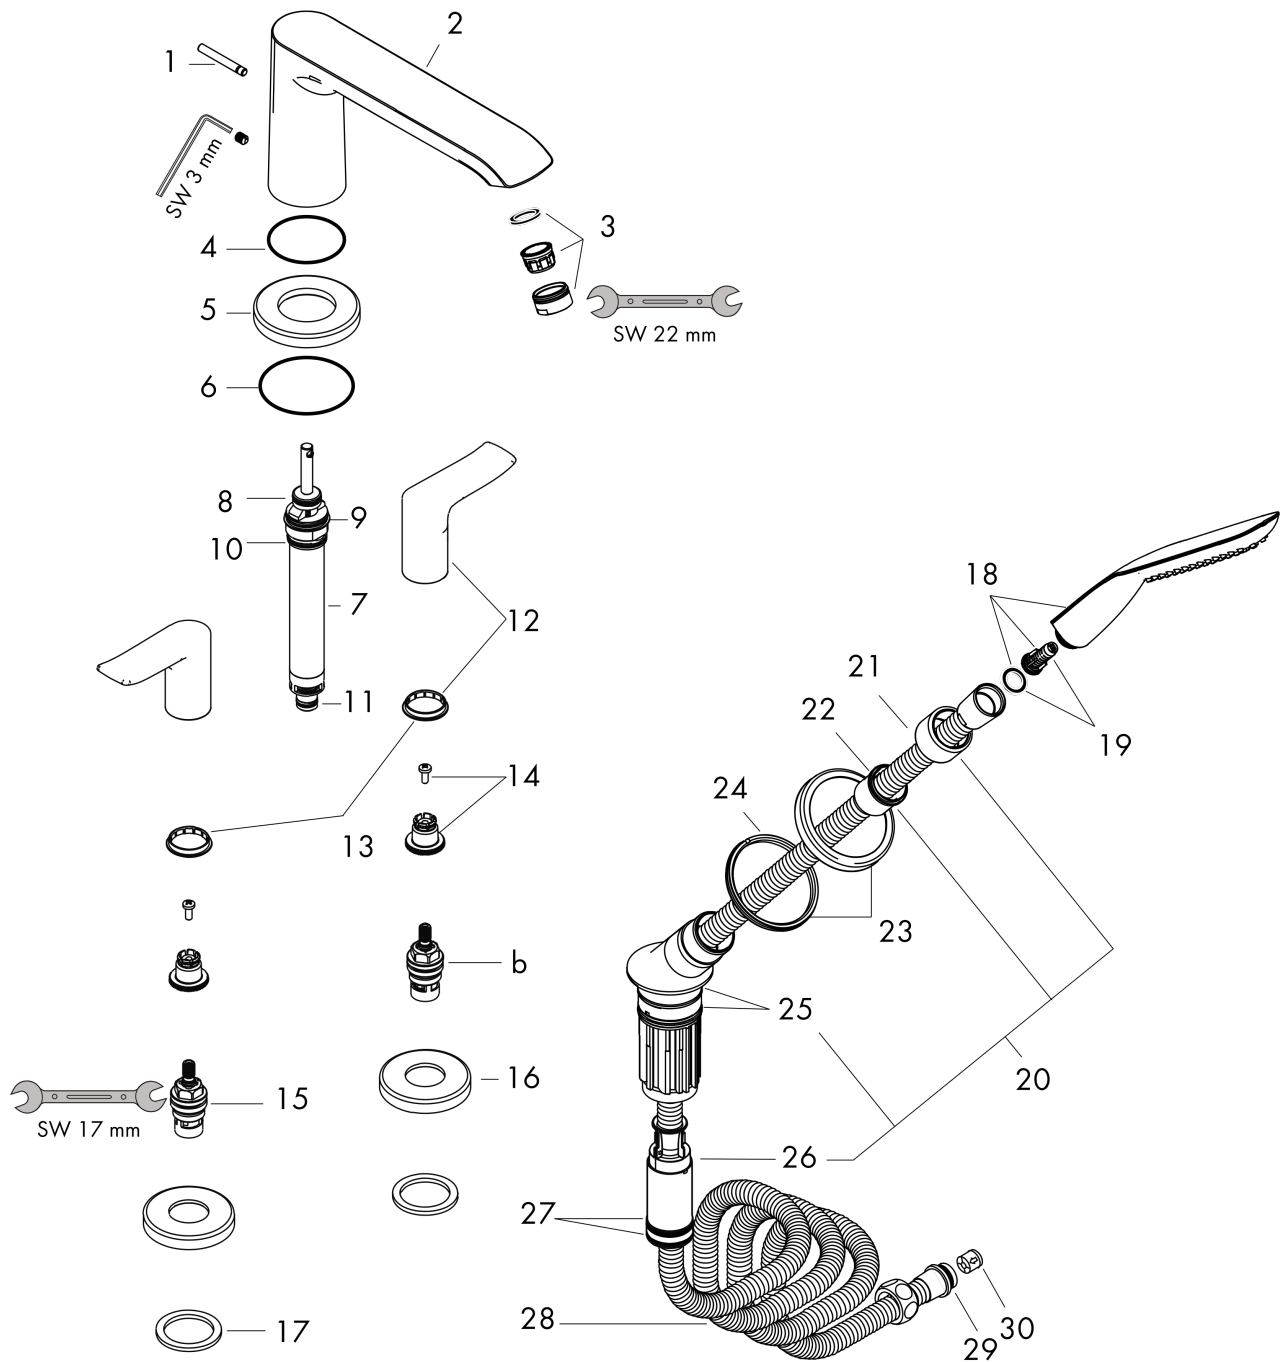

Metris

4-otworowa bateria na brzeg wanny, element zewnętrzny

Wykonczenie : chrom Nr art. : 31442000

Rysunek eksplozyjny

Rok produkcji: >07/11

Metris

4-otworowa bateria na brzeg wanny, element zewnętrzny

Wykonczenie : chrom Nr art. : 31442000

Lista części zamiennych

Rok produkcji: >07/11

Poz.	Opis	Nr art.	PC	PU
1	Uchwyt przełącznika	98707000	-	1
2	Wylewka kompletna	95799000	-	1
3	Perlator M24x1 (30 l/min)	96512000	-	1
4	O-Ring 43x1,5	98148000	-	1
5	Rozeta Ø 70 mm	97779000	-	1
6	O-Ring 58x3	98202000	-	1
7	Przełącznik kompletny	96775000	-	1
8	O-Ring 14x2,5	98189000	-	1
9	O-Ring 22x2	98185000	-	1
10	O-Ring 23x2,5	98183000	-	1
11	O-Ring 9x2,5	98217000	-	1
12	Uchwyt	95846000	-	1
13	Zestaw kolorowych pierścieni z oznaczeniami ciepła/ zimna woda	95819000	-	1
14	Zestaw do mocowania uchwytu	94184000	-	1
15	Zawór odcinający prawy	94009000	-	1
16	Rozeta	31098000	-	1
17	Uszczelka płaska	98749000	-	1
18	Główka prysznicowa	28558000	-	1
19	Wkład filtra	97708000	-	1
20	Uchwyt prysznica kompletny	95996000	-	1
21	Nakrętka	97584000	-	1
22	Wkładka do uchwytu prysznicowego	96942000	-	1
23	Rozeta uchwytu główki prysznicowej	95753000	-	1
24	Nakrętka	97149000	-	1
25	O-Ring 38x2	98396000	-	1
26	Hamulec węża	98656000	-	1
27	O-Ring 28x2	98194000	-	1
28	Wąż prysznicowy 2,00 m	94148000	-	1
29	O-Ring 11x2	98127000	-	1
30	Zestaw zaworów zwrotnych DW 15	94074000	-	1
a	Zestaw podtynkowy	13444180	-	1
b	Zawór odcinający lewy	94008000	-	1
c	O-Ring 38x2,5	98198000	-	1
d	Tuleja	98806000	-	1