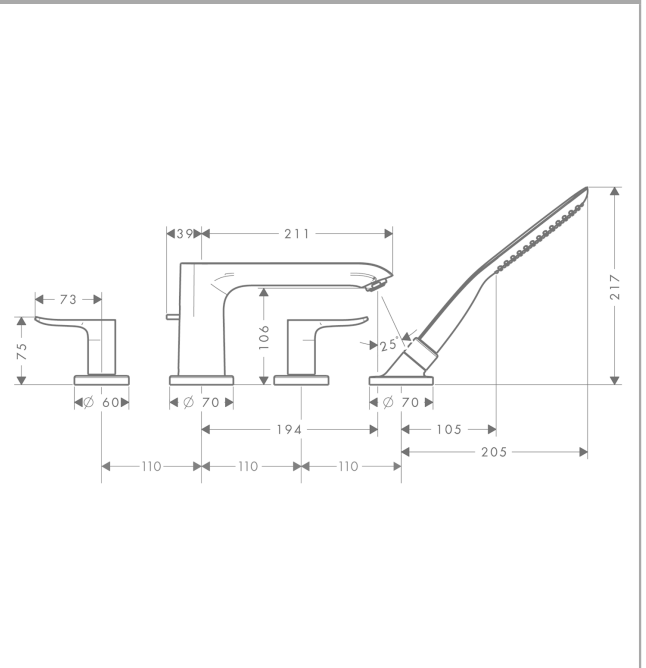

Metris

4-otworowa bateria na brzeg wanny, element zewnętrzny

Wykonczenie : chrom Nr art. : 31442000

Opis

Cechy

- w składzie: 4-otworowa bateria do montażu na brzegu wanny, główka prysznicowa, uchwyt prysznicowy
- zasięg: 220 mm
- sposób montażu: zestaw podstawowy
- typ strumienia w baterii: normalny
- typ strumienia w główce prysznicowej: RainAir
- maksymalna długość wyciągania węża: 1,10 m
- przepływ wylewki wannowej przy 3 bar: 25 l/min
- przepływ główki prysznicowej przy 3 bar: 17 l/min
- zawory ceramiczne zimna/ciepła woda 90°

Szczegóły produktu

Cena bez VAT

3.130,00 PLN

Technologia

Zdjęcie produktu

Rysunek wymiarowy

Diagram przepływu

- ① Wydajność przepływu przez prysznic ręczny
- ② Wylewka wannowa

Metris

4-otworowa bateria na brzeg wanny, element zewnętrzny

Wykonczenie : chrom Nr art. : 31442000

Rysunek eksplozyjny

Rok produkcji: >07/11

Metris**4-otworowa bateria na brzeg wanny, element zewnętrzny**