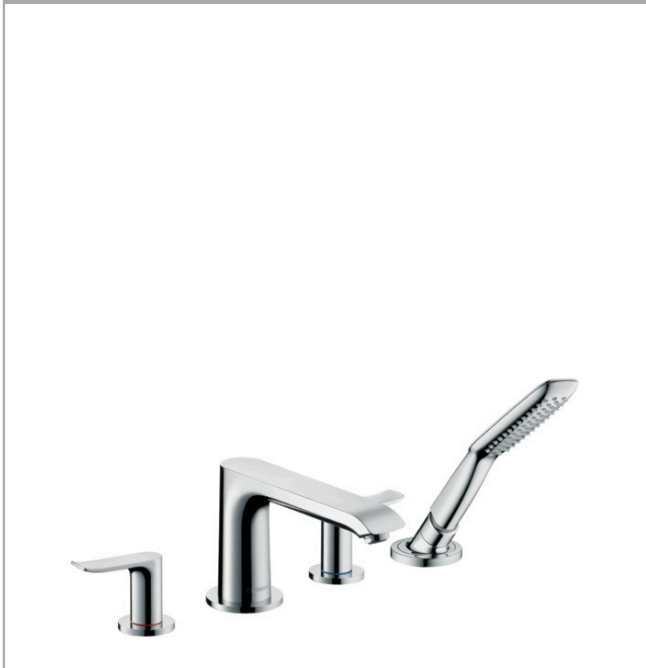

Metris

4-otworowa bateria na brzeg wanny, element zewnętrzny

Wykonczenie : chrom Nr art. : 31442000

Opis

Cechy

- w składzie: 4-otworowa bateria do montażu na brzegu wanny, główka prysznicowa, uchwyt prysznicowy
- zasięg: 220 mm
- sposób montażu: zestaw podstawowy
- typ strumienia w baterii: normalny
- typ strumienia w główce prysznicowej: RainAir
- maksymalna długość wyciągania węża: 1,10 m
- przepływ wylewki wannowej przy 3 bar: 25 l/min
- przepływ główki prysznicowej przy 3 bar: 17 l/min
- zawory ceramiczne zimna/ciepła woda 90°

Szczegóły produktu

Cena bez VAT

3.130,00 PLN

Technologia

Zdjęcie produktu