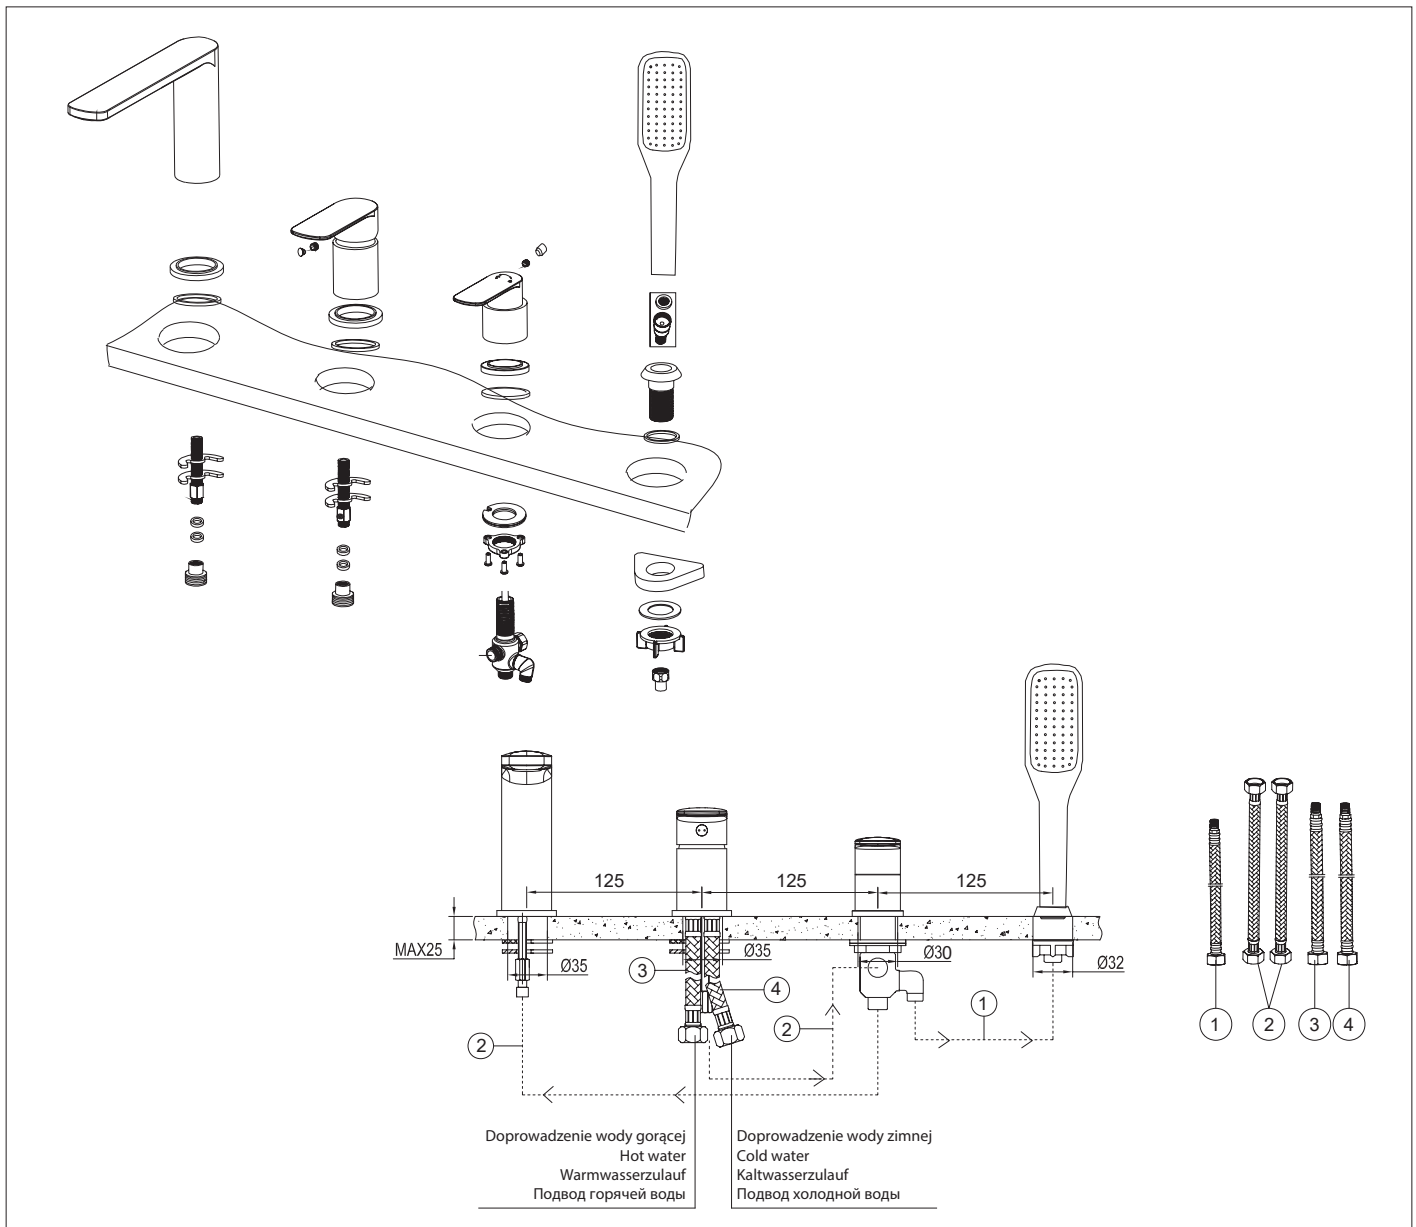

Ebro EB2132

PL Instrukcja montażu i konserwacji
EN Installation and maintenance
DE Montage- und Wartungsanleitung
RU Инструкция по установке и уходу

 **OMNIRE**

Enjoy home, every day.

W zestawie / Included / Im Lieferumfang / В комплекте