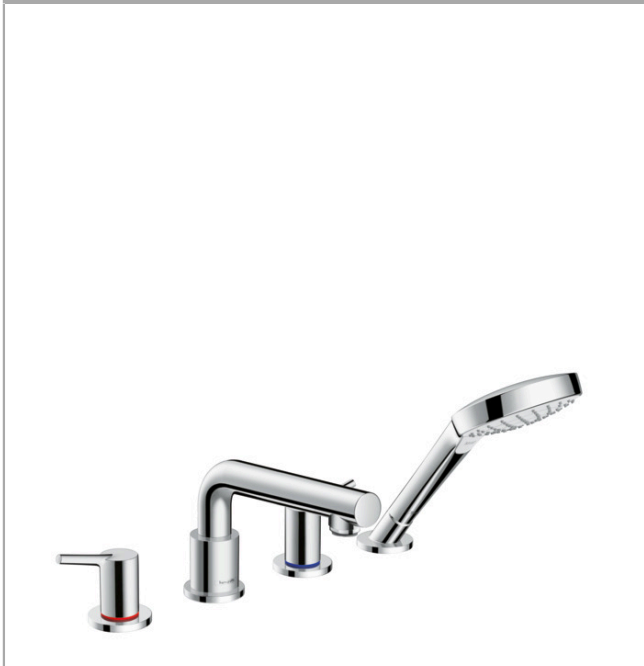

Talis S

4-otworowa bateria na brzeg wanny, element zewnętrzny

Wykonczenie : chrom Nr art. : 72419000

Opis

Cechy

- w składzie: 4-otworowa bateria do montażu na brzegu wanny, główka prysznicowa, uchwyt prysznicowy
- zasięg: 200 mm
- maksymalna długość wyciągania węża: 1,60 m
- przepływ max. przy 3 bar: 23,8 l/min
- przepływ wylewki wannowej przy 3 bar: 23,8 l/min
- przepływ główki prysznicowej przy 3 bar: 16,7 l/min
- zawór zwrotny
- z systemem zabezpieczającym

Szczegóły produktu

Cena bez VAT

1.681,00 PLN

Technologia

Zdjęcie produktu