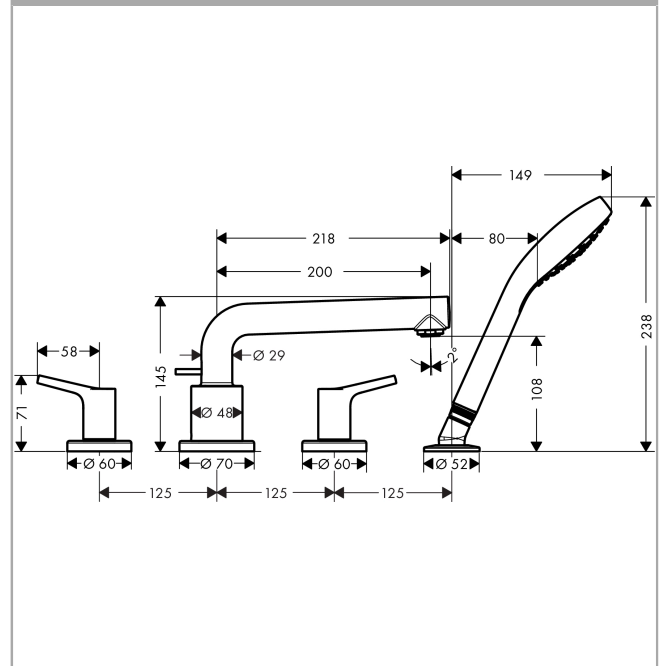

## Talis S

4-otworowa bateria na brzeg wanny, element zewnętrzny

Wykonczenie : chrom Nr art. : 72419000

#### Cechy

- w składzie: 4-otworowa bateria do montażu na brzegu wanny, główka prysznicowa, uchwyt prysznicowy
- zasięg: 200 mm
- maksymalna długość wyciągania węża: 1,60 m
- przepływ max. przy 3 bar: 23,8 l/min
- przepływ wylewki wannowej przy 3 bar: 23,8 l/min
- przepływ główki prysznicowej przy 3 bar: 16,7 l/min
- zawór zwrotny
- z systemem zabezpieczającym

### Rysunek wymiarowy

### Diagram przepływu

**Talis S**  
**4-otworowa bateria na brzeg wanny, element zewnętrzny**  
 Wykonczenie : chrom Nr art. : 72419000

**Rysunek eksplozyjny**

Rok produkcji: >01/16

**Talis S****4-otworowa bateria na brzeg wanny, element zewnętrzny**Wykonczenie : **chrom** Nr art. : **72419000****Lista części zamiennych**