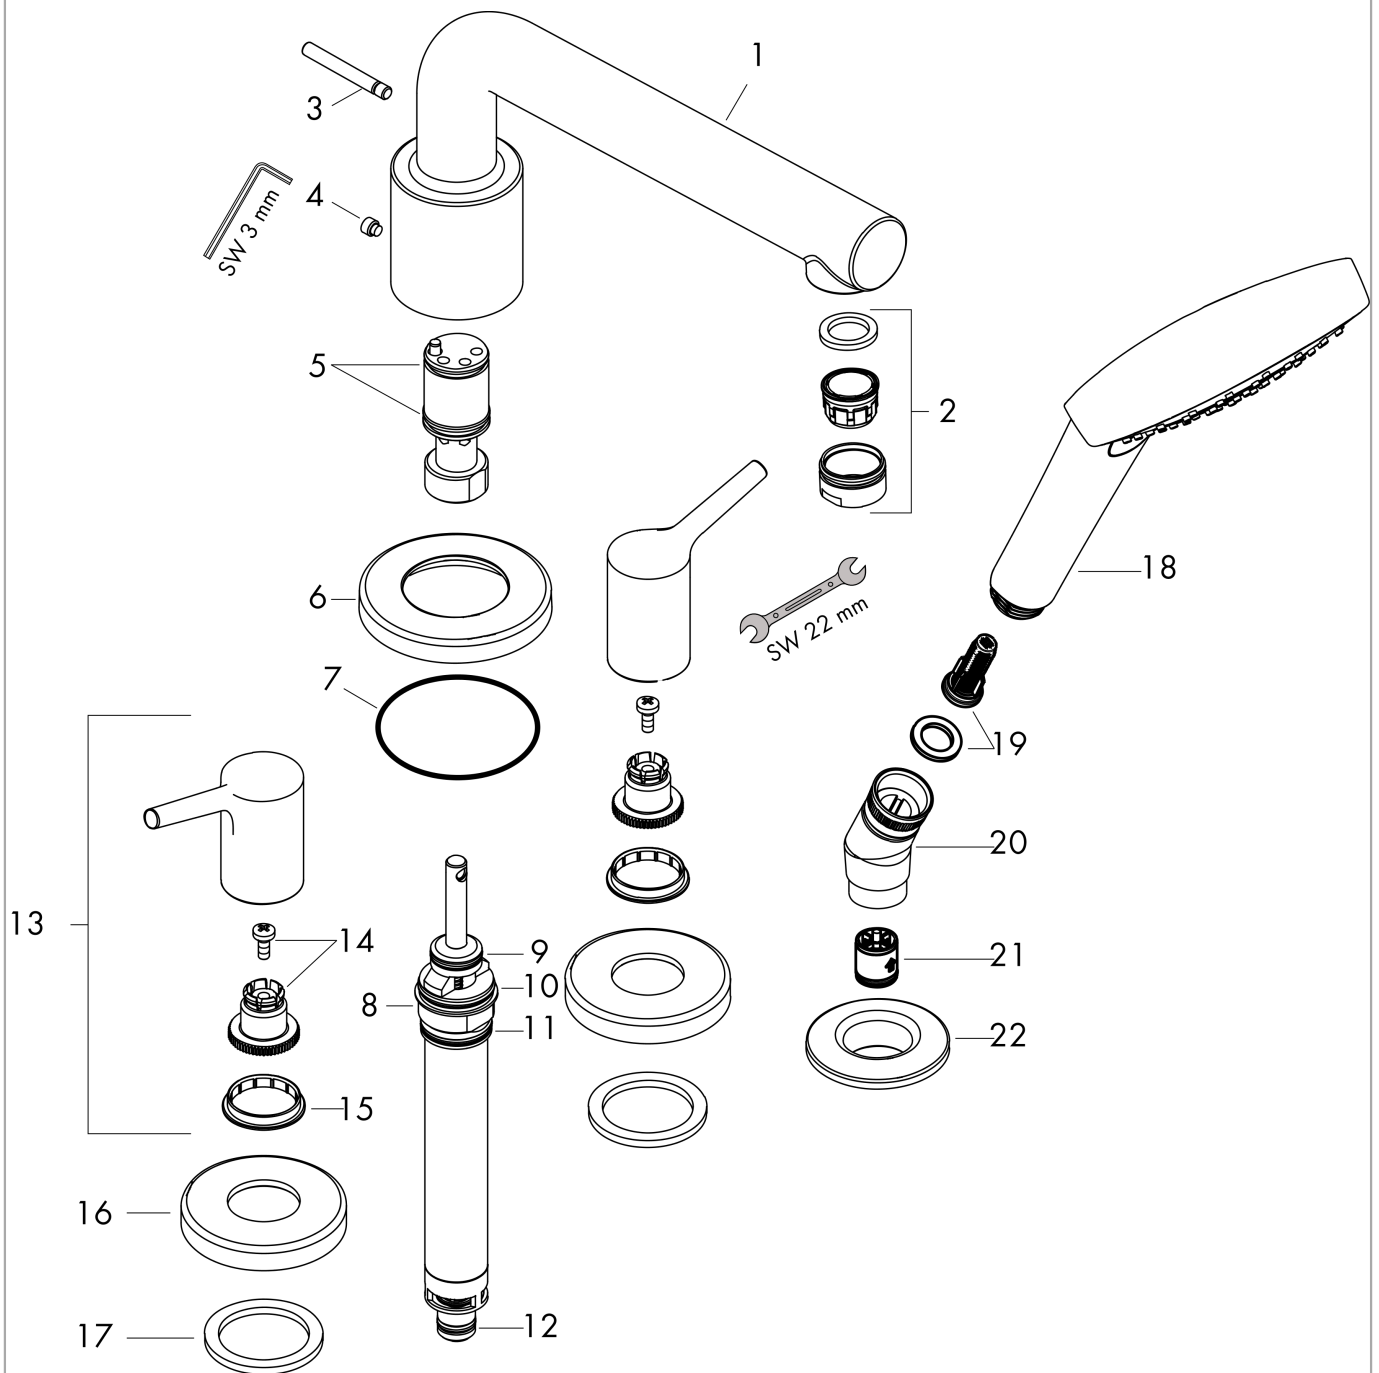

## Talis S

4-otworowa bateria na brzeg wanny, element zewnętrzny

Wykonczenie : chrom Nr art. : 72419000

#### Cechy

- w składzie: 4-otworowa bateria do montażu na brzegu wanny, główka prysznicowa, uchwyt prysznicowy
- zasięg: 200 mm
- maksymalna długość wyciągania węża: 1,60 m
- przepływ max. przy 3 bar: 23,8 l/min
- przepływ wylewki wannowej przy 3 bar: 23,8 l/min
- przepływ główki prysznicowej przy 3 bar: 16,7 l/min
- zawór zwrotny
- z systemem zabezpieczającym

### Rysunek wymiarowy

### Diagram przepływu

**Talis S**  
**4-otworowa bateria na brzeg wanny, element zewnętrzny**  
 Wykonczenie : chrom Nr art. : 72419000

**Rysunek eksplozyjny**

Rok produkcji: >01/16

**Talis S****4-otworowa bateria na brzeg wanny, element zewnętrzny**Wykonczenie : **chrom** Nr art. : **72419000****Lista części zamiennych**