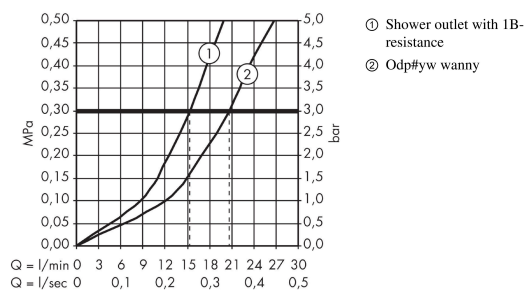

Diagram przepływu