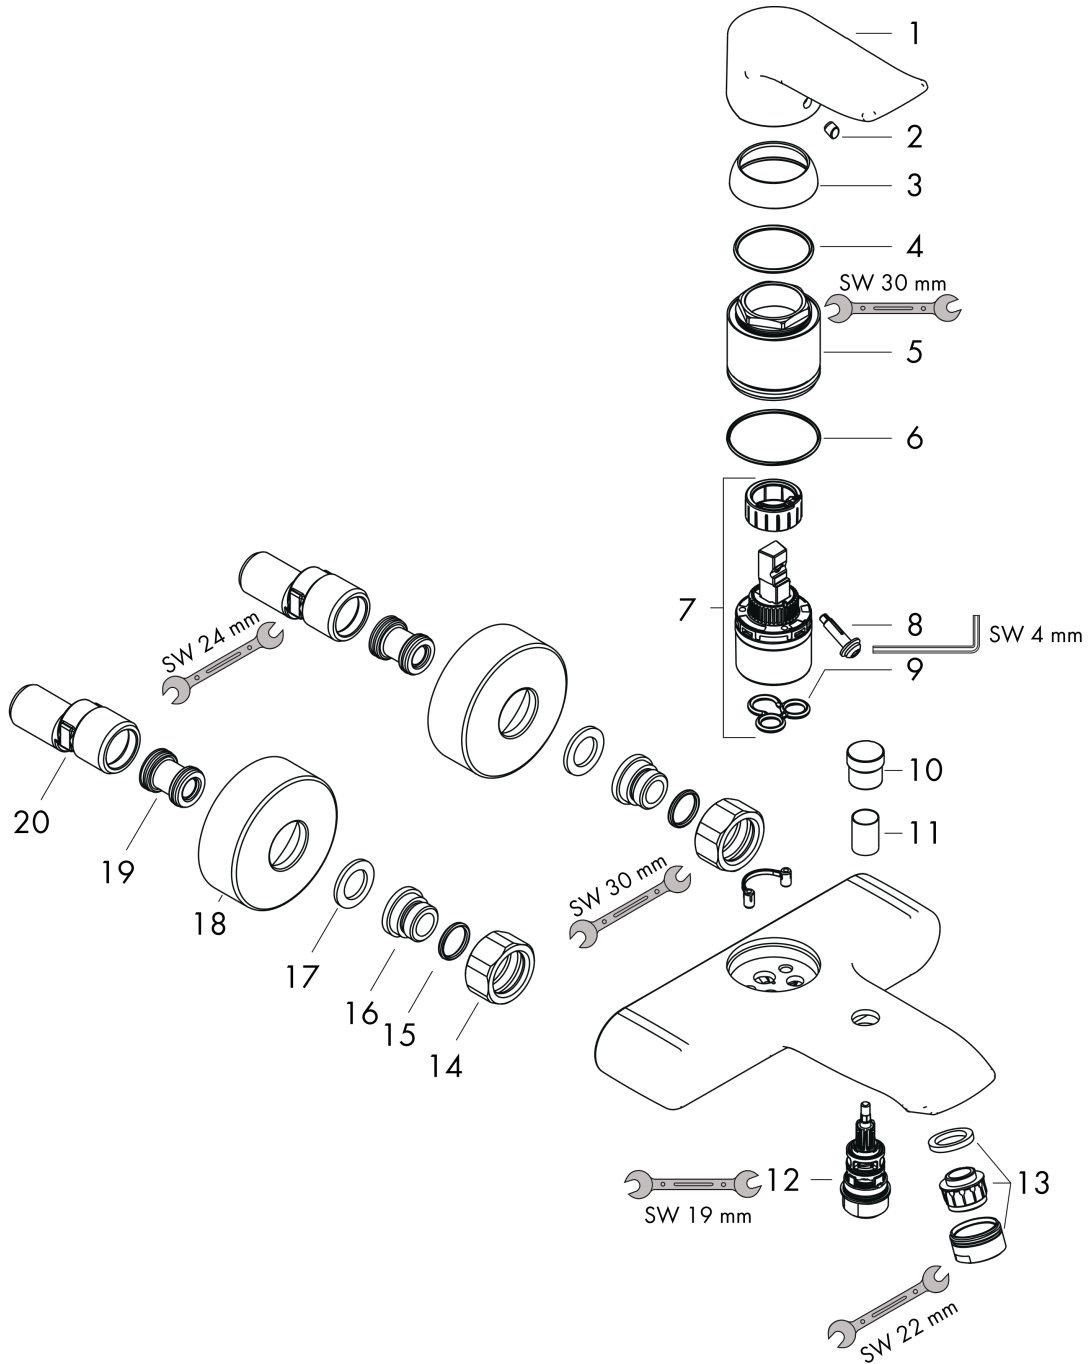

Metris

Jednouchwytna bateria wannowa, montaż natynkowy

Wykonczenie : chrom Nr art. : 31480000

Opis

Cechy

- zasięg: 123 mm - 130,5 mm
- sposób montażu: przyłącza typu S
- rozstaw: 150 mm ± 12 mm
- typ strumienia w baterii: normalny
- przepływ wylewki wannowej przy 3 bar: 21 l/min
- przepływ główki prysznicowej przy 3 bar: 8 l/min
- mieszacz ceramiczny
- przełącznik ciśnieniowy
- zawór zwrotny
- tłumiki szumów
- może współpracować z przepływowymi podgrzewaczami wody

Szczegóły produktu

Cena bez VAT

1.319,00 PLN

Technologia

Zdjęcie produktu

Rysunek wymiarowy

Diagram przepływu

Metris

Jednouchwytowa bateria wannowa, montaż natynkowy

Wykonczenie : **chrom** Nr art. : **31480000**

Rysunek eksplozyjny

Rok produkcji: **>06/14**

Metris**Jednouchwytywa bateria wannowa, montaż natynkowy**Wykonczenie : **chrom** Nr art. : **31480000****Lista części zamiennych**

Rok produkcji: >06/14

Poz.	Opis	Nr art.	PC	PU
1	Uchwyt	95519000	-	1
2	Zatyczka śruby mocującej	96338000	-	1
3	Nakładka	97406000	-	1
4	O-Ring 32x2	98193000	-	1
5	Nakrętka	97977000	-	1
6	O-Ring 33x1,5	98164000	-	1
7	Kartusz kompletny	92730000	-	1
8	Śruba zabezpieczająca do uchwytu	95140000	-	1
9	Uszczelka	95008000	-	1
10	Uchwyt przełącznika	97981000	-	1
11	Tuleja	97979000	-	1
12	Przełącznik	97978000	-	1
13	Perlator M24x1 (25 l/min)	13914000	-	1
14	Zestaw nakrętek	96157000	-	1
15	O-Ring 15x2	98163000	-	1
16	Nypel	97220000	-	1
17	Uszczelka z filtrem	96922000	-	1
18	Rozeta Ø 68 mm	96467000	-	1
19	Tłumik szumów	96429000	-	1
20	Zestaw krzywek (±12 mm)	94140000	-	1
a	Zestaw krzywek (±32 mm)	98592000	-	1
b	Element mocujący przełącznika	97211000	-	1