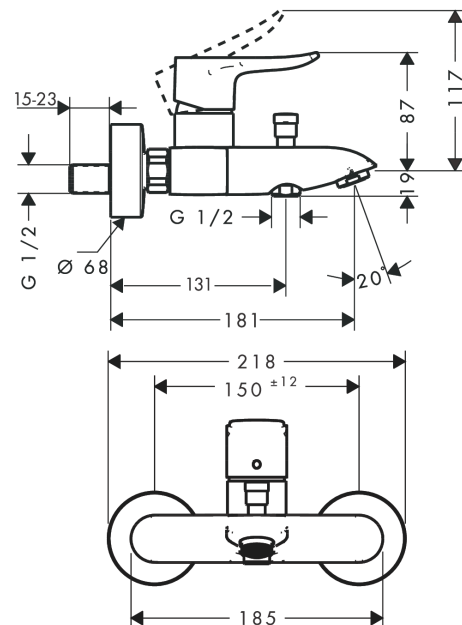

Rysunek wymiarowy