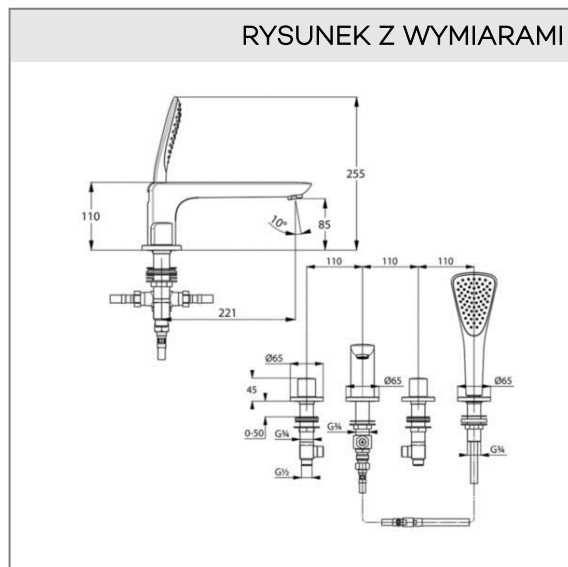

### Opis produktu:

bateria wannowo-natryskowa

montaż stojący czterootworowy

głowica ceramiczna 90°

wanna: przepływ wody 27 l/min przy ciśnieniu 3 bar

natrysk: przepływ wody 13 l/min przy ciśnieniu 3 bar

bar

automat. przełącznik natrysk/wanna

zawór zwrotny

wyciągana rączka natrysku

wąż natryskowy 1500 mm

wąż natryskowy ciśnieniowy 500 mm

wysięg wylewki 220 mm

do bloku montażowego 78 782 05-00

lub płyty montażowej 76 148 46-00

## ZDJĘCIE PRODUKTU

## RYСУNEK Z WYMIARAMI