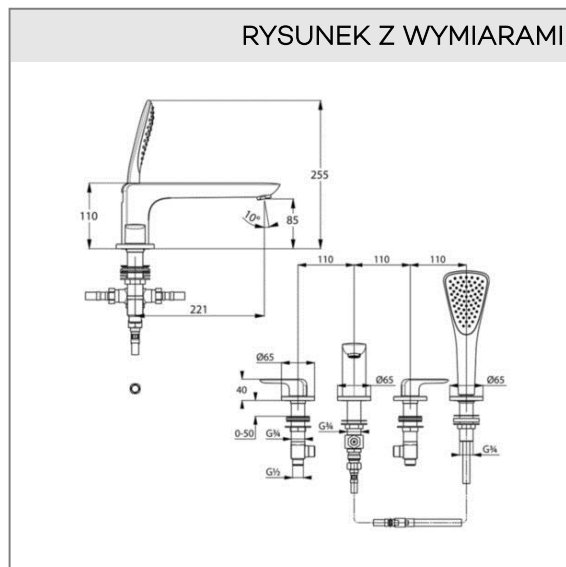

KLUDI AMEO

bateria wannowo-natryskowa

Nr artykułu:

41 424 05 75

Powierzchnia:

chrom

Opis produktu:

bateria wannowo-natryskowa
 montaż stojący czterootworowy
 uchwyt prosty
 głowica ceramiczna 90°
 wanna: przepływ wody 27 l/min przy ciśnieniu 3 bar
 natrysk: przepływ wody 13 l/min przy ciśnieniu 3 bar
 automat. przełącznik natrysk/wanna
 zawór zwrotny
 wyciągana rączka natrysku
 wąż natryskowy 1500 mm
 wąż natryskowy ciśnieniowy 500 mm
 wysięg wylewki 220 mm
 do bloku montażowego 78 782 05-00
 lub płyty montażowej 76 148 46-00

ZDJĘCIE PRODUKTU

RYСУNEK Z WYMIARAMI

DIAGRAM PRZEPEŁYWU