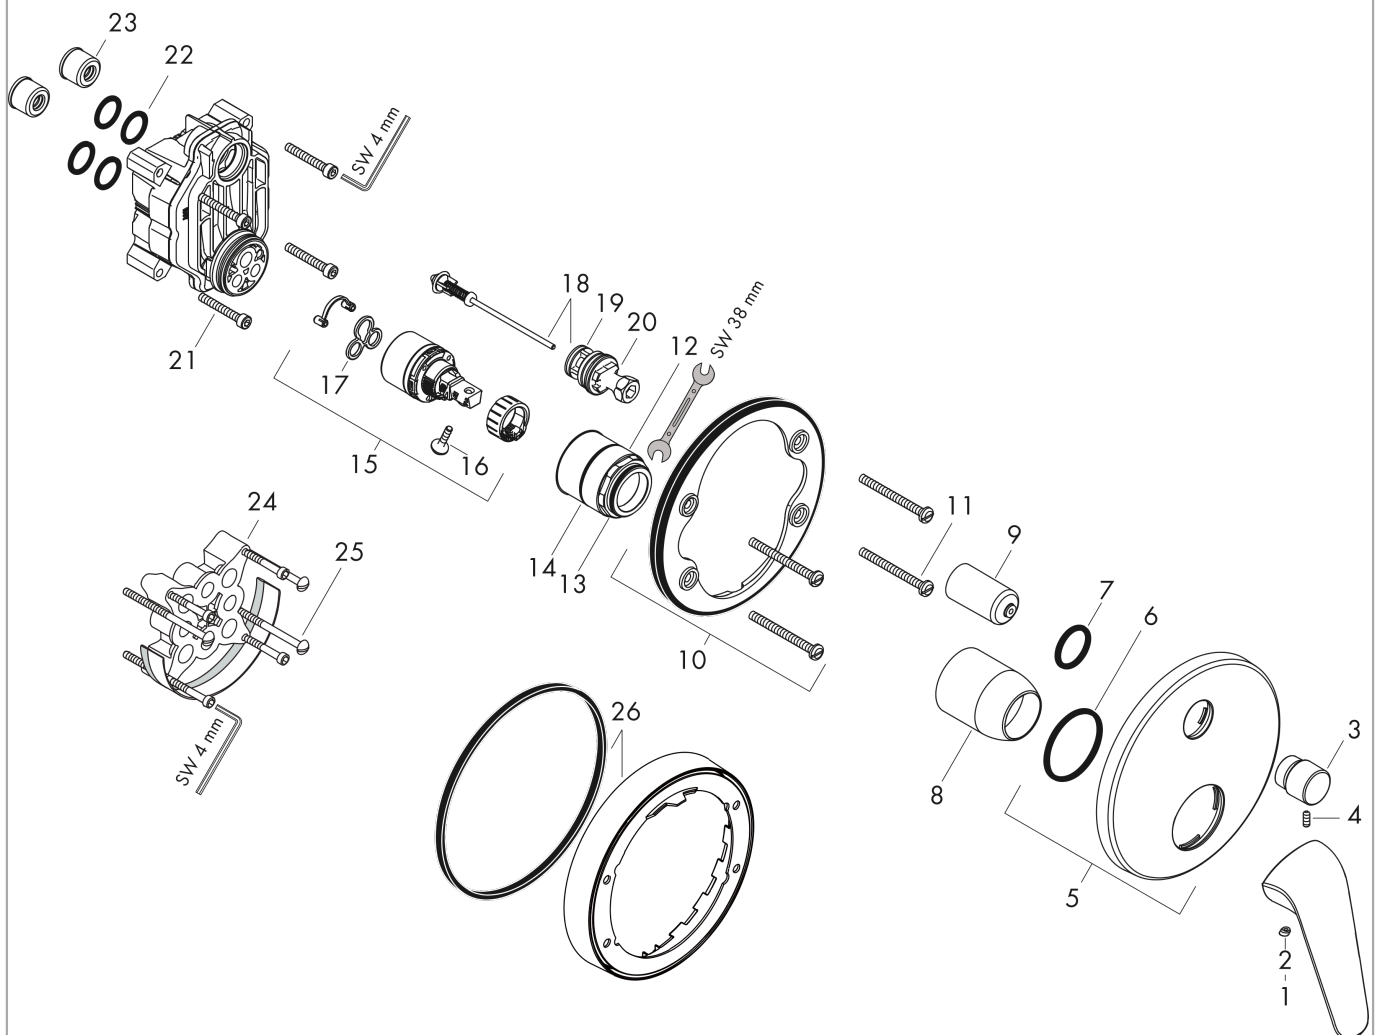

## Novus

Jednouchwytywa bateria wannowa, montaż podtynkowy, element zewnętrzny

Wykonczenie : chrom Nr art. : 71045000

### Rysunek wymiarowy

### Diagram przepływu

**Novus**

**Jednouchwytywa bateria wannowa, montaż podtynkowy, element zewnętrzny**

Wykonczenie : chrom Nr art. : 71045000

**Rysunek eksplozyjny**

Rok produkcji: >10/17

**Novus****Jednouchwytywa bateria wannowa, montaż podtynkowy, element zewnętrzny**Wykonczenie : **chrom** Nr art. : **71045000****Lista części zamiennych**

Rok produkcji: &gt;10/17

<b>Poz.</b>	<b>Opis</b>	<b>Nr art.</b>	<b>PC</b>	<b>PU</b>
1	Uchwyt	93192000	-	1
2	Zatyczka śruby mocującej	96338000	-	1
3	Uchwyt przełącznika	98795000	-	1
4	Śruba z gniazdem M4x10	97667000	-	1
5	Rozeta Ø 150 mm	98791000	-	1
6	O-Ring 43x3	98418000	-	1
7	O-Ring 23x3	98142000	-	1
8	Tuleja	98790000	-	1
9	Tuleja	98794000	-	1
10	Zatrząsk rozety	98793000	-	1
11	Zestaw śrub mocujących	96454000	-	1
12	Nakrętka	98796000	-	1
13	O-Ring 30x1,5	98433000	-	1
14	O-Ring 39x1,5	98400000	-	1
15	Kartusz kompletny	92730000	-	1
16	Śruba zabezpieczająca do uchwytu	95140000	-	1
17	Uszczelka	95008000	-	1
18	Przełącznik kompletny	95014000	-	1
19	O-Ring 16x2,3	98207000	-	1
20	O-Ring 20x2,5	92602000	-	1
21	Zestaw śrub	93243000	-	1
22	O-Ring 16x2	98133000	-	1
23	Tłumik szumów	94073000	-	1
24	Przedłużka 25 mm	13595000	-	1
25	Zestaw śrub mocujących	97747000	-	1
26	Przedłużka 22 mm (Ø 150 mm)	13597000	-	1
a	Zestaw podtynkowy	01800180	-	1
b	Adapter do połączeń odwróconych	93181000	-	1