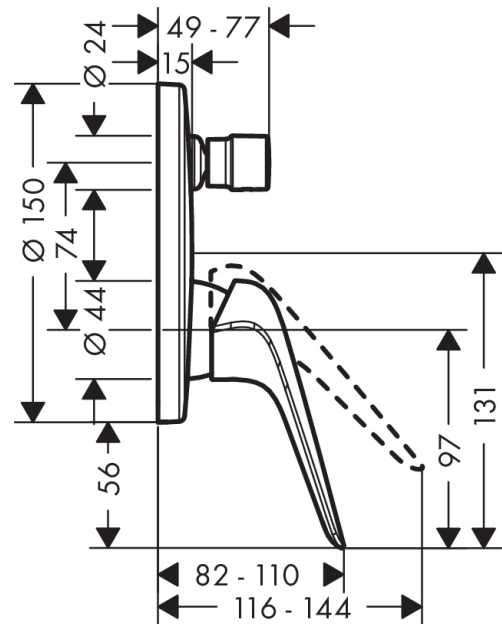

#### Cechy

- sposób montażu: zestaw podstawowy
- przepływ odejście górne: 21 l/min
- przepływ przez dolne wyjście: 29 l/min
- mieszacz ceramiczny
- przełącznik ciśnieniowy
- tłumiki szumów

### Zdjęcie produktu

### Rysunek wymiarowy