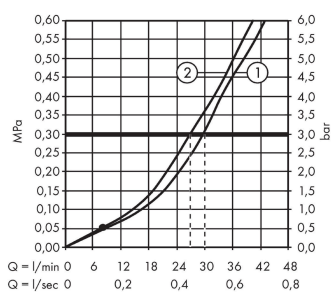

Diagram przepływu

- ① Odpływ wannы
  ② Shower outlet with 1B-resistance