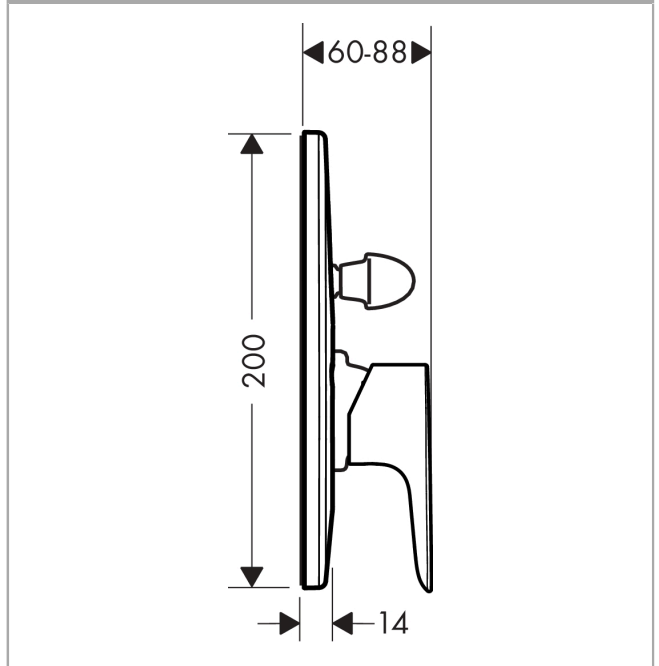

Talis E**Jednouchwyłowa bateria wannowa, montaż podtynkowy, element zewnętrzny**Wykonczenie : **chrom** Nr art. : **71746000****Opis****Cechy**

- sposób montażu: zestaw podstawowy
- mieszacz ceramiczny
- przełącznik ciśnieniowy

Szczegóły produktu

Cena bez VAT

286,00 PLN

Zdjęcie produktu**Rysunek wymiarowy****Diagram przepływu**

- ① Odpływ wannы
② Shower outlet with 1B-resistance

Talis E

Jednouchwytywa bateria wannowa, montaż podtynkowy, element zewnętrzny

Wykonczenie : chrom Nr art. : 71746000

Rysunek eksplozyjny

Rok produkcji: >10/15

Talis E**Jednouchwykowa bateria wannowa, montaż podtynkowy, element zewnętrzny**Wykonczenie : **chrom** Nr art. : **71746000****Lista części zamiennych**

Rok produkcji: >10/15

Poz.	Opis	Nr art.	PC	PU
1	Uchwyt	92666000	-	1
2	Zatyczka śruby mocującej	96338000	-	1
3	Rozeta do baterii wannowej	95011000	-	1
4	O-Ring 48x3	95508000	-	1
5	Ośłona kulista (rozeta)	96348000	-	1
6	Przełącznik kompletny z tuleją i uchwytem	95015000	-	1
7	Uchwyt przełącznika komplet	95013000	-	1
8	Śruba z gniazdem M4x10	97667000	-	1
9	Pokrywa	95433000	-	1
10	Śruba z gniazdem	96065000	-	1
11	O-Ring 14x3	98130000	-	1
12	O-Ring 10x1,5	98123000	-	1
13	O-Ring 16x2,5	98134000	-	1
14	O-Ring 13x2	98128000	-	1
15	Przełącznik kompletny	96937000	-	1
16	Przedłużka 28 mm do baterii wannowej	32498000	-	1
17	O-Ring 12x1,5	98430000	-	1
a	Zestaw podtynkowy	31741180	-	1