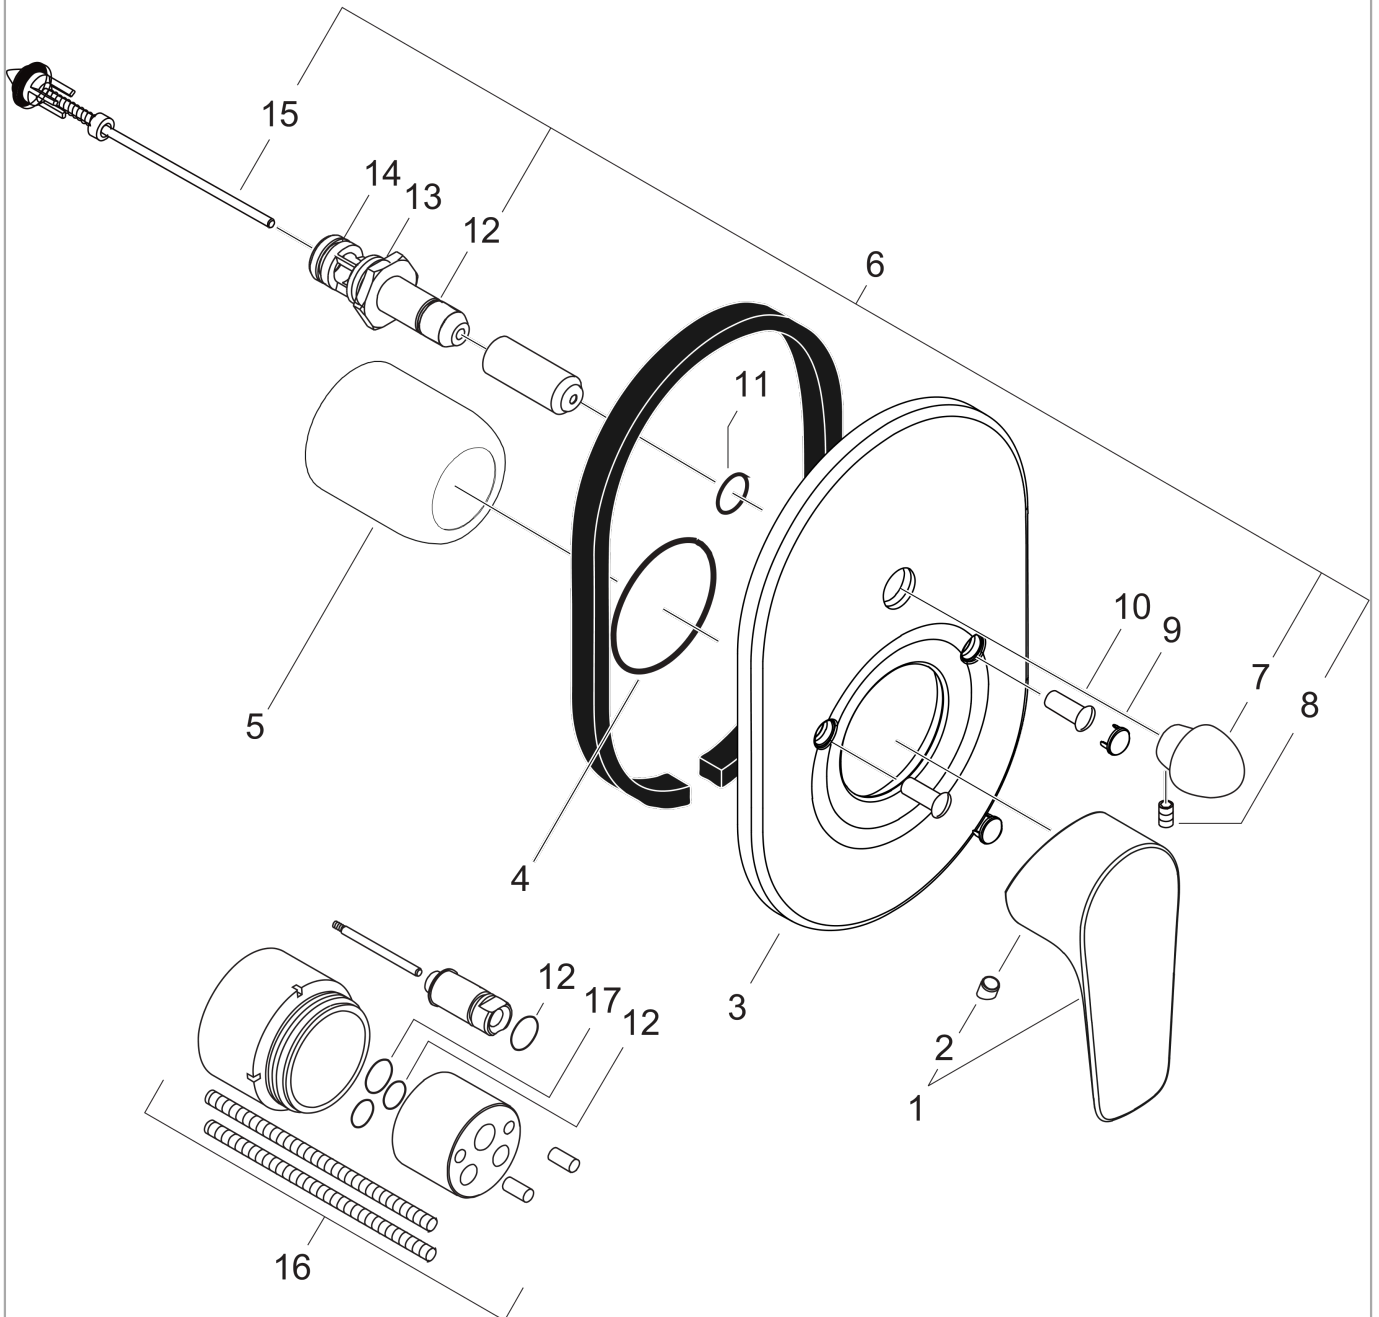

Talis E**Jednouchwyłowa bateria wannowa, montaż podtynkowy, element zewnętrzny**Wykonczenie : **chrom** Nr art. : **71746000****Opis****Cechy**

- sposób montażu: zestaw podstawowy
- mieszacz ceramiczny
- przełącznik ciśnieniowy

Szczegóły produktu

Cena bez VAT

286,00 PLN

Zdjęcie produktu**Rysunek wymiarowy****Diagram przepływu**

- ① Odpływ wannы
② Shower outlet with 1B-resistance

Talis E

Jednouchwytywa bateria wannowa, montaż podtynkowy, element zewnętrzny

Wykonczenie : chrom Nr art. : 71746000

Rysunek eksplozyjny

Rok produkcji: >10/15

Talis E**Jednouchwykowa bateria wannowa, montaż podtynkowy, element zewnętrzny**Wykonczenie : **chrom** Nr art. : **71746000****Lista części zamiennych**

Rok produkcji: >10/15

Poz.	Opis	Nr art.	PC	PU
1	Uchwyt	92666000	-	1
2	Zatyczka śruby mocującej	96338000	-	1
3	Rozeta do baterii wannowej	95011000	-	1
4	O-Ring 48x3	95508000	-	1
5	Ośłona kulista (rozeta)	96348000	-	1
6	Przełącznik kompletny z tuleją i uchwytem	95015000	-	1
7	Uchwyt przełącznika komplet	95013000	-	1
8	Śruba z gniazdem M4x10	97667000	-	1
9	Pokrywa	95433000	-	1
10	Śruba z gniazdem	96065000	-	1
11	O-Ring 14x3	98130000	-	1
12	O-Ring 10x1,5	98123000	-	1
13	O-Ring 16x2,5	98134000	-	1
14	O-Ring 13x2	98128000	-	1
15	Przełącznik kompletny	96937000	-	1
16	Przedłużka 28 mm do baterii wannowej	32498000	-	1
17	O-Ring 12x1,5	98430000	-	1
a	Zestaw podtynkowy	31741180	-	1