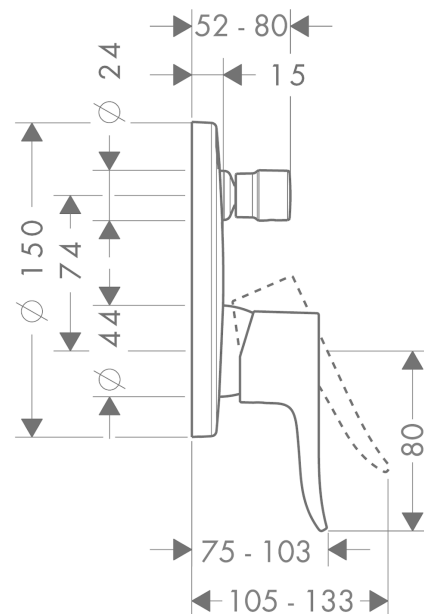

#### Cechy

- sposób montażu: zestaw podstawowy
- mieszacz ceramiczny
- przełącznik ciśnieniowy
- zawór zwrotny
- tłumiki szumów

### Zdjęcie produktu

### Rysunek wymiarowy