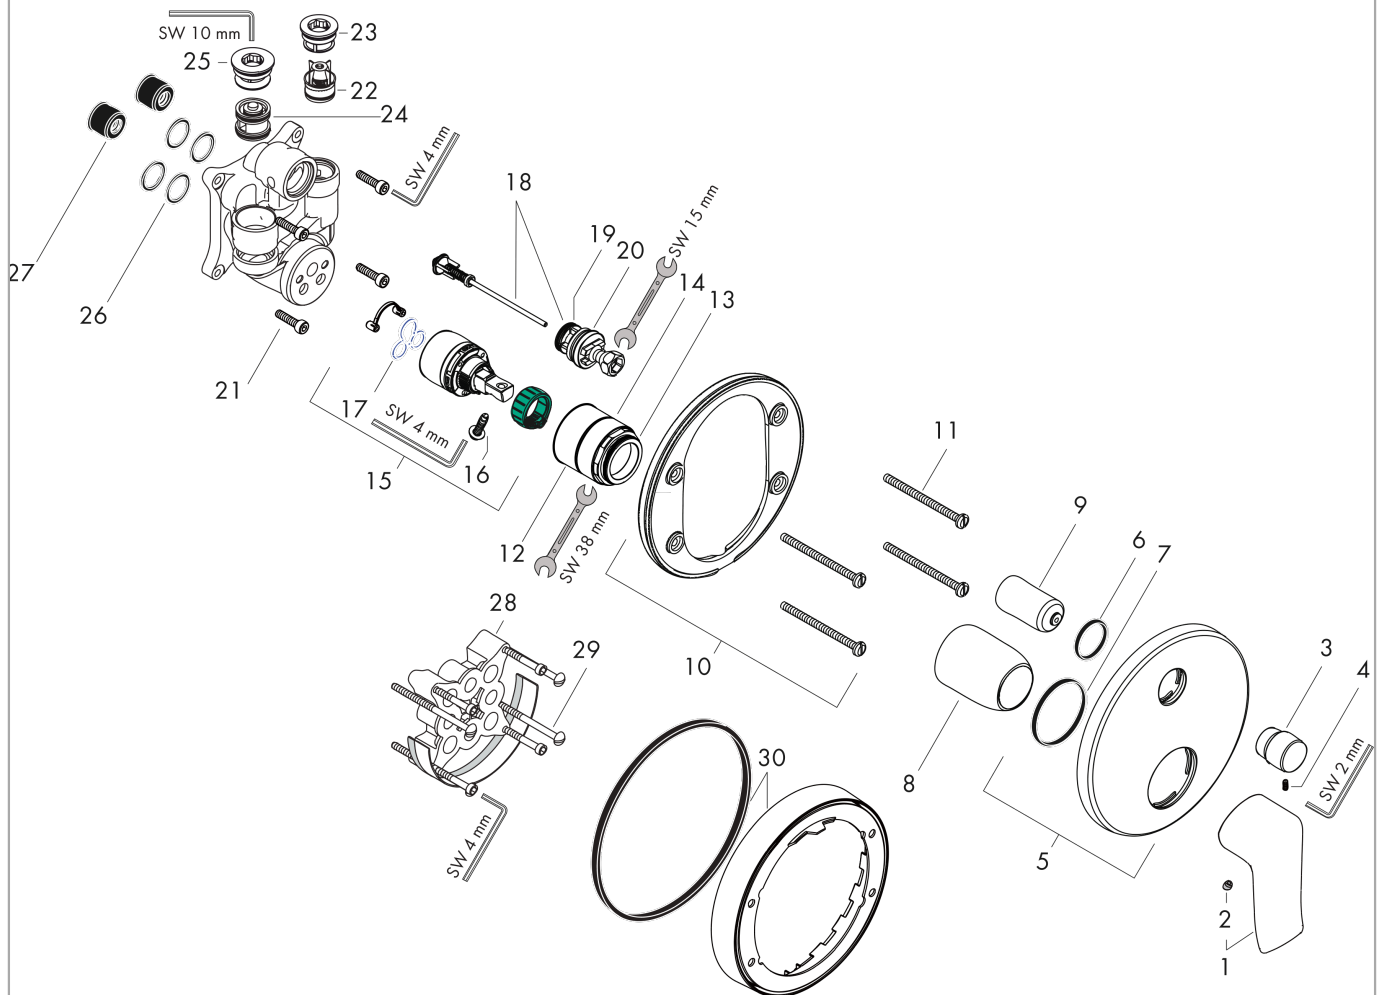

### Rysunek wymiarowy

### Diagram przepływu

**Metris**

**Jednouchwytywa bateria wannowa, zintegrowany system zabezpieczający zgodnie z EN1717, montaż podtynkowy, element zewnętrzny**

Wykonczenie : chrom Nr art. : 31487000

**Rysunek eksplozyjny**

Rok produkcji: >01/16

**Metris****Jednouchwytowa bateria wannowa, zintegrowany systemem zabezpieczający zgodnie z EN1717, montaż podtynkowy, element zewnętrzny**Wykonczenie : **chrom** Nr art. : **31487000****Lista części zamiennych**

Rok produkcji: &gt;01/16

<b>Poz.</b>	<b>Opis</b>	<b>Nr art.</b>	<b>PC</b>	<b>PU</b>
1	Uchwyt	95519000	-	1
2	Zatyczka śruby mocującej	96338000	-	1
3	Uchwyt przełącznika	98795000	-	1
4	Śruba z gniazdem M4x10	97667000	-	1
5	Rozeta Ø 150 mm	98791000	-	1
6	O-Ring 43x3	98418000	-	1
7	O-Ring 23x3	98142000	-	1
8	Tuleja	98790000	-	1
9	Tuleja	98794000	-	1
10	Zatrząsk rozety	98793000	-	1
11	Zestaw śrub mocujących	96454000	-	1
12	Nakrętka	98796000	-	1
13	O-Ring 30x1,5	98433000	-	1
14	O-Ring 39x1,5	98400000	-	1
15	Kartusz kompletny	92730000	-	1
16	Śruba zabezpieczająca do uchwytu	95140000	-	1
17	Uszczelka	95008000	-	1
18	Przełącznik kompletny	95014000	-	1
19	O-Ring 16x2,3	98207000	-	1
20	O-Ring 20x2,5	92602000	-	1
21	Zestaw śrub	96525000	-	1
22	Zawór zwrotny	96655000	-	1
23	O-Ring 19x2	98426000	-	1
24	Przerywacz podciśnieniowy	96753000	-	1
25	O-Ring 22x2	98185000	-	1
26	O-Ring 16x2	98133000	-	1
27	Tłumik szumów	94073000	-	1
28	Przedłużka 25 mm	13595000	-	1
29	Zestaw śrub mocujących	97747000	-	1
30	Przedłużka 22 mm (Ø 150 mm)	13597000	-	1
a	Zestaw podtynkowy	01800180	-	1