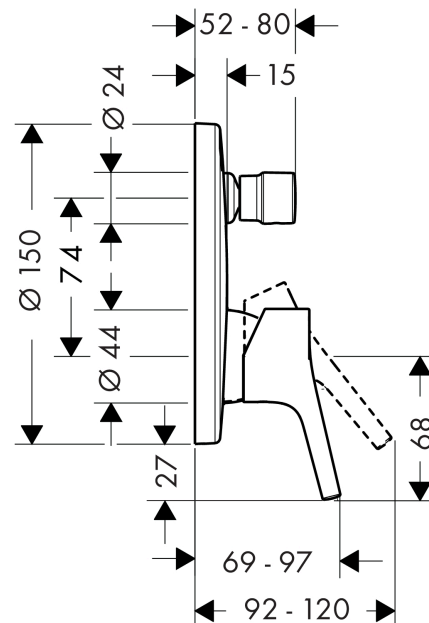

Rysunek wymiarowy