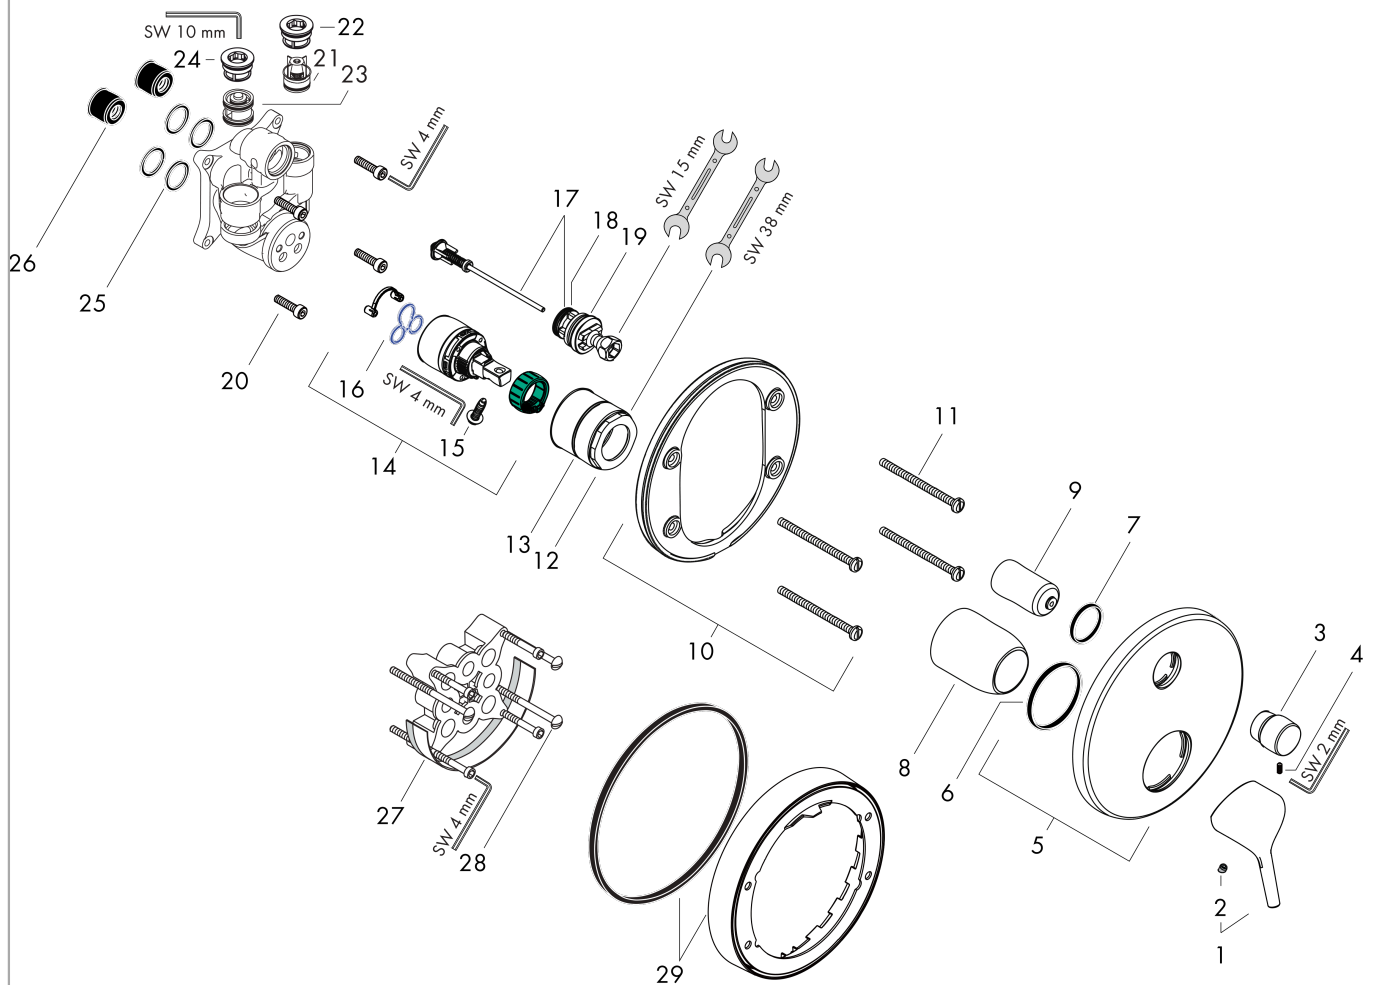

Talis S

Jednouchwytywa bateria wannowa, zintegrowany system zabezpieczający zgodnie z EN1717, montaż podtynkowy, element zewnętrzny

Wykonczenie : chrom Nr art. : 72406000

Opis

Cechy

- sposób montażu: zestaw podstawowy
- przepływ max. przy 3 bar: 25 l/min
- przepływ wylewki wannowej przy 3 bar: 25 l/min
- przepływ główki prysznicowej przy 3 bar: 24,5 l/min
- mieszacz ceramiczny
- przełącznik ciśnieniowy
- zawór zwrotny
- tłumiki szumów

Wykonczenie : chrom Nr art. : 72406000

Rysunek eksplozyjny

Rok produkcji: >10/15

Talis S

Jednouchwytowa bateria wannowa, zintegrowany systemem zabezpieczający zgodnie z EN1717, montaż podtynkowy, element zewnętrzny

Wykonczenie : **chrom** Nr art. : **72406000**

**Lista części zamiennych**

Rok produkcji: >10/15

Poz.	Opis	Nr art.	PC	PU
1	Uchwyt	92644000	-	1
2	Zatyczka śruby mocującej	96338000	-	1
3	Uchwyt przełącznika	98795000	-	1
4	Śruba z gniazdem M4x10	97667000	-	1
5	Rozeta Ø 150 mm	98791000	-	1
6	O-Ring 43x3	98418000	-	1
7	O-Ring 23x3	98142000	-	1
8	Tuleja	98790000	-	1
9	Tuleja	98794000	-	1
10	Zatrząsk rozety	98793000	-	1
11	Zestaw śrub mocujących	96454000	-	1
12	Nakrętka	98796000	-	1
13	O-Ring 39x1,5	98400000	-	1
14	Kartusz kompletny	92730000	-	1
15	Śruba zabezpieczająca do uchwytu	95140000	-	1
16	Uszczelka	95008000	-	1
17	Przełącznik kompletny	95014000	-	1
18	O-Ring 16x2,3	98207000	-	1
19	O-Ring 20x2,5	92602000	-	1
20	Zestaw śrub	96525000	-	1
21	Zawór zwrotny	96655000	-	1
22	O-Ring 19x2	98426000	-	1
23	Przerywacz podciśnieniowy	96753000	-	1
24	O-Ring 22x2	98185000	-	1
25	O-Ring 16x2	98133000	-	1
26	Tłumik szumów	94073000	-	1
27	Przedłużka 25 mm	13595000	-	1
28	Zestaw śrub mocujących	97747000	-	1
29	Przedłużka 22 mm (Ø 150 mm)	13597000	-	1
a	Zestaw podtynkowy	01800180	-	1
b	Zestaw do konwersji do rozety Ø 170 mm (bateria wannowa)	95354000	-	1