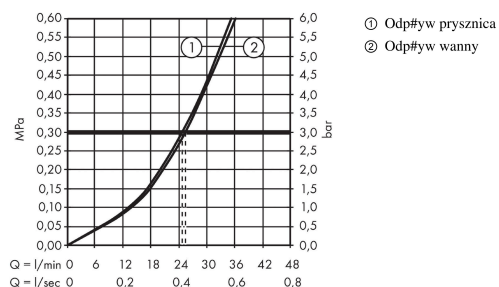

Diagram przepływu