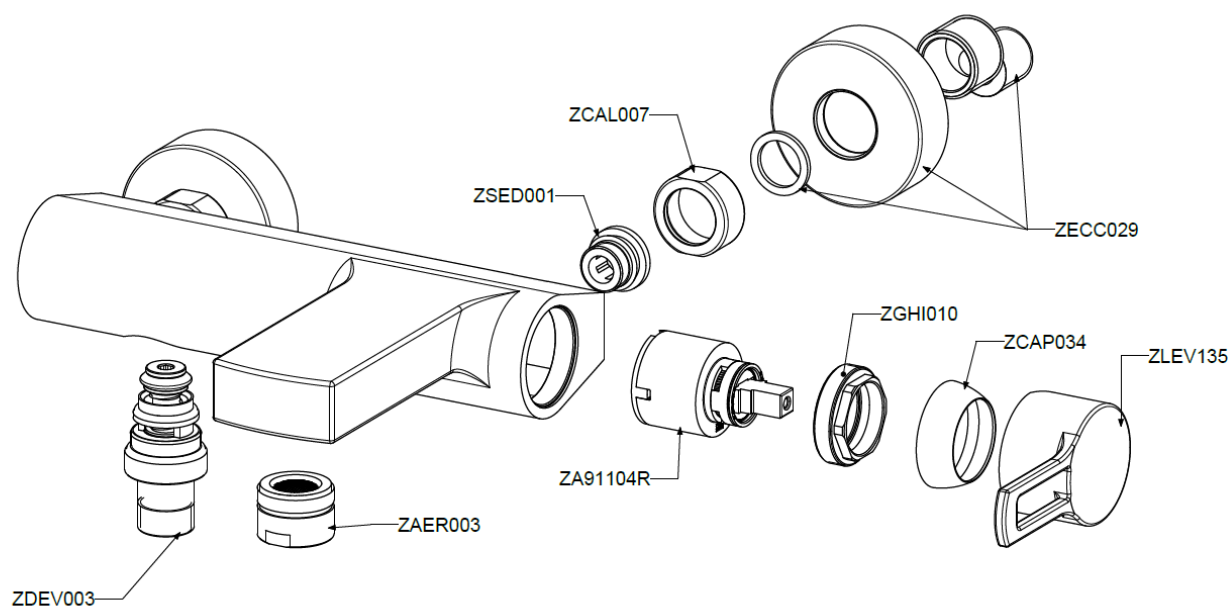

RIN023 – Vanová baterie Paffoni s příslušenstvím

Kód náhradního dílu v barvě		
Chrom	Bílá	Černá
ZDEV003	ZDEV003	ZDEV003
ZAER003	ZAER003BO	ZAER003NO
ZA91104R	ZA91104R	ZA91104R
ZCAP034	ZCAP034BO	ZCAP034NO
ZGHI010	ZGHI010	ZGHI010
ZLEV135	ZLEV135BO	ZLEV135NO
ZSED001	ZSED001	ZSED001
ZCAL007	ZCAL007BO	ZCAL007NO
ZECC029	ZECC029BO	ZECC029NO

	CR - Cromo
	BO - Bianco Opaco
	NO - Nero Opaco