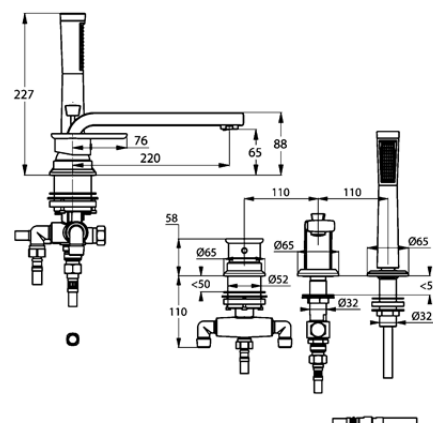

Produkt: **KLUDI E2**
jednouchwytowa bateria wannowo-
natryskowa DN 15

Numer artykułu: **49 447 05 75**

Powierzchnia: **chrom**

Opis produktu:

uchwyt prosty
montaż trójtorowy
klasa przepływu DB
perlator s-pointer M 24 x 1
głowica ceramiczna z ogranicznikiem wypływu
gorącej wody
automat. przełącznik natrysk/wanna
wyciągana rączka natrysku
wąż natryskowy 1500 mm
wąż ciśnieniowy 500 mm
zawór zwrotny, wysięg wylewki 220 mm

Informacje dodatkowe:

Klasa przepływu DB:
przepływ wody maksymalnie do 38 l/min. przy ciśnieniu w sieci 3 bar
np. dla wylewki wannowej
przepływ wody maksymalnie do 25 l/min. przy ciśnieniu w sieci 3 bar
np. dla rączki natryskowej

Zdjęcie produktu

Rysunek

Diagram przepływu