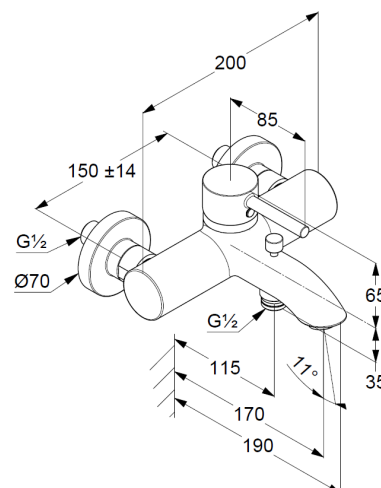

uchwyt prosty

montaż naścienny

perlator M 24 x 1

przepływ wody 22 l/min przy ciśnieniu 3 bar

głowica ceramiczna z ogranicznikiem wypływu

gorącej wody

automat. przełącznik natrysk/wanna

zawór zwrotny

odprowadzenie natrysku G 1/2

przyłącza mimośrodowe G 1/2 x G 3/4

ZDJĘCIE PRODUKTU

RYСУNEK Z WYMIARAMI

DIAGRAM PRZEPEŁYWU