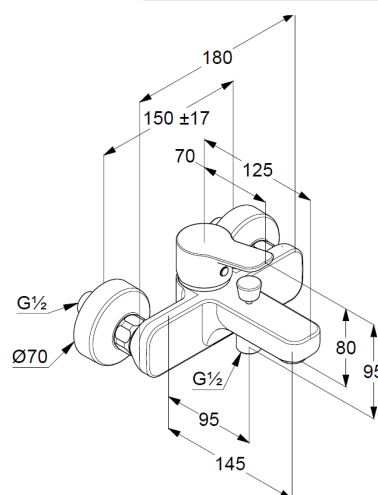

Karta Techniczna

Produkt: KLUDI PURE&EASY
jednouchwytowa bateria
wannowo-natryskowa DN 15

Nr - Art.: 37 681 05 65

Powierzchnia: 05 chrom

Opis produktu

uchwyt prosty
montaż naścienny
perlator M 24 x 1
klasa przepływu CB
głowica ceramiczna z ogranicznikiem wylewu
gorącej wody
automat. przełącznik natrysk/wanna
odprowadzenie natrysku G 1/2
zawór zwrotny
przyłącza mimośrodowe

Zdjęcie produktu

Rysunek

Diagram przepływu