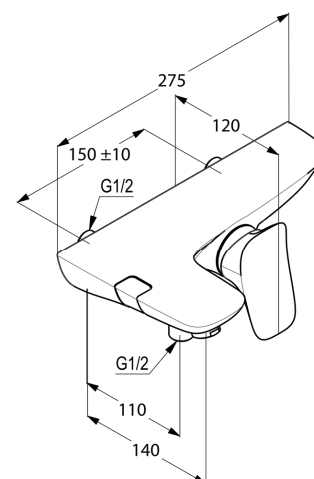

Produkt: **KLUDI AMBIENTA**
jednouchwytywa bateria
wannowo-natryskowa DN 15

Numer artykułu: **53 445 05 75**

Powierzchnia: **05 – chrom**

Opis produktu:

uchwyt prosty, montaż naścienny
perlator s-pointer Cache M 24 x 1
klasa przepływu DB
głowica ceramiczna z ogranicznikiem wypływu
gorącej wody
automat. przełącznik natrysk/wanna
zawór zwrotny, odprowadzenie natrysku G 1/2
ukryte przyłącza mimośrodowe
bez zestawu natryskowego
I grupa akustyczna

Informacje dodatkowe:

Klasa przepływu DB:
przepływ wody maksymalnie do 38 l/min. przy ciśnieniu w sieci 3 bar
np. dla wylewki wannowej
przepływ wody maksymalnie do 25 l/min. przy ciśnieniu w sieci 3 bar
np. dla rączki natryskowej

I grupa akustyczna:
maksymalnie do 20 dB przy ciśnieniu w sieci 3 bar

Zdjęcie produktu

Rysunek