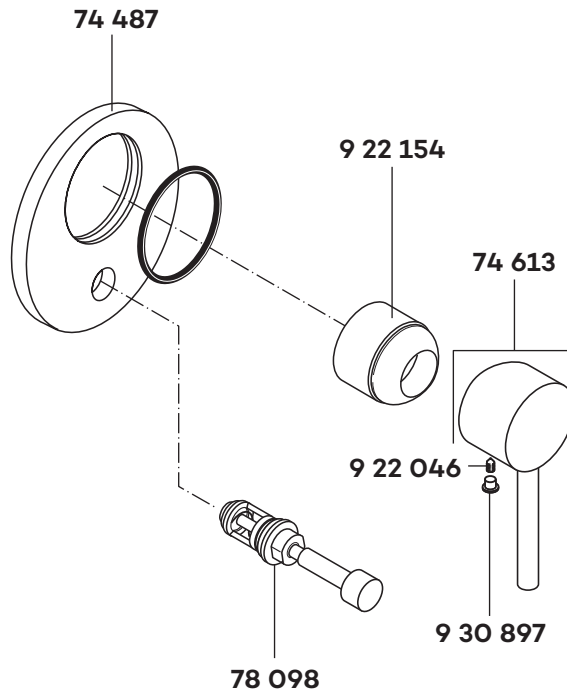

# KLUDI BOZZ

38716

A\_3871676

38716

**Unterputz-Wannenfüll- und Brause-Einhandmischer**

**concealed bath/shower mixer valve**

**ééngreeps inbouw bad- / douchemengkraan**

74 487	Rosette	wall flange	rozet
74 613	Hebel, KLUDI BOZZ	lever, KLUDI BOZZ	hendel, KLUDI BOZZ
78 098	autom. Umstellung UP-Armaturen	automatic diverter, concealed	autom. omstelling voor inb. mengkranen
922 046	Gewindestift	threading lathe	inbus schroef
922 154	Abdeckkappe	cover cap	afdekkap
930 897	Markierungsstopfen	red/blue insert	markeringsstop