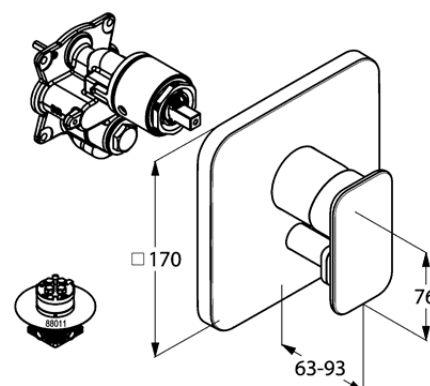

Produkt: **KLUDI E2**
podtynkowa bateria wannowo-natryskowa

Numer artykułu: **49 650 05 75**

Powierzchnia: **chrom**

Opis produktu:

element zewnętrzny
do KLUDI FLEXX.BOXX 88 011
klasa przepływu DC
element funkcyjny z głowicą ceramiczną
z ogranicznikiem wypływu gorącej wody
automat. przełącznik natrysk/wanna

Zdjęcie produktu

Rysunek

Diagram przepływu