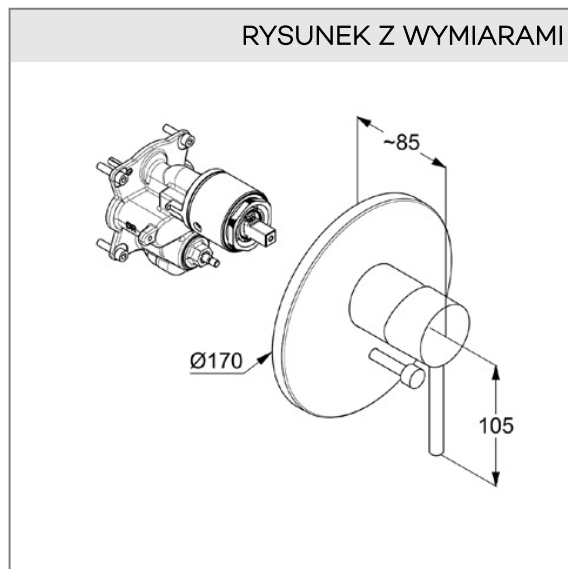

KLUDI BOZZ

podtynkowa bateria wannowo-natryskowa

Nr artykułu:

38 650 05 76

Powierzchnia:

chrom

Opis produktu:

podtynkowa bateria wannowo-natryskowa
zestaw elementów natynkowych
uchwyt prosty
automat. przełącznik natrysk/wanna
główka ceramiczna z ogranicznikiem wypływu
gorącej wody
przepływ wody 31 l/min (wyjście dolne)
29 l/min (wyjście górne) przy ciśnieniu 3 bar
do elementu podtynkowego 88 011

Produkt uzupełniający:

88 011

KLUDI FLEXX.BOXX

element podtynkowy DN 20

ZDJĘCIE PRODUKTU

RYСУNEK Z WYMIARAMI

DIAGRAM PRZEPŁYWU