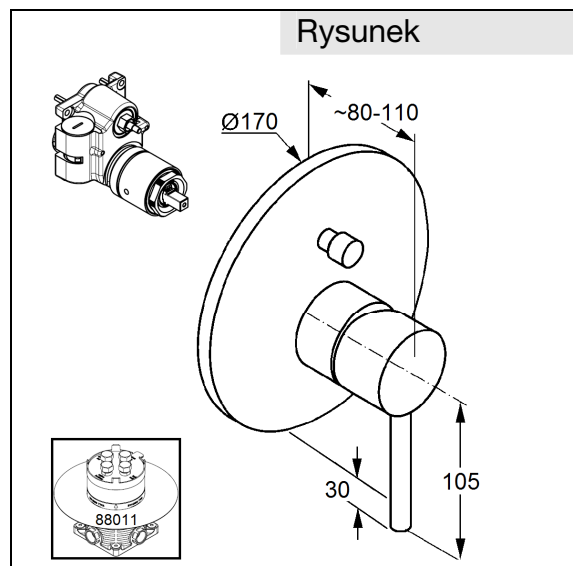

Produkt: **KLUDI BOZZ**
podtynkowa bateria wannowo-natryskowa

Numer artykułu: **38 657 05 76**

Powierzchnia: **05 - chrom**

Opis produktu:

element zewnętrzny
do KLUDI FLEXX.BOXX 88 011
klasa przepływu DC
element funkcyjny z głowicą ceramiczną
z ogranicznikiem wypływu gorącej wody
automat. przełącznik natrysk/wanna
zawór zwrotny
I grupa akustyczna

Informacje dodatkowe:

Klasa przepływu DC:
przepływ wody maksymalnie do 38 l/min. przy ciśnieniu w sieci 3 bar
np. dla wylewki wannowej
przepływ wody maksymalnie do 30 l/min. przy ciśnieniu w sieci 3 bar
np. dla rączki natryskowej

I grupa akustyczna:
maksymalnie do 20 dB przy ciśnieniu w sieci 3 bar

Zdjęcie produktu

Rysunek

Diagram przepływu