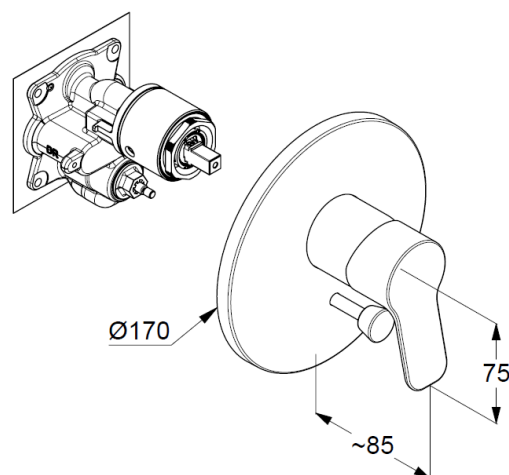

Produkt: KLUDI PURE&EASY
jednouchwytowa bateria
wannowo-natryskowa

Nr-Art.: 37 650 05 65

Pow.: 05 chrom

Opis

podtynkowa bateria wannowo-natryskowa
element zewnętrzny
do KLUDI FLEXX.BOX 88 011
przepływ wody 31 l/min przy ciśnieniu 3 bar
element funkcyjny z głowicą ceramiczną
z ogranicznikiem wypływu gorącej wody
automat. przełącznik natrysk/wanna

Zdjęcie

Wymiary

Diagram