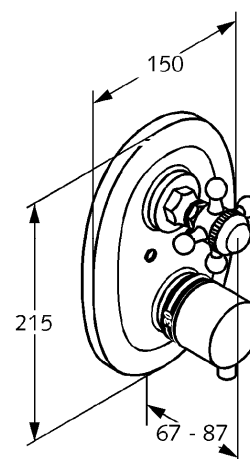

**KLUDI ADLON**

podtynkowa bateria z termostatem DN 15

**Nr artykułu:**

51 720 45 20

**Powierzchnia:**

pozlacany 23 kt

**Opis produktu:**

zestaw elementów natynkowych

uchwyt krzyżowy

blokada temperatury wody przy 40°C

z zaworem odcinającym

do elementu podtynkowego 35 156

ZDJĘCIE PRODUKTU

RYSUNEK Z WYMIARAMI

RYSUNEK Z WYMIARAMI