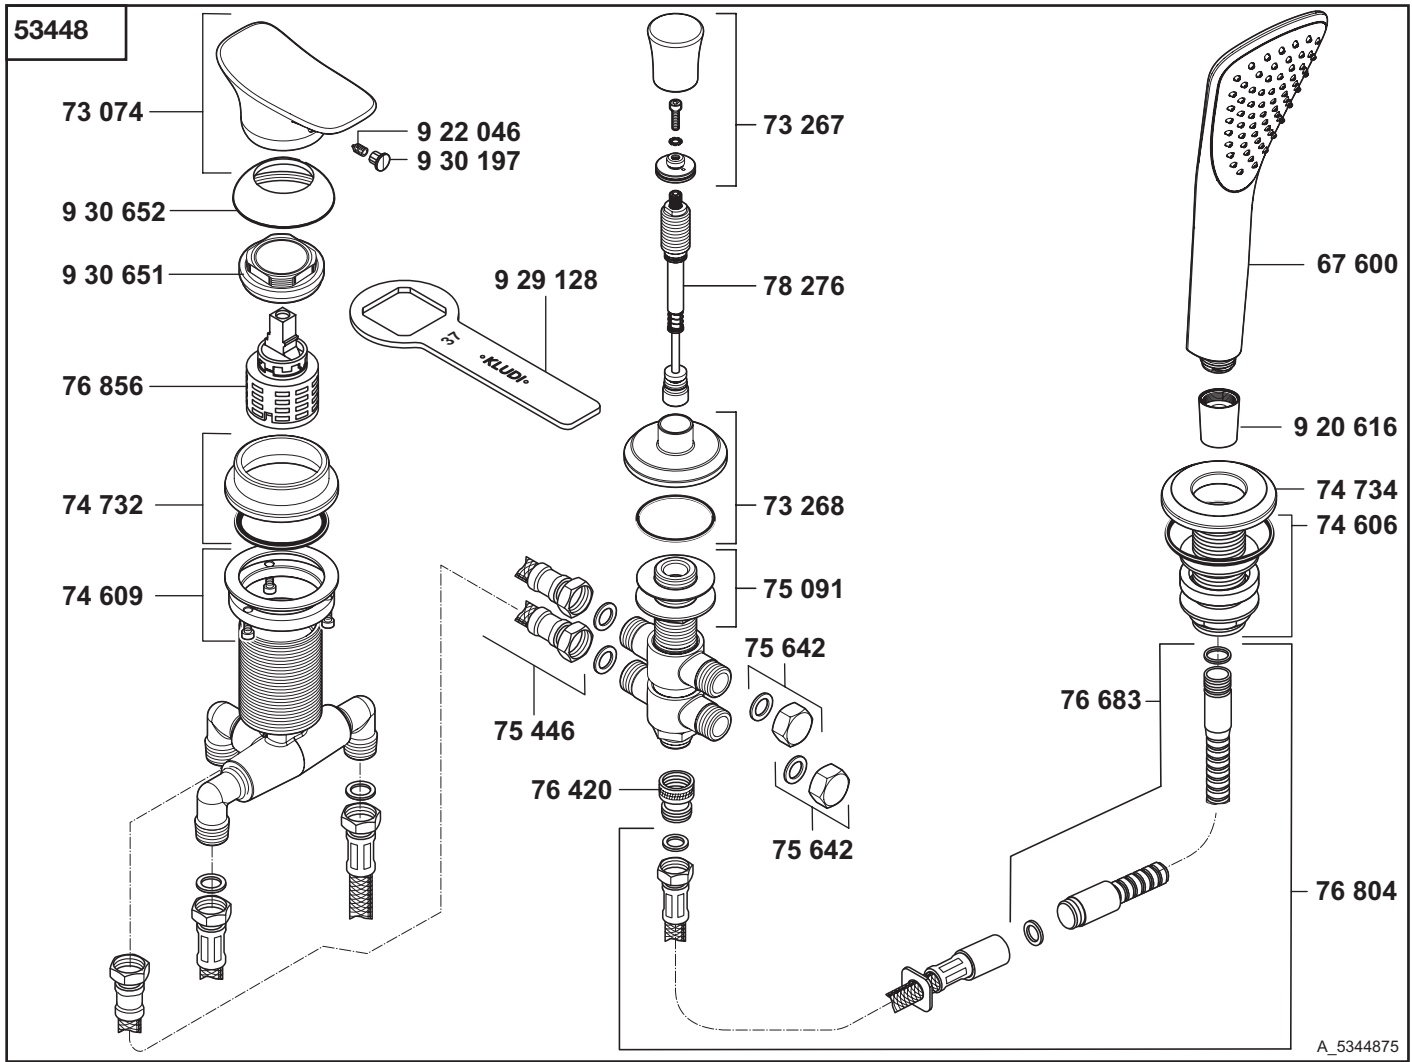

KLUDI AMBA

A_5344875

53448	Wannenfüll- und Brause-Einhandmischer DN 15	single lever bath- and shower mixer DN 15	ééngreeps bad-/douchemengkraan 1/2"
	67 600 Handbrause 1S	handshower 1S	handdouche 1S
	73 074 Hebel	lever	hendel
	73 267 Zugknopf	pull knob	trekknop
	73 268 Rosette	wall flange	rozet
	74 606 Befestigungssatz	assembling set	bevestigingsset
	74 609 Befestigungssatz	assembling set	bevestigingsset
	74 732 Rosette	wall flange	rozet
	74 734 Rosette	wall flange	rozet
	75 091 Befestigungssatz	assembling set	bevestigingsset
	75 446 Druckschlauch	pressure hose	hogedruk slang
	75 642 Verschlussmutter	fastening nut	afsluitmoer
	76 420 RV-Verschraubung	back flow preventer coupling	terugslagklep
	76 683 Brauseschlauch	shower hose	doucheslang
	76 804 Brauseschlauch, kpl.	shower hose complete	doucheslang compleet
	76 856 Kartusche	cartridge	cartouche
	78 276 Umstellung, kpl.	diverter complete	omstelling compleet
	920 616 Konushülse	cone tubing	conische huls
	922 046 Gewindestift	threading lathe	inbus schroef
	929 128 Spannschraubenschlüssel	spanner	sleutel voor spanschroef
	930 197 Markierungsstopfen	red/blue insert	markeringsstop
	930 651 Spannschraube	screw	spanschroef
	930 652 Abdeckkappe	cover cap	afdekkap