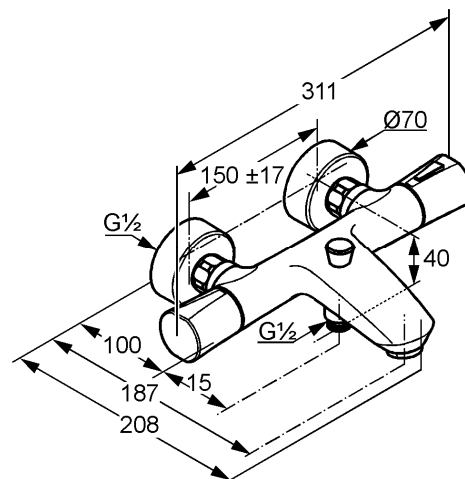

KLUDI ZENTA

bateria wannowo-natryskowa z termostatem DN 15

Nr artykułu:

35 101 86 38

Powierzchnia:

czarny/chrom

Opis produktu:

bateria wannowo-natryskowa z termostatem DN 15

montaż naścienny

klasa przepływu B

perlator M 24 x 1/B

uchwyt regulacji temperatury z blokadą przy 38°C

głowice ceramiczne 90°

zawór zwrotny

automat. przełącznik natrysk/wanna

odprowadzenie natrysku G 1/2

przyłącza mimośrodowe

sitko wychwytyjące zanieczyszczenia

ZDJĘCIE PRODUKTU

RYSUNEK Z WYMIARAMI

DIAGRAM PRZEPŁYWU