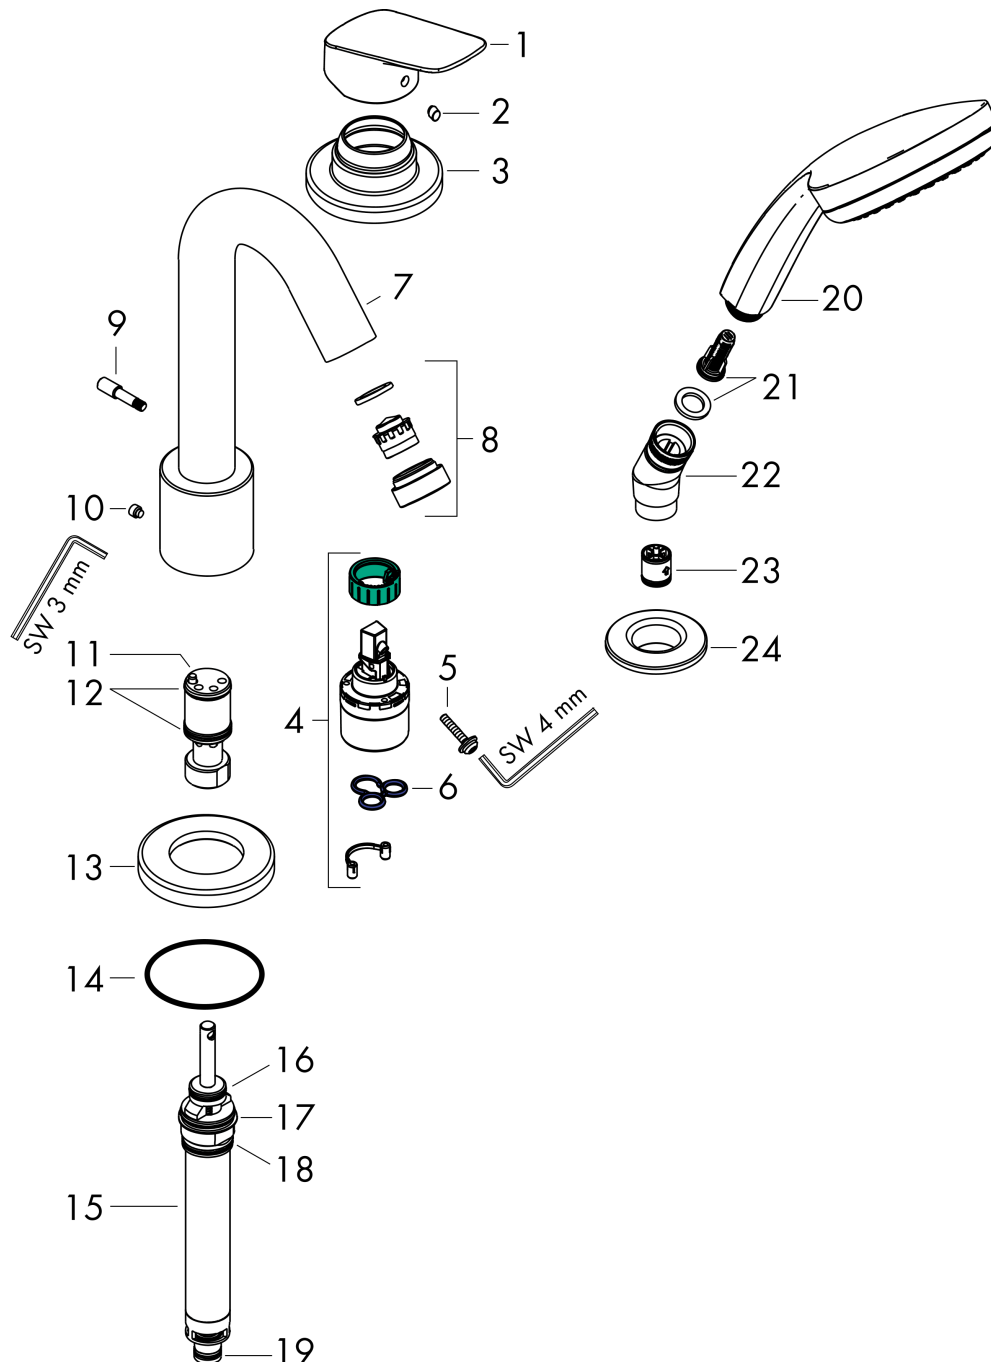

Logis

3-otworowa jednocuchwytowa bateria na brzeg wanny, element zewnętrzny

Wykonczenie : chrom Nr art. : 71313000

Opis

Cechy

- w składzie: 3-otworowa jednocuchwytowa bateria na brzeg wanny, główka prysznicowa
- zasięg: 111 mm
- sposób montażu: zestaw podstawowy
- typ strumienia w baterii: normalny
- typ strumienia w główce prysznicowej: Rain
- maksymalna długość wyciągania węża: 1,60 m
- przepływ wylewki wannowej przy 3 bar: 18 l/min
- przepływ główki prysznicowej przy 3 bar: 15 l/min
- mieszacz ceramiczny

Logis

3-otworowa jednochwytowa bateria na brzeg wanny, element zewnętrzny

Wykonczenie : **chrom** Nr art. : **71313000**

Rysunek eksplozyjny

Rok produkcji: >01/15

Logis

3-otworowa jednouchwykowa bateria na brzeg wanny, element zewnętrzny

Wykonczenie : chrom Nr art. : 71313000

Lista części zamiennych

Rok produkcji: >01/15

Poz.	Opis	Nr art.	PC	PU
1	Uchwyt	92224000	-	1
2	Zatyczka śruby mocującej	96338000	-	1
3	Rozeta	95797000	-	1
4	Kartusz kompletny	92730000	-	1
5	Śruba zabezpieczająca do uchwytu	95140000	-	1
6	Uszczelka	95008000	-	1
7	Wylewka kompletna	95464000	-	1
8	Perlator M24x1 (30 l/min)	96512000	-	1
9	Uchwyt przełącznika	96774000	-	1
10	Śruba z gniazdem M6x6	97660000	-	1
11	Tuleja prowadząca	92214000	-	1
12	O-Ring 21x1,5	98219000	-	1
13	Rozeta Ø 70 mm	97779000	-	1
14	O-Ring 58x3	98202000	-	1
15	Przełącznik kompletny	96775000	-	1
16	O-Ring 14x2,5	98189000	-	1
17	O-Ring 23x2,5	98183000	-	1
18	O-Ring 22x2	98185000	-	1
19	O-Ring 9x2,5	98217000	-	1
20	Główka prysznicowa	28580000	-	1
21	Wkład filtra	97708000	-	1
22	Uchwyt główki prysznicowej	28071000	-	1
23	Zestaw zaworów zwrotnych DW 15	94074000	-	1
24	Rozeta Ø 52 mm	97159000	-	1
a	-	13439180	-	1
b	Smar do armatury	90920000	-	1