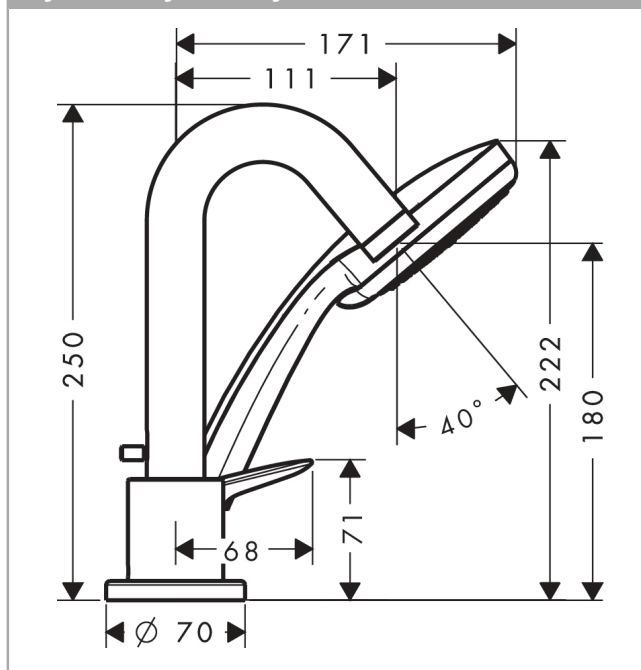

Logis

3-otworowa jednocuchwytowa bateria na brzeg wanny, element zewnętrzny

Wykonczenie : chrom Nr art. : 71313000

Opis

Cechy

- w składzie: 3-otworowa jednocuchwytowa bateria na brzeg wanny, główka prysznicowa
- zasięg: 111 mm
- sposób montażu: zestaw podstawowy
- typ strumienia w baterii: normalny
- typ strumienia w główce prysznicowej: Rain
- maksymalna długość wyciągania węża: 1,60 m
- przepływ wylewki wannowej przy 3 bar: 18 l/min
- przepływ główki prysznicowej przy 3 bar: 15 l/min
- mieszacz ceramiczny

Szczegóły produktu

Cena bez VAT

1.384,00 PLN

Technologia

Zdjęcie produktu

Rysunek wymiarowy

Diagram przepływu

- ① Prysznic r#czny
- ② Wylewka wannowa

Logis

3-otworowa jednochwytowa bateria na brzeg wanny, element zewnętrzny

Wykonczenie : **chrom** Nr art. : **71313000**

Rysunek eksplozyjny

Rok produkcji: >01/15

Logis

3-otworowa jednouchwykowa bateria na brzeg wanny, element zewnętrzny

Wykonczenie : chrom Nr art. : 71313000

Lista części zamiennych

Rok produkcji: >01/15

Poz.	Opis	Nr art.	PC	PU
1	Uchwyt	92224000	-	1
2	Zatyczka śruby mocującej	96338000	-	1
3	Rozeta	95797000	-	1
4	Kartusz kompletny	92730000	-	1
5	Śruba zabezpieczająca do uchwytu	95140000	-	1
6	Uszczelka	95008000	-	1
7	Wylewka kompletna	95464000	-	1
8	Perlator M24x1 (30 l/min)	96512000	-	1
9	Uchwyt przełącznika	96774000	-	1
10	Śruba z gniazdem M6x6	97660000	-	1
11	Tuleja prowadząca	92214000	-	1
12	O-Ring 21x1,5	98219000	-	1
13	Rozeta Ø 70 mm	97779000	-	1
14	O-Ring 58x3	98202000	-	1
15	Przełącznik kompletny	96775000	-	1
16	O-Ring 14x2,5	98189000	-	1
17	O-Ring 23x2,5	98183000	-	1
18	O-Ring 22x2	98185000	-	1
19	O-Ring 9x2,5	98217000	-	1
20	Główka prysznicowa	28580000	-	1
21	Wkład filtra	97708000	-	1
22	Uchwyt główki prysznicowej	28071000	-	1
23	Zestaw zaworów zwrotnych DW 15	94074000	-	1
24	Rozeta Ø 52 mm	97159000	-	1
a	-	13439180	-	1
b	Smar do armatury	90920000	-	1