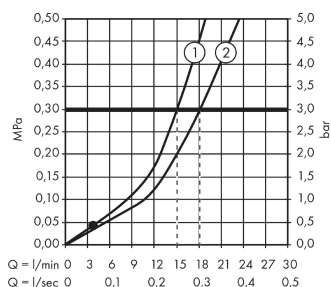

Logis

3-otworowa jednocuchwytowa bateria na brzeg wanny, element zewnętrzny

Wykonczenie : chrom Nr art. : 71313000

Opis

Cechy

- w składzie: 3-otworowa jednocuchwytowa bateria na brzeg wanny, główka prysznicowa
- zasięg: 111 mm
- sposób montażu: zestaw podstawowy
- typ strumienia w baterii: normalny
- typ strumienia w główce prysznicowej: Rain
- maksymalna długość wyciągania węża: 1,60 m
- przepływ wylewki wannowej przy 3 bar: 18 l/min
- przepływ główki prysznicowej przy 3 bar: 15 l/min
- mieszacz ceramiczny

Szczegóły produktu

Cena bez VAT

1.384,00 PLN

Technologia

Zdjęcie produktu

Rysunek wymiarowy

Diagram przepływu

- ① Prysznic r#czny
- ② Wylewka wannowa