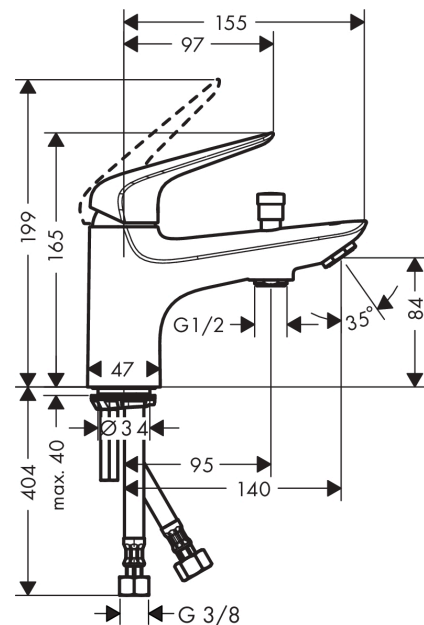

Novus

Jednouchwyłowa bateria wannowa i prysznicowa Monotrou

Wykonczenie : chrom Nr art. : 71321000

Opis

Cechy

- zasięg: 140 mm
- sposób montażu: węże przyłączeniowe G 3/8
- typ strumienia w baterii: normalny
- przepływ max. przy 3 bar: 20 l/min
- mieszacz ceramiczny
- przełącznik ciśnieniowy
- zawór zwrotny
- może współpracować z przepływowymi podgrzewaczami wody

Szczegóły produktu

Cena bez VAT

629,00 PLN

Technologia

Zdjęcie produktu

Rysunek wymiarowy

Diagram przepływu