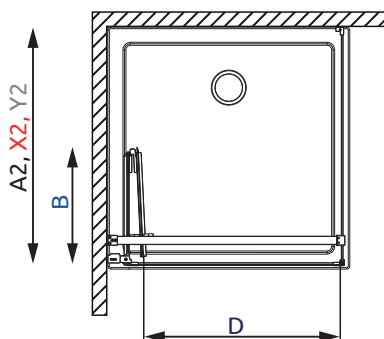

Wariant LEWY
Variant L

Wariant PRAWY
Variant R

KDJ-B DRZWI / KDJ-B DOOR

Drzwi	A1	X1	Y1	B	D	H
KDJ-B Drzwi 80	800	775-790	769-784	378	648	2000
KDJ-B Drzwi 90	900	875-890	869-884	428	748	2000
KDJ-B Drzwi 100	1000	975-990	969-984	478	848	2000

ŚCIANKA S1 / SIDEWALL S1

Ścianka	A2	X2	Y2
S1 70	700	675-690	669-684
S1 75	750	725-740	719-734
S1 80	800	775-790	769-784
S1 90	900	875-890	869-884
S1 100	1000	975-990	969-984

Wariant LEWY
Variant L

Wariant PRAWY
Variant R