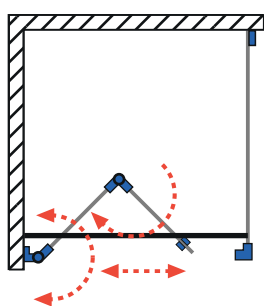

Wariant LEWY
Variant L

Wariant PRAWY
Variant R

KDJ-B DRZWI / KDJ-B DOOR

Drzwi	A1	X1	Y1	B	D	H
KDJ-B Drzwi 80	800	775-790	769-784	378	648	2000
KDJ-B Drzwi 90	900	875-890	869-884	428	748	2000
KDJ-B Drzwi 100	1000	975-990	969-984	478	848	2000

ŚCIANKA S1 / SIDEWALL S1

Ścianka	A2	X2	Y2
S1 70	700	675-690	669-684
S1 75	750	725-740	719-734
S1 80	800	775-790	769-784
S1 90	900	875-890	869-884
S1 100	1000	975-990	969-984

Wariant LEWY
Variant L

Wariant PRAWY
Variant R