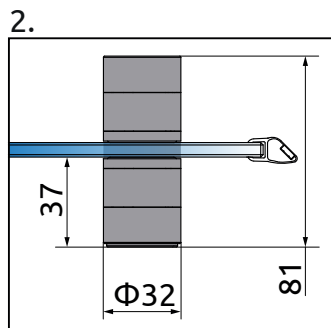

Wariant LEWY
Variant L

Wariant PRAWY
Variant R

KDJ-B DRZWI / KDJ-B DOOR

Drzwi	A1	X1	Y1	B	D	H
KDJ-B Drzwi 80	800	775-790	769-784	378	648	2000
KDJ-B Drzwi 90	900	875-890	869-884	428	748	2000
KDJ-B Drzwi 100	1000	975-990	969-984	478	848	2000

ŚCIANKA S1 / SIDEWALL S1

Ścianka	A2	X2	Y2
S1 70	700	675-690	669-684
S1 75	750	725-740	719-734
S1 80	800	775-790	769-784
S1 90	900	875-890	869-884
S1 100	1000	975-990	969-984

Wariant LEWY
Variant L

Wariant PRAWY
Variant R