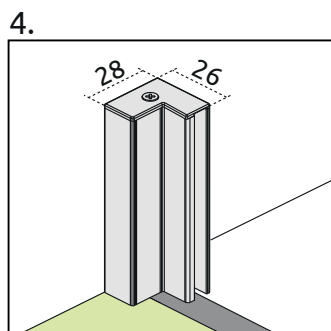

Wariant LEWY
Variant L

Wariant PRAWY
Variant R

KDJ-B DRZWI / KDJ-B DOOR

Drzwi	A1	X1	Y1	B	D	H
KDJ-B Drzwi 80	800	775-790	769-784	378	648	2000
KDJ-B Drzwi 90	900	875-890	869-884	428	748	2000
KDJ-B Drzwi 100	1000	975-990	969-984	478	848	2000

ŚCIANKA S1 / SIDEWALL S1

Ścianka	A2	X2	Y2
S1 70	700	675-690	669-684
S1 75	750	725-740	719-734
S1 80	800	775-790	769-784
S1 90	900	875-890	869-884
S1 100	1000	975-990	969-984

Wariant LEWY
Variant L

Wariant PRAWY
Variant R