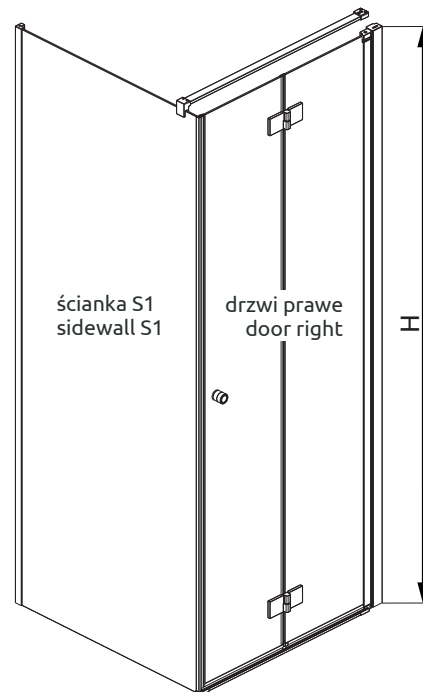

Wariant LEWY
Variant L

Wariant PRAWY
Variant R

KDJ-B DRZWI / KDJ-B DOOR

Drzwi	A1	X1	Y1	B	D	H
KDJ-B Drzwi 80	800	775-790	769-784	378	648	2000
KDJ-B Drzwi 90	900	875-890	869-884	428	748	2000
KDJ-B Drzwi 100	1000	975-990	969-984	478	848	2000

ŚCIANKA S1 / SIDEWALL S1

Ścianka	A2	X2	Y2
S1 70	700	675-690	669-684
S1 75	750	725-740	719-734
S1 80	800	775-790	769-784
S1 90	900	875-890	869-884
S1 100	1000	975-990	969-984

Wariant LEWY
Variant L

Wariant PRAWY
Variant R