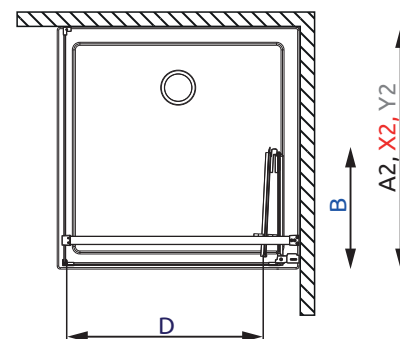

Wariant LEWY
Variant L

Wariant PRAWY
Variant R

KDJ-B DRZWI / KDJ-B DOOR

Drzwi	A1	X1	Y1	B	D	H
KDJ-B Drzwi 80	800	775-790	769-784	378	648	2000
KDJ-B Drzwi 90	900	875-890	869-884	428	748	2000
KDJ-B Drzwi 100	1000	975-990	969-984	478	848	2000

ŚCIANKA S1 / SIDEWALL S1

Ścianka	A2	X2	Y2
S1 70	700	675-690	669-684
S1 75	750	725-740	719-734
S1 80	800	775-790	769-784
S1 90	900	875-890	869-884
S1 100	1000	975-990	969-984

Wariant LEWY
Variant L

Wariant PRAWY
Variant R