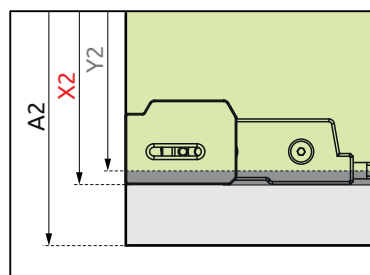

Wariant LEWY
Variant L

Wariant PRAWY
Variant R

KDJ-B DRZWI / KDJ-B DOOR

Drzwi	A1	X1	Y1	B	D	H
KDJ-B Drzwi 80	800	775-790	769-784	378	648	2000
KDJ-B Drzwi 90	900	875-890	869-884	428	748	2000
KDJ-B Drzwi 100	1000	975-990	969-984	478	848	2000

ŚCIANKA S1 / SIDEWALL S1

Ścianka	A2	X2	Y2
S1 70	700	675-690	669-684
S1 75	750	725-740	719-734
S1 80	800	775-790	769-784
S1 90	900	875-890	869-884
S1 100	1000	975-990	969-984

Wariant LEWY
Variant L

Wariant PRAWY
Variant R