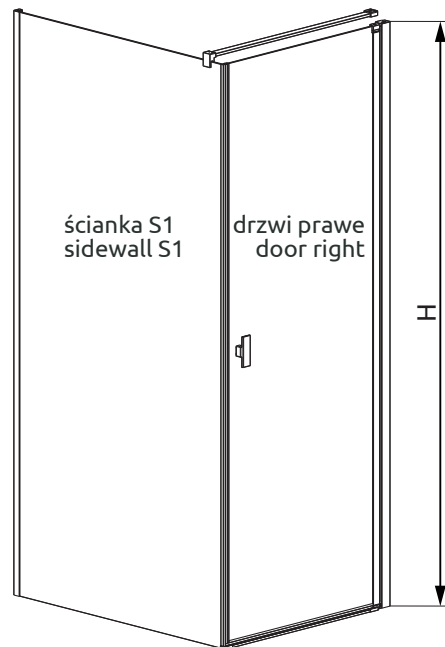

Wariant LEWY  
Variant L

Wariant PRAWY  
Variant R

**KDJI DRZWI / KDJI DOOR**

Drzwi	A1	X1	Y1	B	D	H
KDJI Drzwi 80	800	775-790	769-784	695	695	2000
KDJI Drzwi 90	900	875-890	869-884	795	795	2000
KDJI Drzwi 100	1000	975-990	969-984	895	895	2000

**ŚCIANKA S1 / SIDEWALL S1**

Ścianka	A2	X2	Y2
S1 70	700	675-690	669-684
S1 75	750	725-740	719-734
S1 80	800	775-790	769-784
S1 90	900	875-890	869-884
S1100	1000	975-990	969-984

Wariant LEWY  
Variant L

Wariant PRAWY  
Variant R