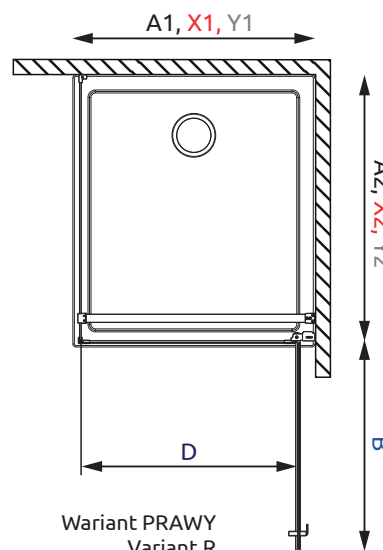

Wariant LEWY  
Variant L

Wariant PRAWY  
Variant R

**KDJI DRZWI / KDJI DOOR**

Drzwi	A1	X1	Y1	B	D	H
KDJI Drzwi 80	800	775-790	769-784	695	695	2000
KDJI Drzwi 90	900	875-890	869-884	795	795	2000
KDJI Drzwi 100	1000	975-990	969-984	895	895	2000

**ŚCIANKA S1 / SIDEWALL S1**

Ścianka	A2	X2	Y2
S1 70	700	675-690	669-684
S1 75	750	725-740	719-734
S1 80	800	775-790	769-784
S1 90	900	875-890	869-884
S1100	1000	975-990	969-984

Wariant LEWY  
Variant L

Wariant PRAWY  
Variant R