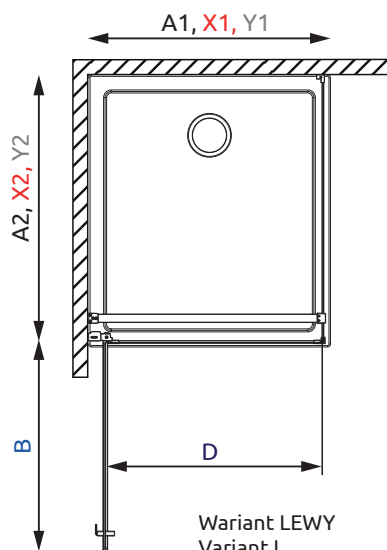

Wariant LEWY  
Variant L

Wariant PRAWY  
Variant R

**KDJI DRZWI / KDJI DOOR**

Drzwi	A1	X1	Y1	B	D	H
KDJI Drzwi 80	800	775-790	769-784	695	695	2000
KDJI Drzwi 90	900	875-890	869-884	795	795	2000
KDJI Drzwi 100	1000	975-990	969-984	895	895	2000

**ŚCIANKA S1 / SIDEWALL S1**

Ścianka	A2	X2	Y2
S1 70	700	675-690	669-684
S1 75	750	725-740	719-734
S1 80	800	775-790	769-784
S1 90	900	875-890	869-884
S1100	1000	975-990	969-984

Wariant LEWY  
Variant L

Wariant PRAWY  
Variant R