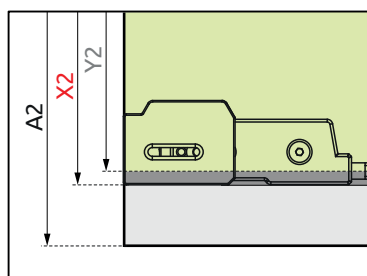

Wariant LEWY  
Variant L

Wariant PRAWY  
Variant R

**KDJI DRZWI / KDJI DOOR**

Drzwi	A1	X1	Y1	B	D	H
KDJI Drzwi 80	800	775-790	769-784	695	695	2000
KDJI Drzwi 90	900	875-890	869-884	795	795	2000
KDJI Drzwi 100	1000	975-990	969-984	895	895	2000

**ŚCIANKA S1 / SIDEWALL S1**

Ścianka	A2	X2	Y2
S1 70	700	675-690	669-684
S1 75	750	725-740	719-734
S1 80	800	775-790	769-784
S1 90	900	875-890	869-884
S1100	1000	975-990	969-984

Wariant LEWY  
Variant L

Wariant PRAWY  
Variant R