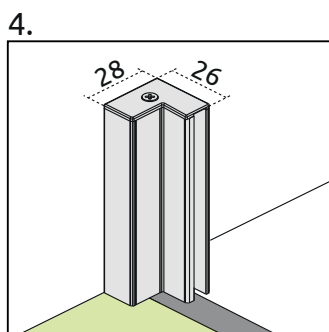

Wariant LEWY  
Variant L

Wariant PRAWY  
Variant R

**KDJI DRZWI / KDJI DOOR**

Drzwi	A1	X1	Y1	B	D	H
KDJI Drzwi 80	800	775-790	769-784	695	695	2000
KDJI Drzwi 90	900	875-890	869-884	795	795	2000
KDJI Drzwi 100	1000	975-990	969-984	895	895	2000

**ŚCIANKA S1 / SIDEWALL S1**

Ścianka	A2	X2	Y2
S1 70	700	675-690	669-684
S1 75	750	725-740	719-734
S1 80	800	775-790	769-784
S1 90	900	875-890	869-884
S1100	1000	975-990	969-984

Wariant LEWY  
Variant L

Wariant PRAWY  
Variant R