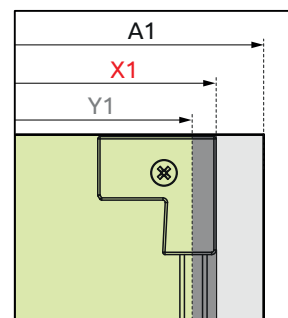

Wariant LEWY  
Variant L

Wariant PRAWY  
Variant R

**KDJI DRZWI / KDJI DOOR**

Drzwi	A1	X1	Y1	B	D	H
KDJI Drzwi 80	800	775-790	769-784	695	695	2000
KDJI Drzwi 90	900	875-890	869-884	795	795	2000
KDJI Drzwi 100	1000	975-990	969-984	895	895	2000

**ŚCIANKA S1 / SIDEWALL S1**

Ścianka	A2	X2	Y2
S1 70	700	675-690	669-684
S1 75	750	725-740	719-734
S1 80	800	775-790	769-784
S1 90	900	875-890	869-884
S1100	1000	975-990	969-984

Wariant LEWY  
Variant L

Wariant PRAWY  
Variant R