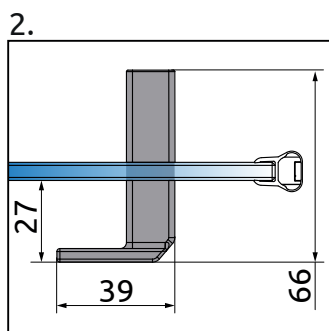

Wariant LEWY  
Variant L

Wariant PRAWY  
Variant R

**KDJI DRZWI / KDJI DOOR**

Drzwi	A1	X1	Y1	B	D	H
KDJI Drzwi 80	800	775-790	769-784	695	695	2000
KDJI Drzwi 90	900	875-890	869-884	795	795	2000
KDJI Drzwi 100	1000	975-990	969-984	895	895	2000

**ŚCIANKA S1 / SIDEWALL S1**

Ścianka	A2	X2	Y2
S1 70	700	675-690	669-684
S1 75	750	725-740	719-734
S1 80	800	775-790	769-784
S1 90	900	875-890	869-884
S1100	1000	975-990	969-984

Wariant LEWY  
Variant L

Wariant PRAWY  
Variant R