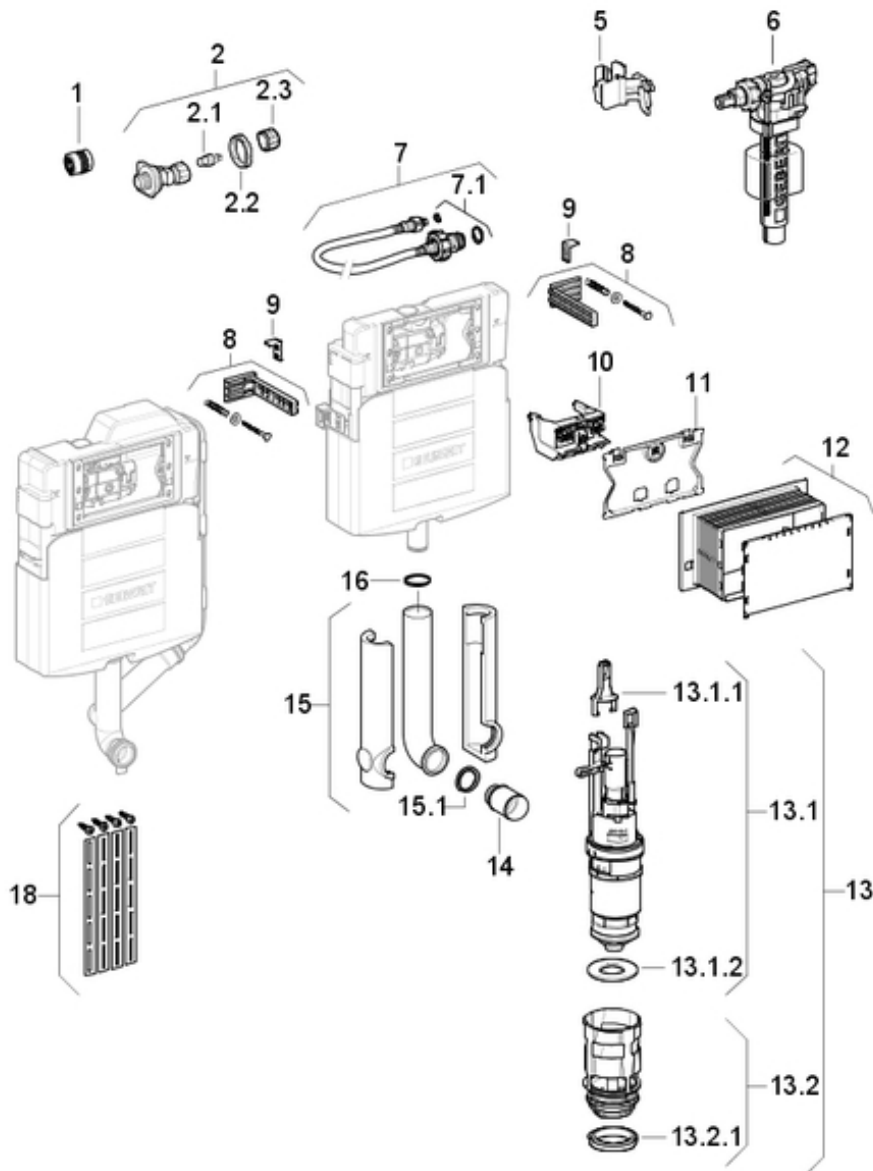

Spluczka podtynkowa UP320, uruchamiana z przodu

Rok produkcji 2008-

109.300.00.5

Nazwa modelu:

UP320

Grupy montażowe-Nr.:

-

Wymiar / Wzór:

Otwór serwisowy: 22 x 14 cm, spluczka: 39.5 x 42.5 cm

PA-Numer:

-

Poz.	Opis	Artykuł nr	Komentarz
1	Adapter MeplaFix MF20-Rp1/2	632.001.00.1	
2	Zawór kątowy UP200	240.269.00.1	
2	Zawór kątowy UP320 odporny na odcynkowanie	240.847.00.1	
2.1	Wrzeciono zaworu kąтового UP200	240.298.00.1	
2.2	Przeciwnakrętka zaworu kąтового UP320	241.857.00.1	
2.3	Pokrętko zaworu kąтового UP200	240.347.00.1	
5	Uchwyt zaworu napełniającego UP300	240.923.00.1	
6	Zawór napełniający Unifill do spłuczek podtynkowych	240.705.00.1	
6	Zawór napełniający Impuls380 z przyłączem bocznym		> Pokrewna lista części zamiennych
7	Wężyk przyłączeniowy UP300	240.921.00.1	
7	Wężyk połączeniowy UP320 odporny na odcynkowanie	241.854.00.1	
7.1	Uszczelka wężyka przyłączeniowego	240.922.00.1	
8	Kątownik mocujący	465.027.00.1	
9	Zatyczka kątownika mocującego	889.711.00.1	
10	Nasada kozłowa UP320	241.829.00.1	
11	Płytko ochronna UP320	241.824.00.1	
12	Skrzynka ochronna UP320	241.826.00.1	
13	Zawór spustowy z gniazdem UP320	241.858.00.1	
13.1	Zawór spustowy dwudzielny UP300	240.622.00.1	
13.1.1	Uchwyt zaworu spustowego (zestaw)	241.167.00.1	
13.1.2	Uszczelka zaworu spustowego	816.418.00.1	
13.2	Gniazdo zaworu spustowego UP320	241.859.00.1	
13.2.1	Uszczelka gniazda zaworu spustowego UP320	241.868.00.1	
14	Zaślepka rury spustowej	362.796.92.1	
15	Rura spłukująca PE, podtynkowa	119.652.16.1	
15.1	Uszczelka kielicha dopływowego PE d45	362.771.00.1	
16	Uszczelka O-ring	892.975.00.1	
18	Zestaw mocujący spłuczki podtynk.	241.017.00.1	