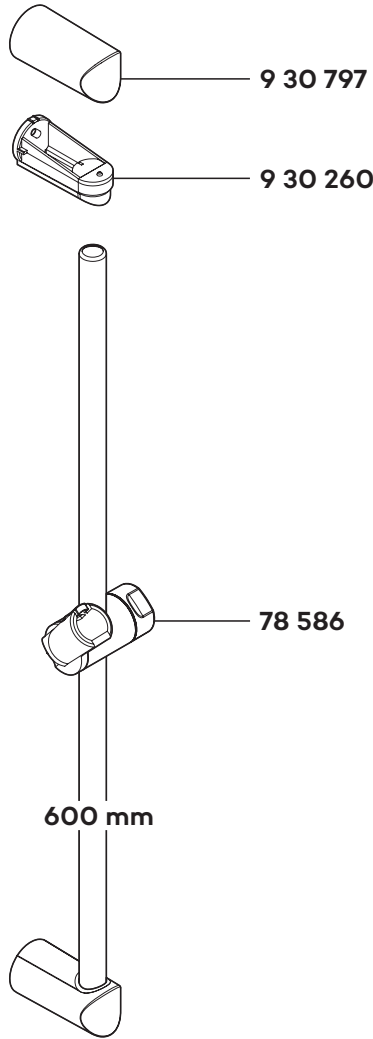

# KLUDI LOGO

68090

A\_6806000

68090	Brause-Set	shower set	doucheset
61 056	Brauseschlauch	shower hose	doucheschlang
78 586	Gleitschieber	Glider	glijstuk
930 260	Wandhalter	wall hook	wandhouder
930 797	Gehäuse	Body	buis, boven individueel kruisbaar