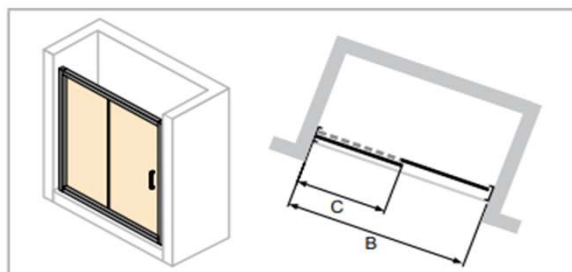

Garda – Vitalle by Huppe, drzwi suwane 1-częściowe ze stałym segmentem i ścianka boczna, 4-kąt
Drzwi: CU0401069322, CU0402069322, CU0404069322 – informacje techniczne

Wymiary

WL: 30,4
 R: 5
 Mx: M+15
 MG: 20

WEM = warunki zabudowy na brodziku (000)

M = wymiar montażowy środka szkła (001)

Wysokość	Typ	WEM Wnęka	WEM Ścianka boczna	M (środek szkła) Wnęka	M (środek szkła) Ścianka boczna	Szerokość C	Szerokość wejścia
1900	1000	970-1020	985-1030	970-1020	965-1010	430-455	401
	1200	1170-1220	1185-1230	1170-1220	1165-1210	530-555	501
	1400	1370-1420	1385-1430	1370-1420	1365-1410	630-655	601