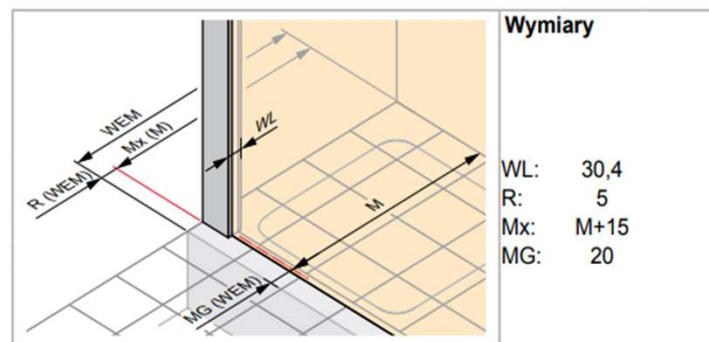

Garda – Vitalle by Huppe, drzwi suwane 1-częściowe ze stałym segmentem i ścianka boczna, 4-kąt
Drzwi: CU0401069322, CU0402069322, CU0404069322 – informacje techniczne

Wymiary

WL: 30,4
 R: 5
 Mx: M+15
 MG: 20

WEM = warunki zabudowy na brodziku (000)

M = wymiar montażowy środka szkła (001)

Wysokość	Typ	WEM Wnęka	WEM Ścianka boczna	M (środek szkła) Wnęka	M (środek szkła) Ścianka boczna	Szerokość C	Szerokość wejścia
1900	1000	970-1020	985-1030	970-1020	965-1010	430-455	401
	1200	1170-1220	1185-1230	1170-1220	1165-1210	530-555	501
	1400	1370-1420	1385-1430	1370-1420	1365-1410	630-655	601