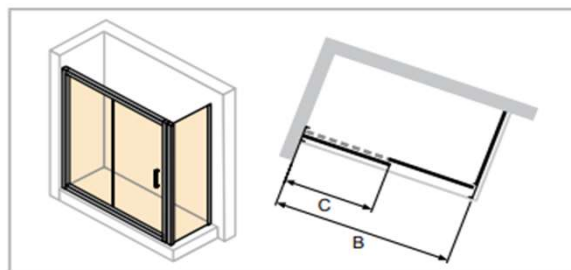

Garda – Vitalle by Huppe, drzwi suwane 1-częściowe ze stałym segmentem i ścianka boczna, 4-kąt
Drzwi: CU0401069322, CU0402069322, CU0404069322 – informacje techniczne

Wymiary

WL: 30,4
 R: 5
 Mx: M+15
 MG: 20

WEM = warunki zabudowy na brodziku (000)

M = wymiar montażowy środka szkła (001)

Wysokość	Typ	WEM Wnęka	WEM Ścianka boczna	M (środek szkła) Wnęka	M (środek szkła) Ścianka boczna	Szerokość C	Szerokość wejścia
1900	1000	970-1020	985-1030	970-1020	965-1010	430-455	401
	1200	1170-1220	1185-1230	1170-1220	1165-1210	530-555	501
	1400	1370-1420	1385-1430	1370-1420	1365-1410	630-655	601