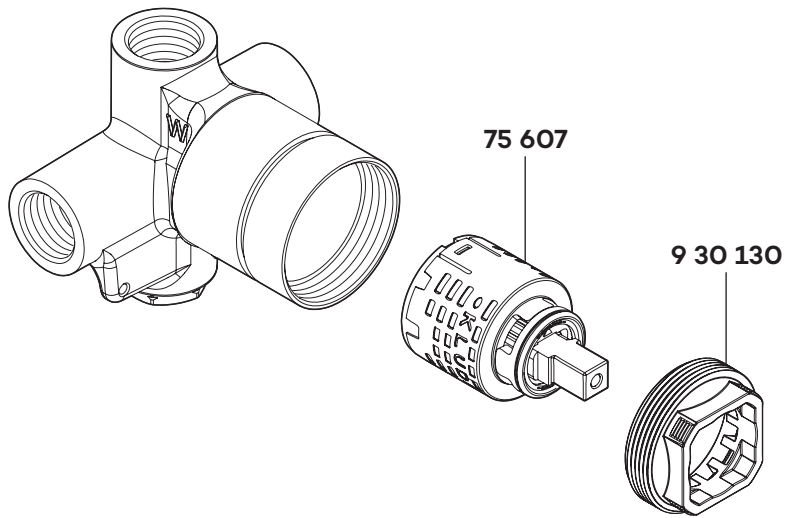

38828

A_38828

38828	Unterputz-Brausekörper DN 15	concealed shower valve DN 15	inbouwdeel douchemengkraan 1/2"
	75 607 Steuereinheit 930 130 Spanschraube	control units screw	besturingseenheid spanschroef