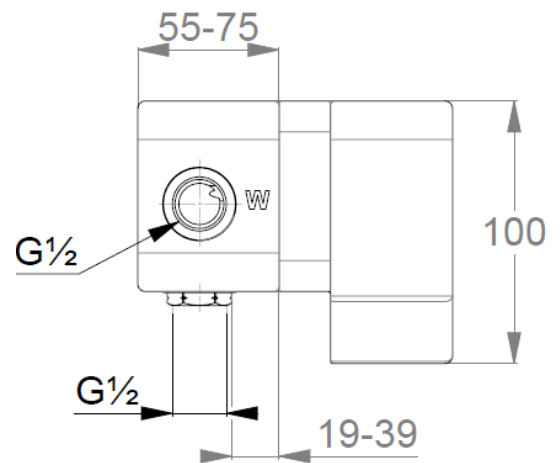

Produkt: element podtynkowy do baterii natryskowej

Nr-Art.: 38 828

Opis:

element podtynkowy do baterii natryskowej DN 15
 zestaw elementów wewnętrznych
 bez natynkowych elementów wykończeniowych
 montaż ścienny
 klasa przepływu B
 głowica ceramiczna z ogranicznikiem wypływu gorącej wody

Zdjęcie

Wymiary

Diagram