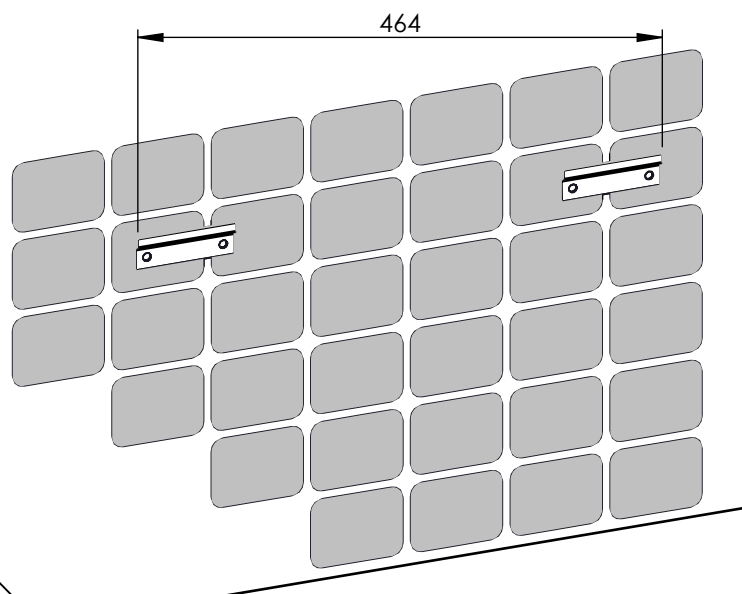

KOMODA LOFTY 50 1S Z KOSZEM

500 X 695 X 487

23,6 kg

*ZALECANE WYMIARY WYSOKOŚCI MONTAŻU SZAFKI.
W PRZYPADKU ZMIANY WYSOKOŚCI, NALEŻY PAMIĘTAĆ
ŻE PODANE WYMIARY SĄ ZALEŻNE