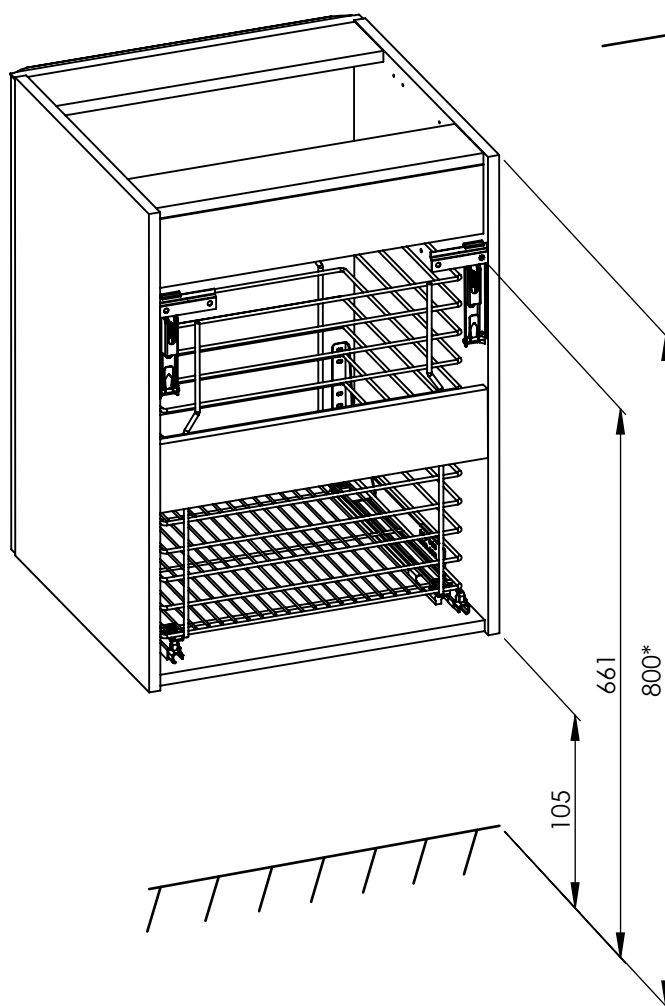

KOMODA LOFTY 50 1S Z KOSZEM

500 X 695 X 487

23,6 kg

*ZALECANE WYMIARY WYSOKOŚCI MONTAŻU SZAFKI.
W PRZYPADKU ZMIANY WYSOKOŚCI, NALEŻY PAMIĘTAĆ
ŻE PODANE WYMIARY SĄ ZALEŻNE