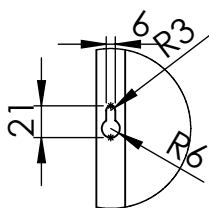

LUSTRO RAMA 100x80 CHROM 8 MM

SZCZEGÓŁ A
SKALA 1 : 5