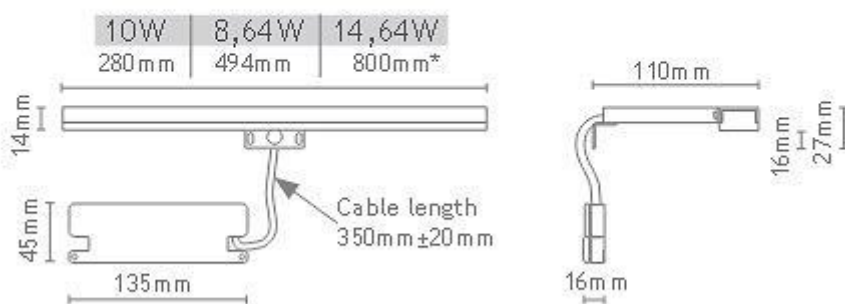

KINKIET LED OLIVIA

Kinkiet LED Olivia to świetne rozwiązanie do każdej łazienki. Idealnie nadaje się do małych pomieszczeń, jak i do łazienek obszernych gabarytowo. Kinkiet posiada stopień ochrony IP44, barwę zimną 7000K i zasilanie 230V, dostępny w różnych rozmiarach 28, 49 i 80 cm.

Doskonale nadają się do montażu zarówno na szafkach wiszących jak i na lustrach. W zależności od kąta nachylenia naszego ciała blask światła rozchodzi się różnorodnie:

Lp.	28 cm	49 cm	80 cm
		10W	8,64W
1	6,72Lx	872Lx	1597Lx
2	288Lx	386Lx	707Lx
3	140Lx	197Lx	360Lx

Chromowane wykończenia, smukła konstrukcja nada elegancji każdemu wnętrzu.

DANE TECHNICZNE:

* For 800 m m. 2 supports and 2 power sources