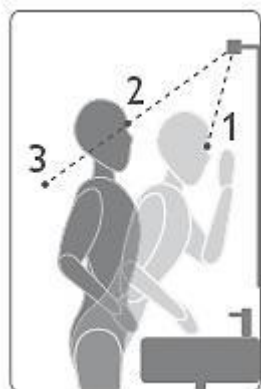

KINKIET LED OLIVIA

Kinkiet LED Olivia to świetne rozwiązanie do każdej łazienki. Idealnie nadaje się do małych pomieszczeń, jak i do łazienek obszernych gabarytowo. Kinkiet posiada stopień ochrony IP44, barwę zimną 7000K i zasilanie 230V, dostępny w różnych rozmiarach 28, 49 i 80 cm.

Doskonale nadają się do montażu zarówno na szafkach wiszących jak i na lustrach. W zależności od kąta nachylenia naszego ciała blask światła rozchodzi się różnorodnie:

Lp.	28 cm	49 cm	80 cm
		10W	8,64W
1	6,72Lx	872Lx	1597Lx
2	288Lx	386Lx	707Lx
3	140Lx	197Lx	360Lx