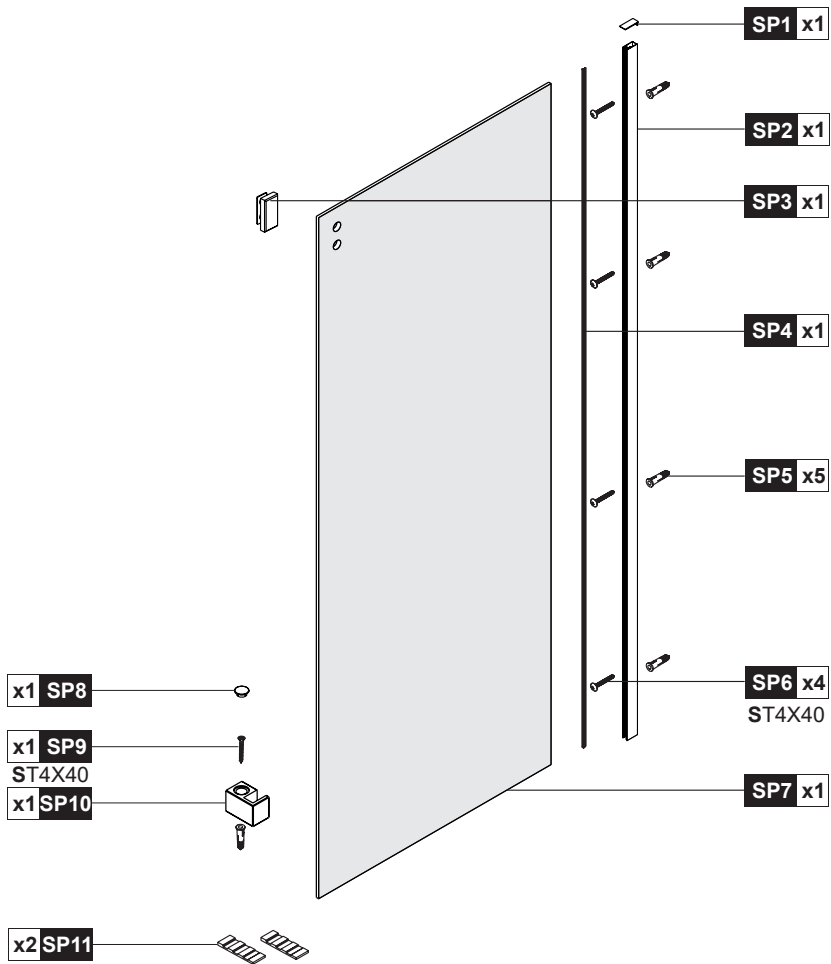

KAEX.2612 / KAEX.2606

Instrukcja montażu
Installation instructions
Installationsanweisungen
Инструкция по монтажу

KAEX.2612 - str. 4

KAEX.2606 - str. 10

Potrzebne narzędzia

WIERTARKA

ŚRUBOKRĘT

POZIOMICA

NÓŻ

SILIKON

WIERTŁO: 1/8", 3/16" ET 1/4"
*WIERTŁA MURARSKIE

TAŚMA MIERNICZA

KĄTOWNICA

OLÓWEK

MŁOTEK

PIŁA

A

01

KAEX.2612

1200mm (1170mm~1200mm)

1300mm (1270mm~1300mm)

1400mm (1370mm~1400mm)

1600mm (1570mm~1600mm)

1800mm (1770mm~1800mm)