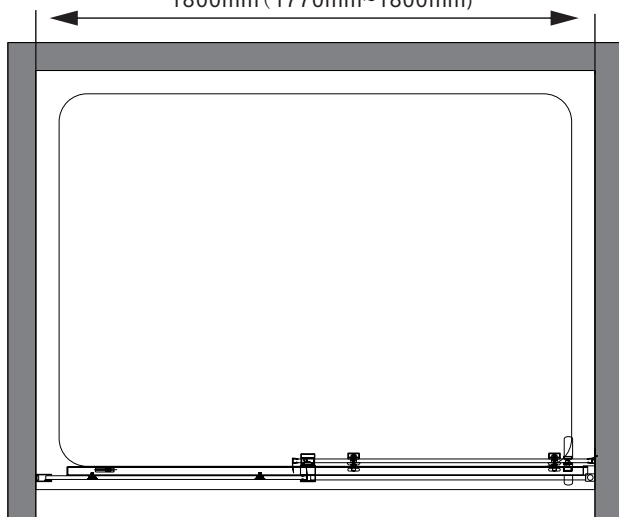

NÓŻ

SILIKON

WIERTŁO: 1/8", 3/16" ET 1/4"
*WIERTŁA MURARSKIE

TAŚMA MIERNICZA

KĄTOWNICA

OLÓWEK

MŁOTEK

PIŁA

A

01

KAEX.2612

1200mm (1170mm~1200mm)

1300mm (1270mm~1300mm)

1400mm (1370mm~1400mm)

1600mm (1570mm~1600mm)

1800mm (1770mm~1800mm)