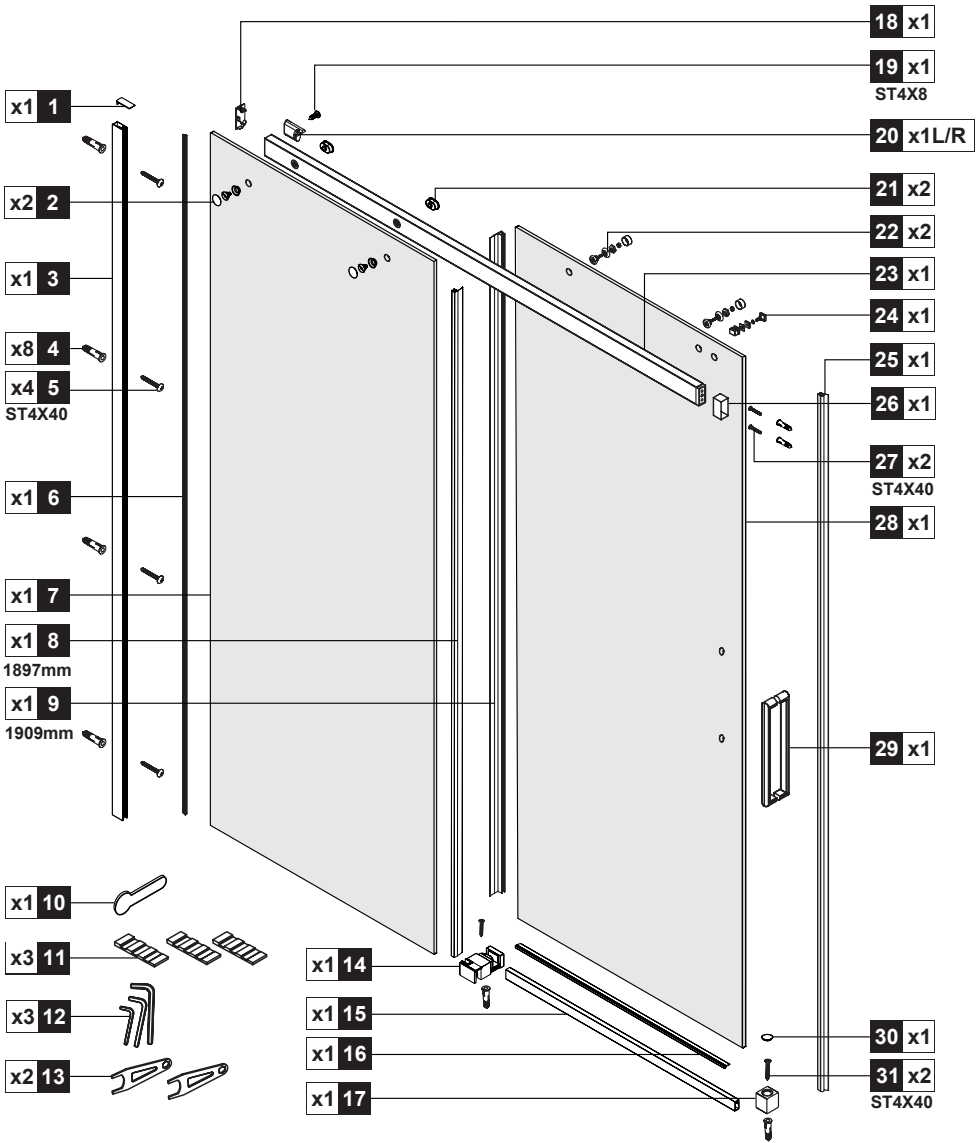

KAEX.2612 / KAEX.2606

Instrukcja montażu
Installation instructions
Installationsanweisungen
Инструкция по монтажу

KAEX.2612 - str. 4

KAEX.2606 - str. 10

Potrzebne narzędzia

WIERTARKA

ŚRUBOKRĘT

POZIOMICA

NÓŻ

SILIKON

WIERTŁO: 1/8", 3/16" ET 1/4"
*WIERTŁA MURARSKIE

TAŚMA MIERNICZA

KĄTOWNICA

OLÓWEK

MŁOTEK

PIŁA