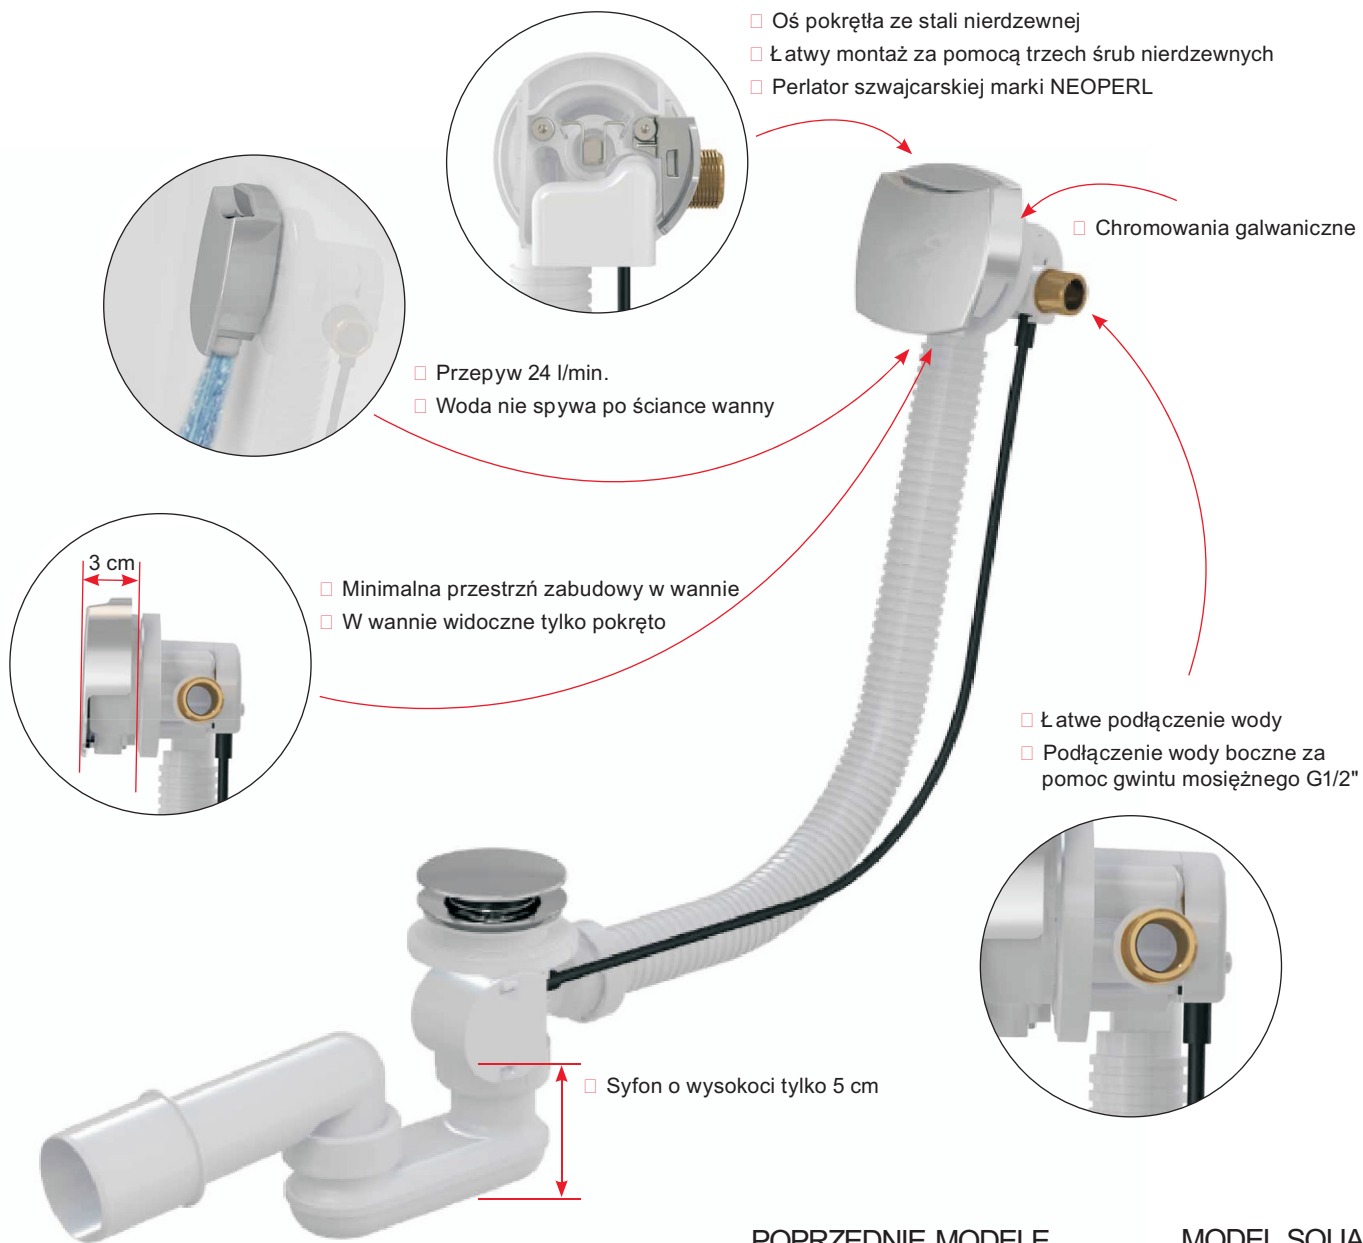

SYFONY WANNOWE SQUARE Z NAPEŁNIANIEM

KSZTAŁT KORKA

POPZEDNIE MODELE

MODEL SQUARE