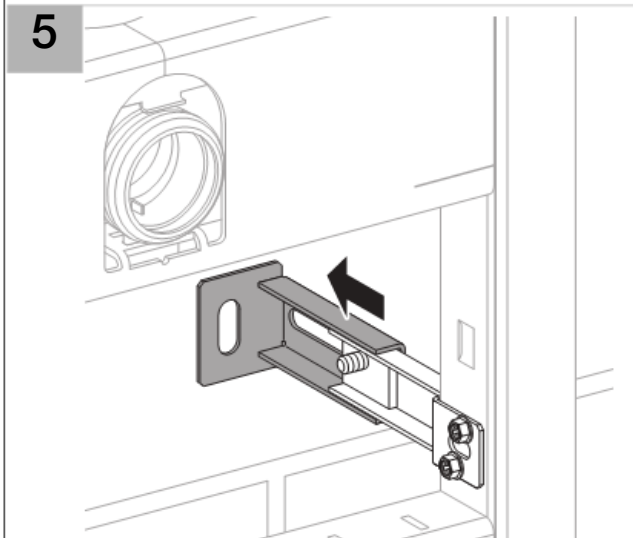

Installation

Geberit International AG
Schachenstrasse 77
CH-8645 Jona

dokumentation@geberit.com

→ www.geberit.com