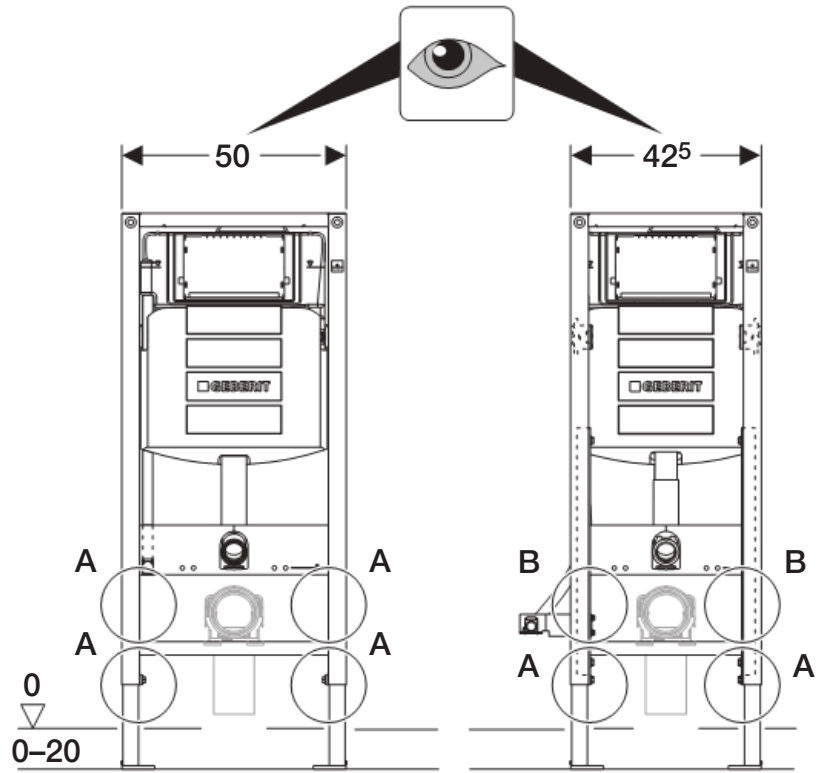

Installation

Geberit International AG
Schachenstrasse 77
CH-8645 Jona

dokumentation@geberit.com

→ www.geberit.com