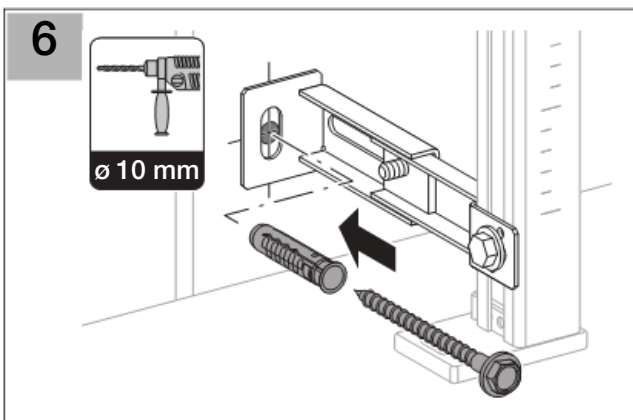

Installation

Geberit International AG
Schachenstrasse 77
CH-8645 Jona

dokumentation@geberit.com

→ www.geberit.com