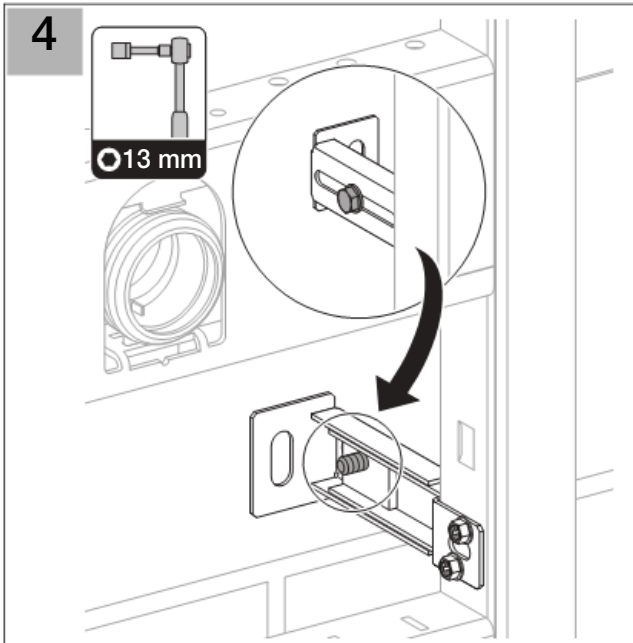

Installation

Geberit International AG
Schachenstrasse 77
CH-8645 Jona

dokumentation@geberit.com

→ www.geberit.com