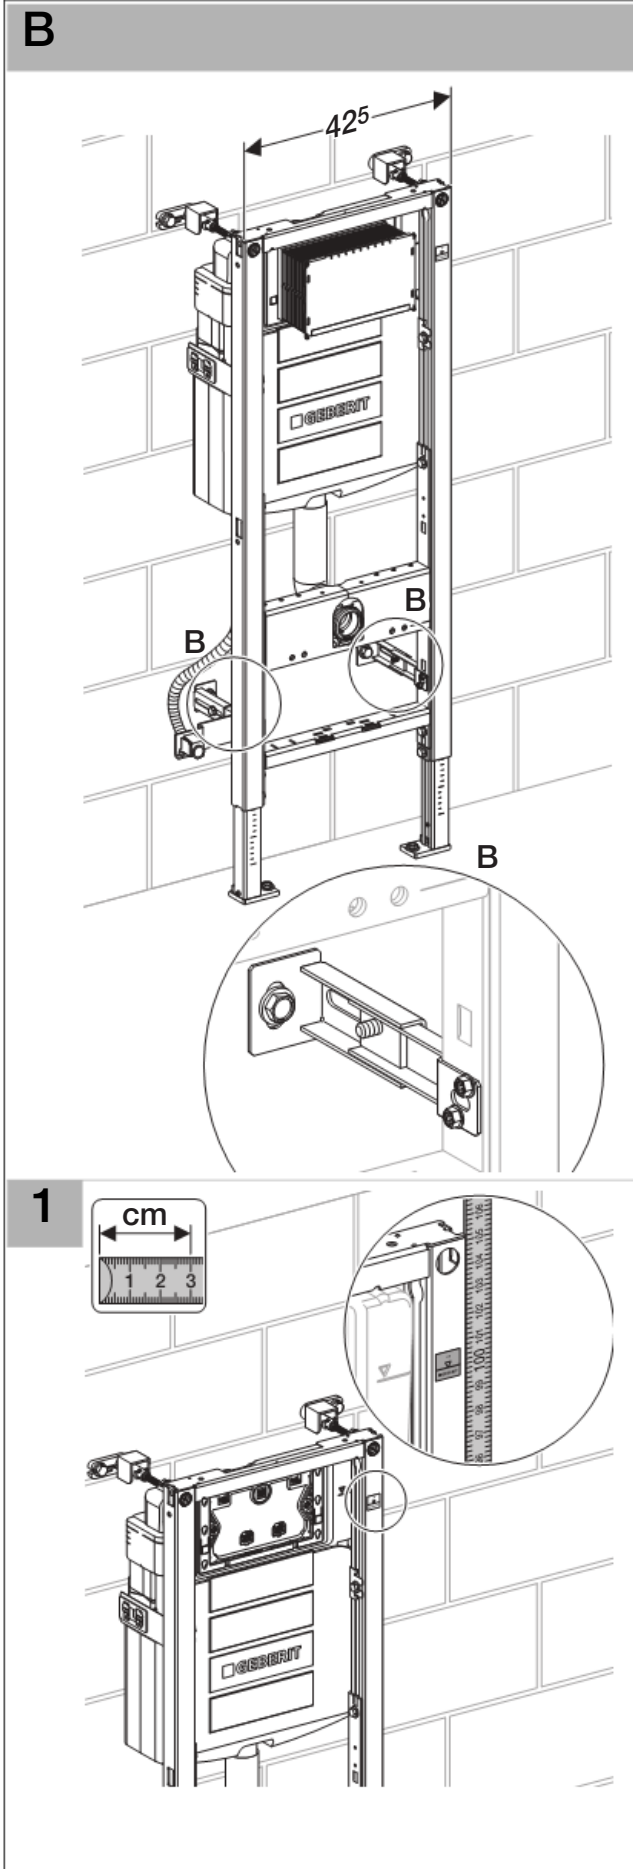

Installation

Geberit International AG
Schachenstrasse 77
CH-8645 Jona

dokumentation@geberit.com

→ www.geberit.com