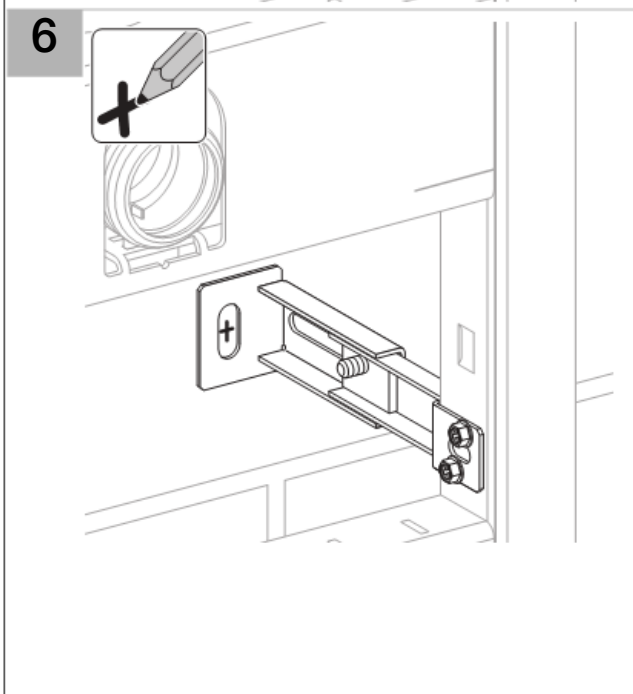

Installation

Geberit International AG
Schachenstrasse 77
CH-8645 Jona

dokumentation@geberit.com

→ www.geberit.com