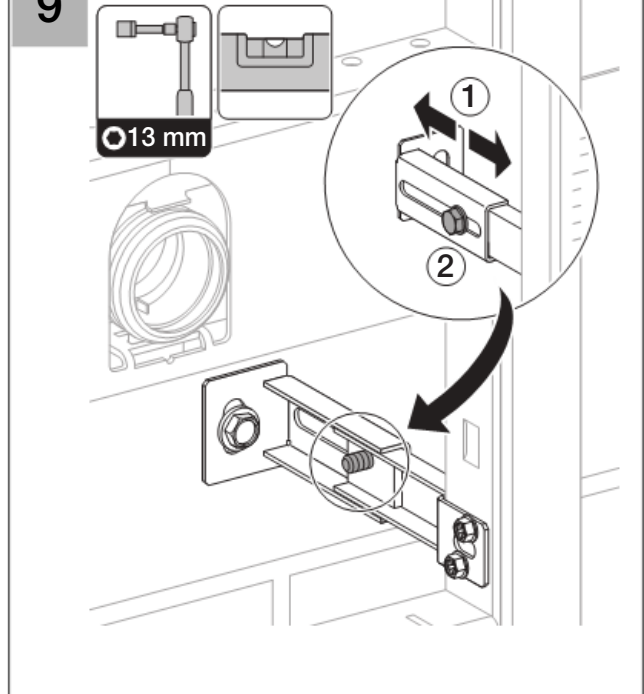

Installation

Geberit International AG
Schachenstrasse 77
CH-8645 Jona

dokumentation@geberit.com

→ www.geberit.com