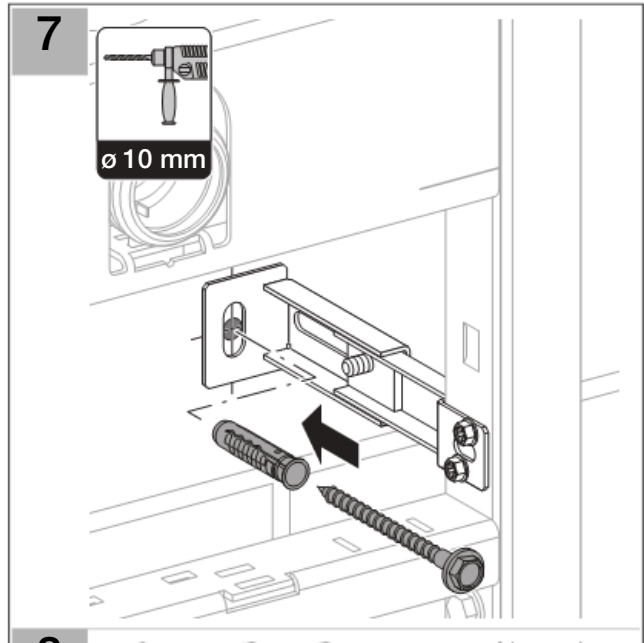

Installation

Geberit International AG
Schachenstrasse 77
CH-8645 Jona

dokumentation@geberit.com

→ www.geberit.com