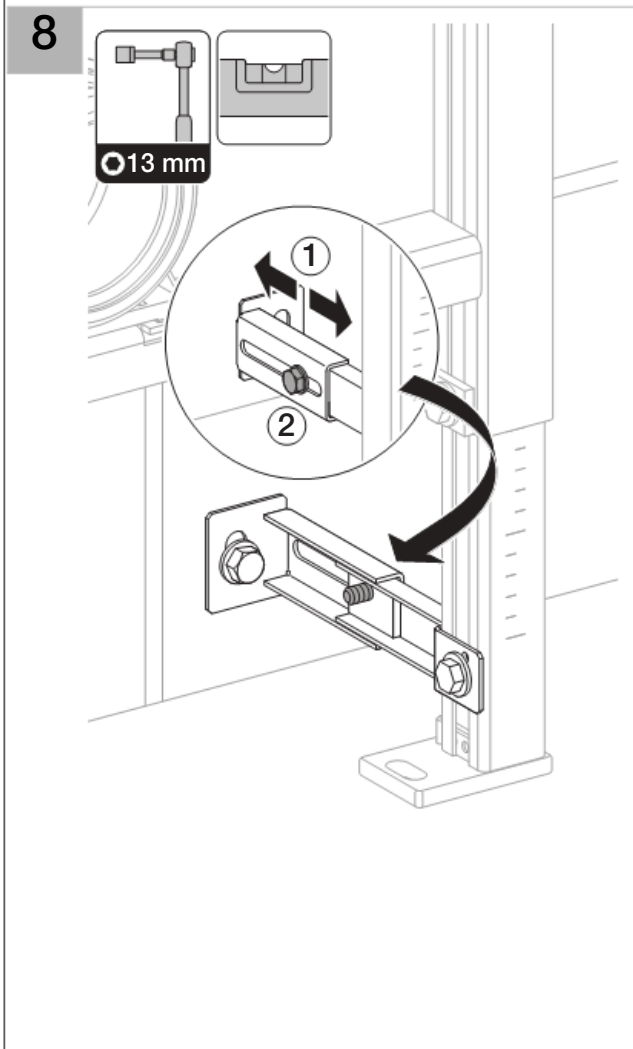

Installation

Geberit International AG
Schachenstrasse 77
CH-8645 Jona

dokumentation@geberit.com

→ www.geberit.com