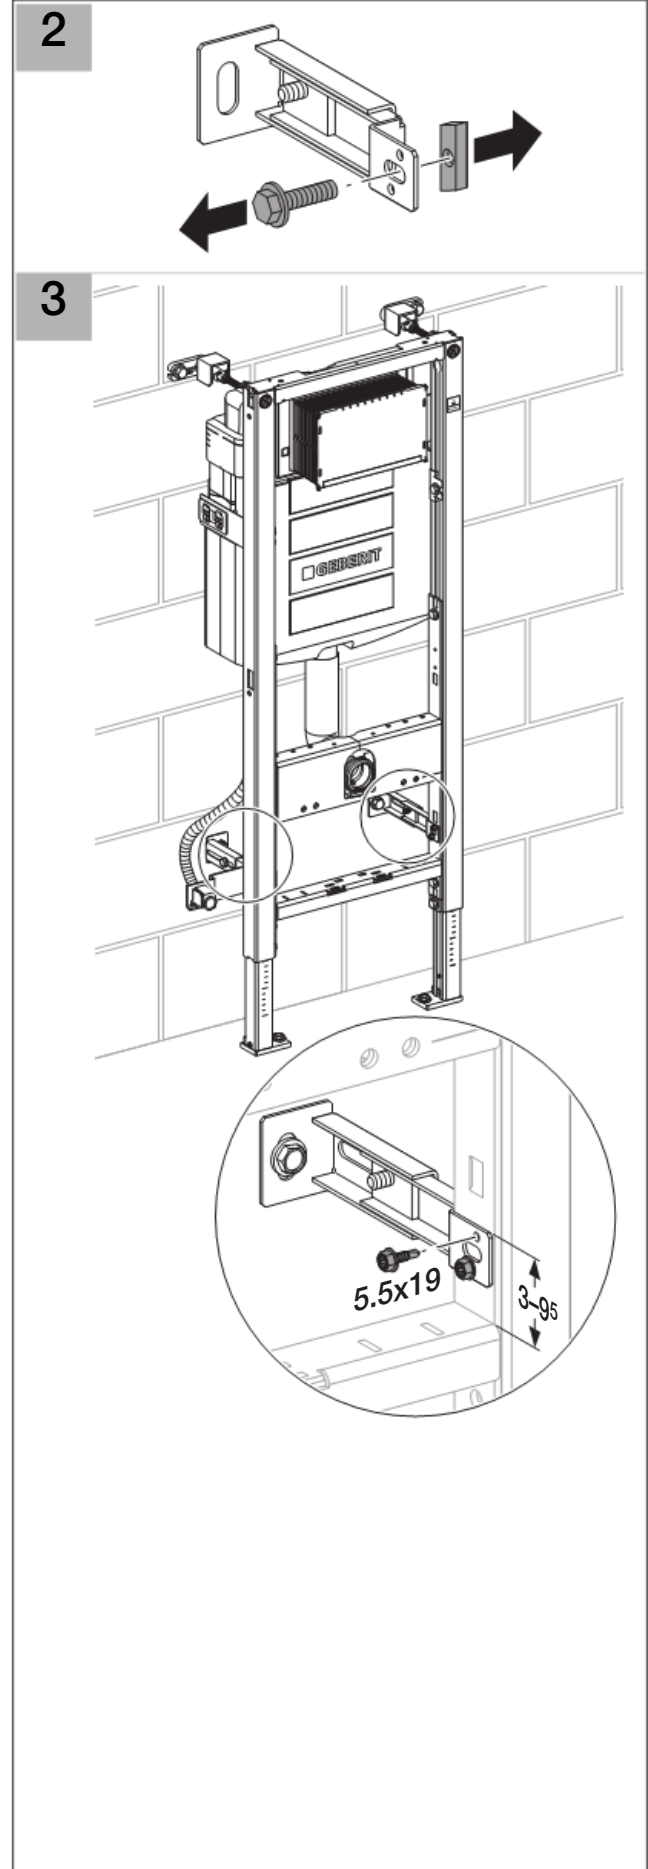

Installation

Geberit International AG
Schachenstrasse 77
CH-8645 Jona

dokumentation@geberit.com

→ www.geberit.com