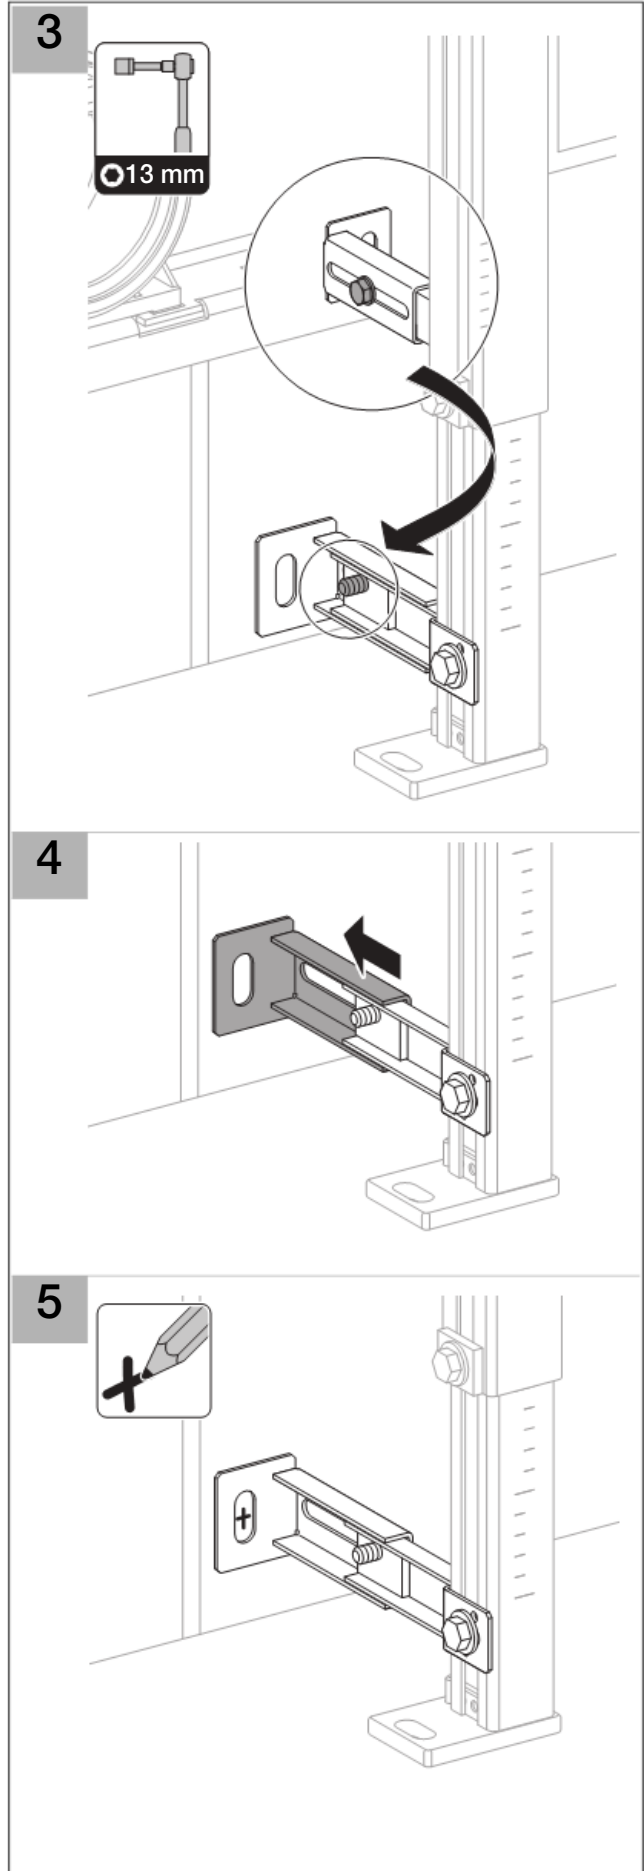

Installation

Geberit International AG
Schachenstrasse 77
CH-8645 Jona

dokumentation@geberit.com

→ www.geberit.com