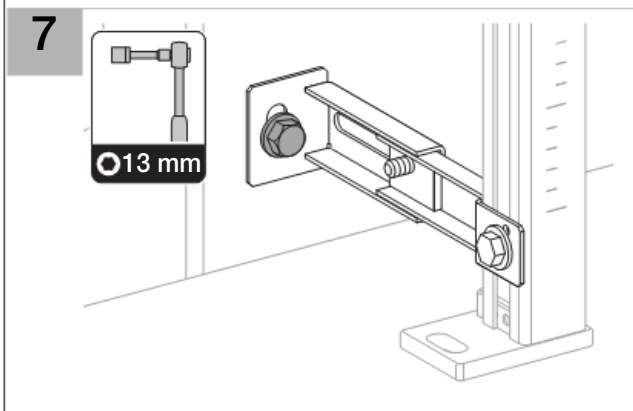

Installation

Geberit International AG
Schachenstrasse 77
CH-8645 Jona

dokumentation@geberit.com

→ www.geberit.com