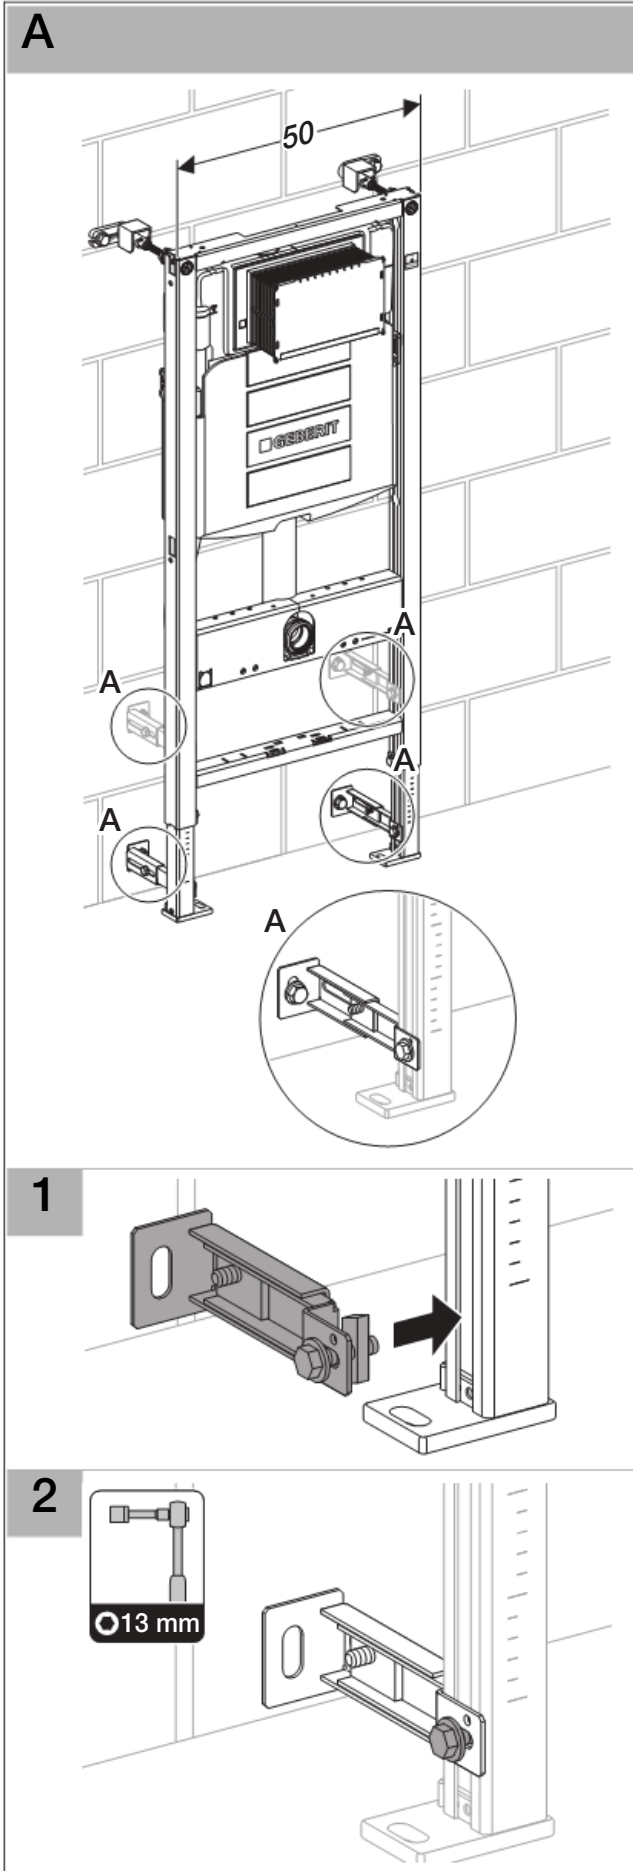

Installation

Geberit International AG
Schachenstrasse 77
CH-8645 Jona

dokumentation@geberit.com

→ www.geberit.com