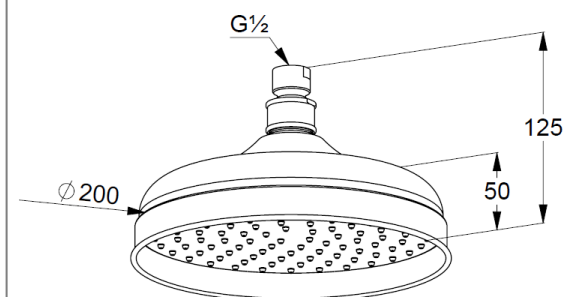

### Opis produktu:

Ø 200 mm

strumień deszczowy

przepływ wody 15 l/min przy ciśnieniu 3 bar

z systemem szybkiego usuwania kamienia wapiennego

z przegubem kulowym

przyłącze G 1/2

bez ramienia natrysku

### RYSUNEK Z WYMIARAMI