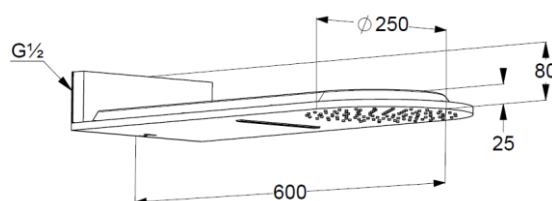

głowica wykonana z metalu

montaż naścienny

głowica natrysku \varnothing 250 mm

strumień deszczowy

strumień kaskadowy

z systemem szybkiego usuwania kamienia

wapiennego

strumień deszczowy: 24,5 l/min przy ciśnieniu 3 bar

strumień kaskadowy: 27 l/min przy ciśnieniu 3 bar

sterowanie 2 rodzajami strumienia za pomocą

zaworów lub przełącznikiem dwu- lub trzykierunkowym

ZDJĘCIE PRODUKTU

RYSUNEK Z WYMIARAMI

DIAGRAM PRZEPEŁYWU