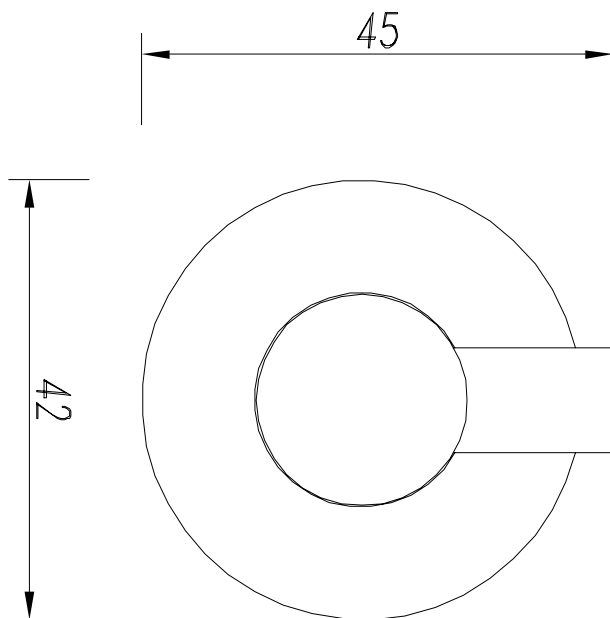

Modern Project MP60110

PL Rysunek techniczny
EN Technical drawing
DE Technisches Zeichen
RU Технический чертёж

OMNIRES

Enjoy home, every day.

* 5 9 0 2 5 3 9 8 2 0 9 7 3 *