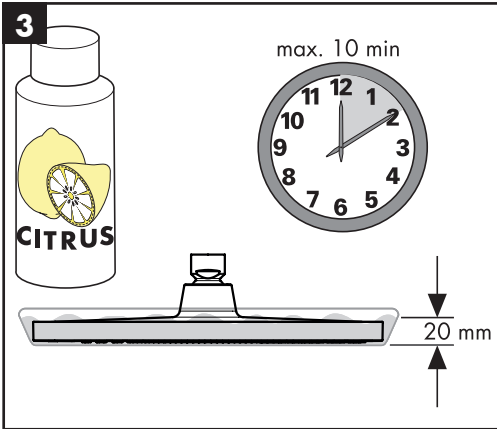

[www.hansgrohe.com/
cleaning-recommendation](http://www.hansgrohe.com/cleaning-recommendation)

P max. 0,6 MPa
6 bar

0,1 - 0,4 MPa
1 - 4 bar

T max. 60 °C

< 50 °C

94246000

Crometta S 240 1jet 26723000

Crometta E 240 1jet 26726000