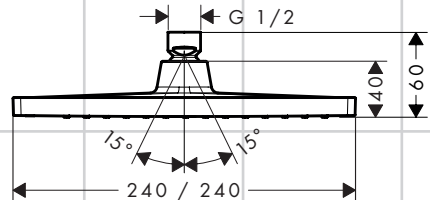

Crometta E 240 1jet
26726000