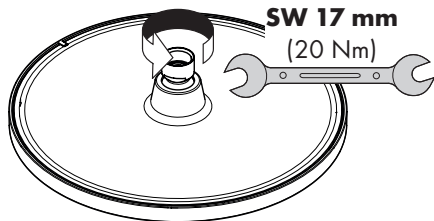

[www.hansgrohe.com/
cleaning-recommendation](http://www.hansgrohe.com/cleaning-recommendation)

P max. 0,6 MPa
6 bar

0,1 - 0,4 MPa
1 - 4 bar

T max. 60 °C

< 50 °C

94246000

Crometta S 240 1jet 26723000

Crometta E 240 1jet 26726000