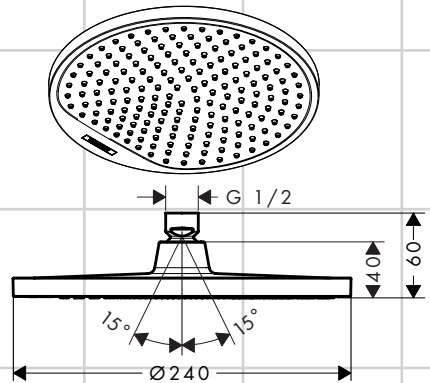

1. **DE** Gebrauchsanleitung / Montageanleitung
   FR Mode d'emploi / Instructions de montage
   EN Instructions for use / assembly instructions
   IT Istruzioni per l'uso / Istruzioni per Installazione
   ES Modo de empleo / Instrucciones de montaje
   NL Gebruiksaanwijzing / Handleiding
   DK Brugsanvisning / Monteringsvejledning
   PT Instruções para uso / Manual de Instalação
   PL Instrukcja obsługi / Instrukcja montażu
   CS Návod k použití / Montážní návod
   SK Návod na použitie / Montážny návod
   ZH 用户手册 / 组装说明
   RU Руководство пользователя /
   Инструкция по монтажу
   HU Használati útmutató / Szerelési útmutató
   FI Käyttöohje / Asennusohje
   SV Bruksanvisning / Monteringsanvisning
   LT Vartotojo instrukcija / Montavimo instrukcijos
   HR Upute za uporabu / Uputstva za instalaciju
   TR Kullanım kılavuzu / Montaj kılavuzu
   RO Manual de utilizare / Instrucţiuni de montare
   EL Οδηγίες χρήσης / Οδηγία συναρµολόγησης
   SL Navodilo za uporabo / Navodila za montažo
   ET Kasutusjuhend / Paigaldusjuhend
   LV Lietošanas pamācība / Montāžas instrukcija
   SR Uputstvo za upotrebu / Uputstvo za montažu
   NO Bruksanvisning / Montasjeveiledning
   BG Инструкции за употреба /
   Ръководство за монтаж
   SQ Udhëzuesi i përdorimit / Udhëzime rreth montimit
   AR دليل الاستخدام / تعليمات التجميع

Crometta S 240 1jet
26723000