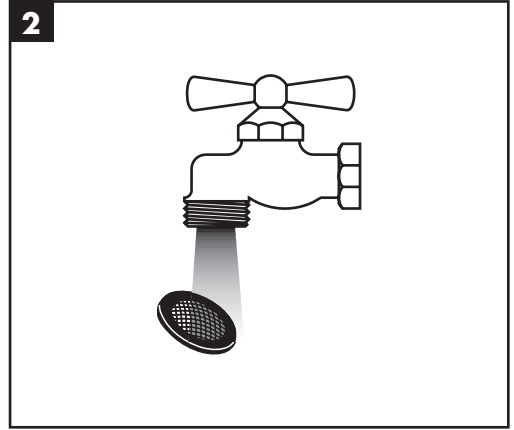

[www.hansgrohe.com/
cleaning-recommendation](http://www.hansgrohe.com/cleaning-recommendation)

P max. 0,6 MPa
6 bar

0,1 - 0,4 MPa
1 - 4 bar

T max. 60 °C

< 50 °C

94246000

Crometta S 240 1jet 26723000

Crometta E 240 1jet 26726000