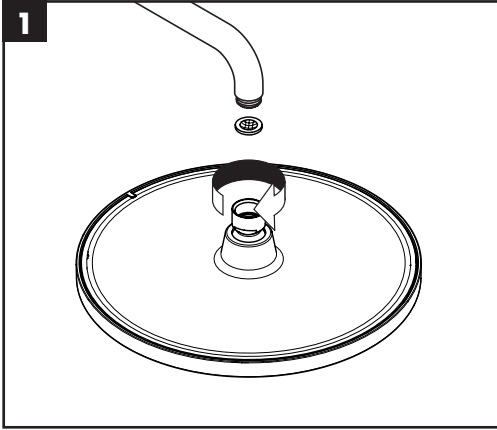

[www.hansgrohe.com/
cleaning-recommendation](http://www.hansgrohe.com/cleaning-recommendation)

P max. 0,6 MPa
6 bar

0,1 - 0,4 MPa
1 - 4 bar

T max. 60 °C

< 50 °C

94246000

Crometta S 240 1jet 26723000

Crometta E 240 1jet 26726000