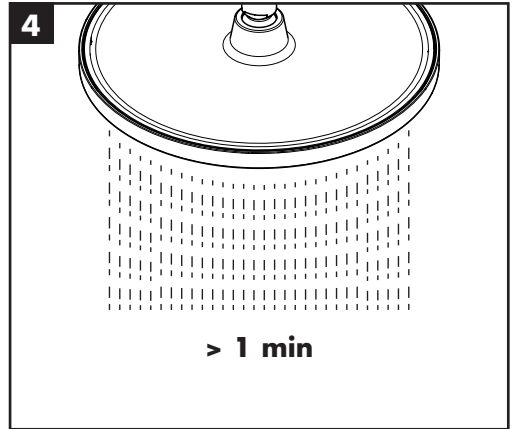

[www.hansgrohe.com/
cleaning-recommendation](http://www.hansgrohe.com/cleaning-recommendation)

P max. 0,6 MPa
6 bar

0,1 - 0,4 MPa
1 - 4 bar

T max. 60 °C

< 50 °C

94246000

Crometta S 240 1jet 26723000

Crometta E 240 1jet 26726000