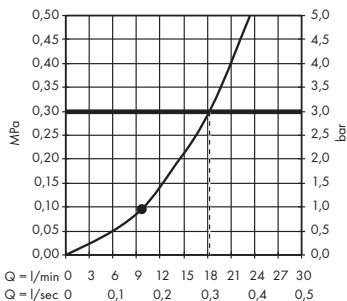

[www.hansgrohe.com/
cleaning-recommendation](http://www.hansgrohe.com/cleaning-recommendation)

P max. 0,6 MPa
6 bar

0,1 - 0,4 MPa
1 - 4 bar

T max. 60 °C

< 50 °C

94246000

Crometta S 240 1jet 26723000

Crometta E 240 1jet 26726000