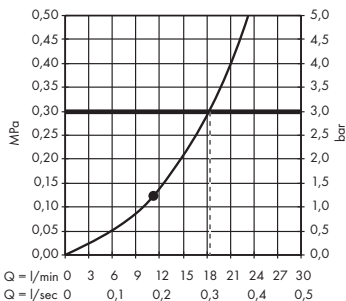

[www.hansgrohe.com/
cleaning-recommendation](http://www.hansgrohe.com/cleaning-recommendation)

P max. 0,6 MPa
6 bar

0,1 - 0,4 MPa
1 - 4 bar

T max. 60 °C

< 50 °C

94246000

Crometta S 240 1jet 26723000

Crometta E 240 1jet 26726000