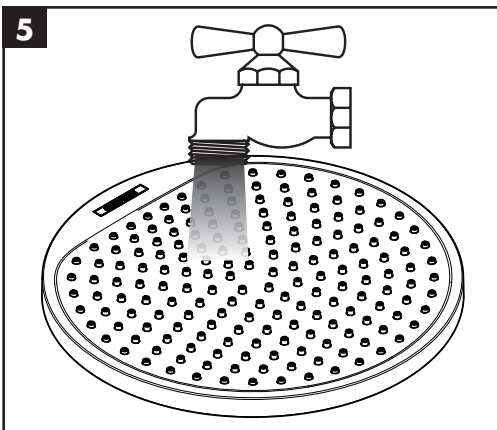

[www.hansgrohe.com/
cleaning-recommendation](http://www.hansgrohe.com/cleaning-recommendation)

P max. 0,6 MPa
6 bar

0,1 - 0,4 MPa
1 - 4 bar

T max. 60 °C

< 50 °C

94246000

Crometta S 240 1jet 26723000

Crometta E 240 1jet 26726000