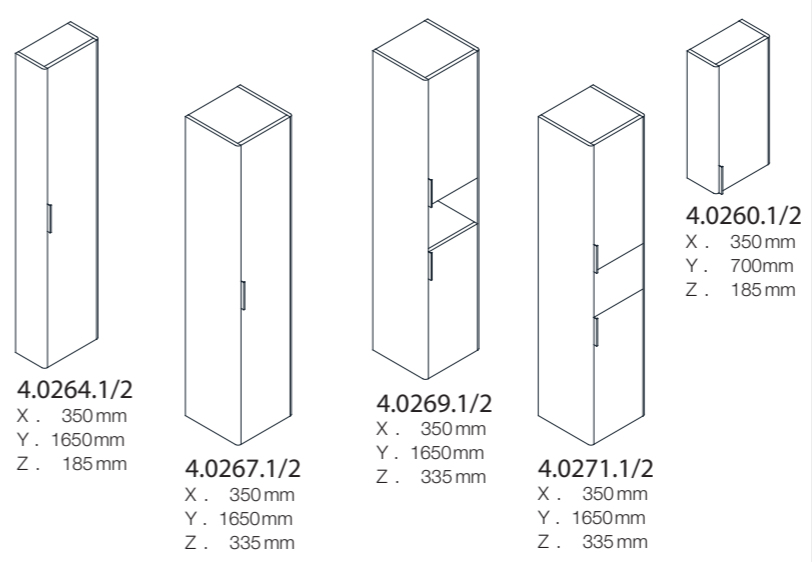

LAUFEN
 Laufen Bathrooms AG
 Wahlenstrasse 46
 CH-4242 Laufen, Switzerland
 www.laufen.com

LAUFEN

BASE

Tall/medium cabinet

DE/FR/IT/EN/ES/NL/CS/LT/PL/HU/RU/BG

4.0260.1/2 / 4.0264.1/2 / 4.0267.1/2 / 4.0269.1/2 / 4.0271.1/2
 4.0261.1/2 / 4.0265.1/2 / 4.0268.1/2 / 4.0270.1/2 / 4.0272.1/2