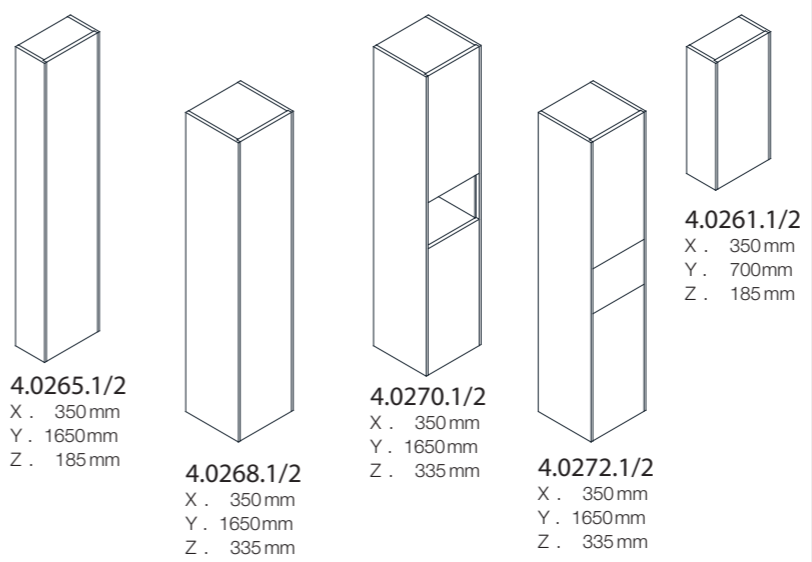

LAUFEN
 Laufen Bathrooms AG
 Wahlenstrasse 46
 CH-4242 Laufen, Switzerland
 www.laufen.com

LAUFEN

BASE

Tall/medium cabinet

DE/FR/IT/EN/ES/NL/CS/LT/PL/HU/RU/BG

4.0260.1/2 / 4.0264.1/2 / 4.0267.1/2 / 4.0269.1/2 / 4.0271.1/2
 4.0261.1/2 / 4.0265.1/2 / 4.0268.1/2 / 4.0270.1/2 / 4.0272.1/2