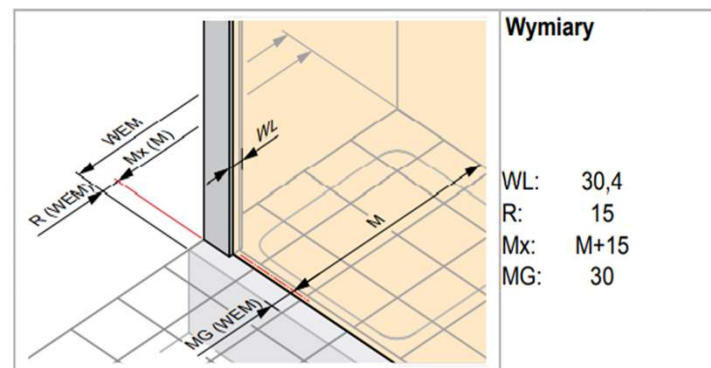

Garda – Vitalle by Huppe, drzwi suwane, ¼ koła
CU0601069322, CU0602069322, CU0603069322, CU0604069322 informacje techniczne

Wymiary

WL:	30,4
R:	15
Mx:	M+15
MG:	30

WEM = warunki zabudowy na brodziku (000)
M = wymiar montażowy środka szkła (001)

Wysokość	Typ B1/B2	WEM B1	WEM B2	M (środek szkła) B1	M (środek szkła) B2	CLI	CRE	Szerokość wejścia	Promień
1900	800x800	785-810	785-810	755-780	755-780	286-311	286-311	490	500
	900x900	885-910	885-910	855-880	855-880	340-365	340-365	570	500
	800x800	785-810	785-810	755-780	755-780	230-255	230-255	400	550
	900x900	885-910	885-910	855-880	855-880	330-355	330-355	584	550