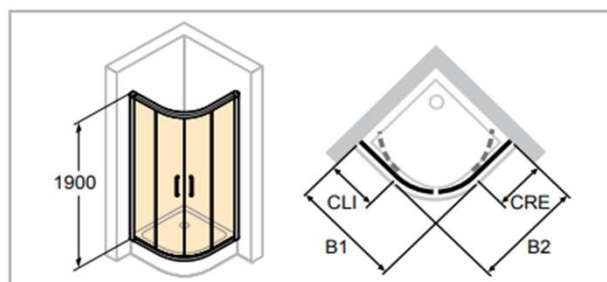

Garda – Vitalle by Huppe, drzwi suwane, ¼ koła
CU0601069322, CU0602069322, CU0603069322, CU0604069322 informacje techniczne

Wymiary

WL:	30,4
R:	15
Mx:	M+15
MG:	30

WEM = warunki zabudowy na brodziku (000)
M = wymiar montażowy środka szkła (001)

Wysokość	Typ B1/B2	WEM B1	WEM B2	M (środek szkła) B1	M (środek szkła) B2	CLI	CRE	Szerokość wejścia	Promień
1900	800x800	785-810	785-810	755-780	755-780	286-311	286-311	490	500
	900x900	885-910	885-910	855-880	855-880	340-365	340-365	570	500
	800x800	785-810	785-810	755-780	755-780	230-255	230-255	400	550
	900x900	885-910	885-910	855-880	855-880	330-355	330-355	584	550