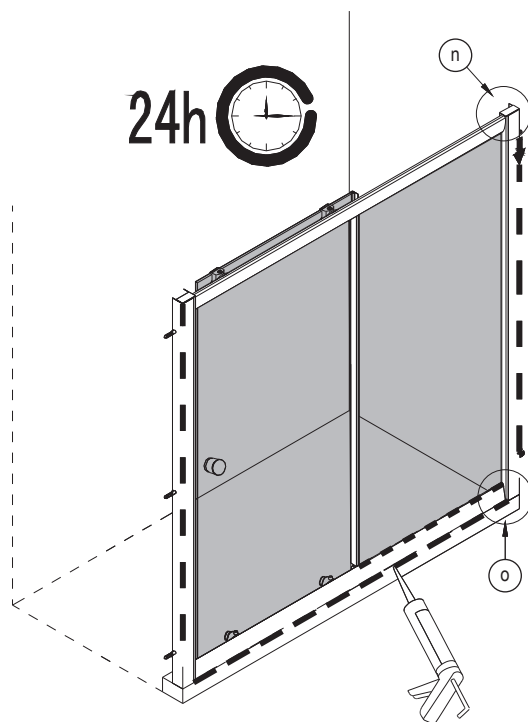

Bronx S2050

PL Instrukcja montażu i konserwacji
EN Installation and maintenance
DE Montage- und Wartungsanleitung
RU Инструкция по установке и уходу

OMNIRE

Enjoy home, every day.

12

m

18

13

24h

n

o

n

o