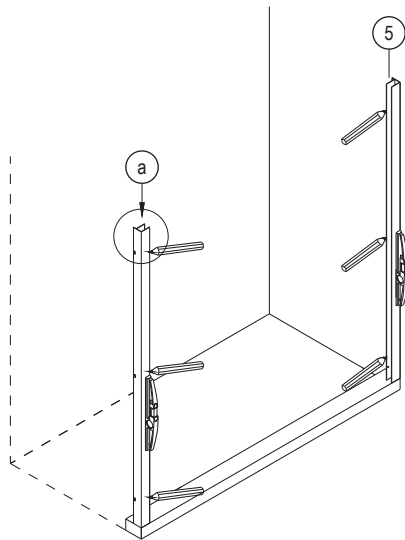

Bronx S2050

PL Instrukcja montażu i konserwacji
EN Installation and maintenance
DE Montage- und Wartungsanleitung
RU Инструкция по установке и уходу

OMNIRE

Enjoy home, every day.

1