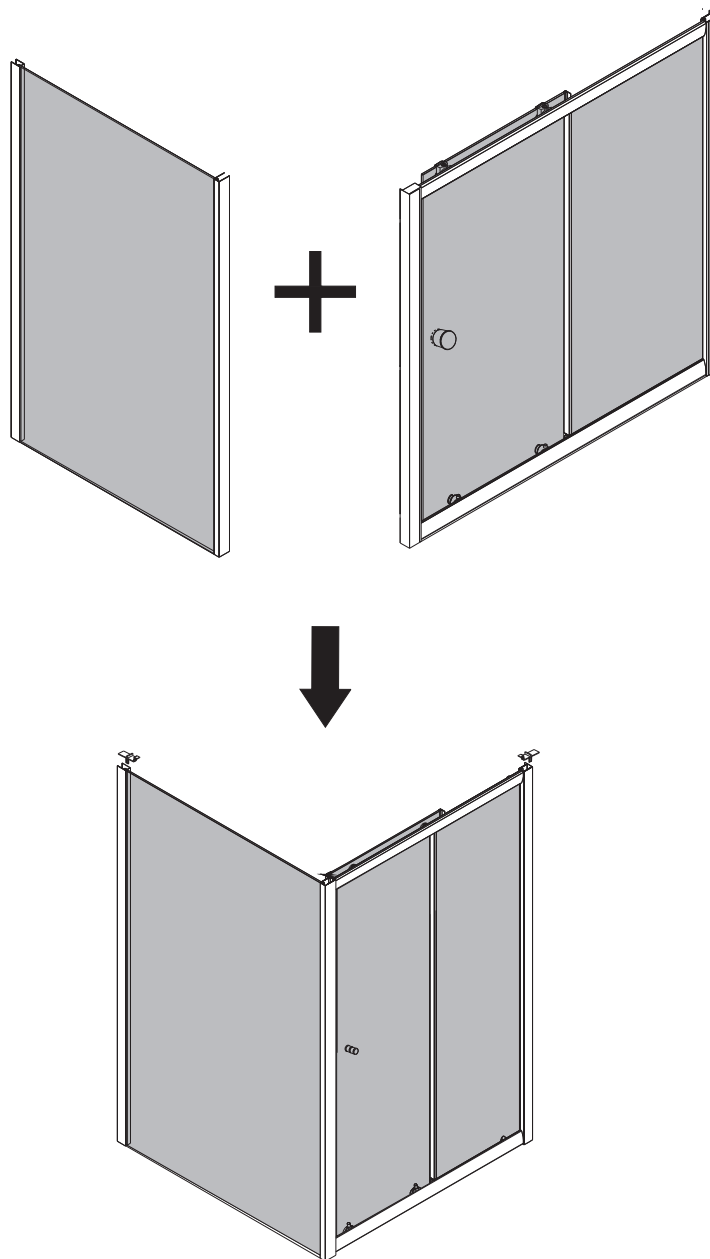

Bronx S2050

PL Instrukcja montażu i konserwacji
EN Installation and maintenance
DE Montage- und Wartungsanleitung
RU Инструкция по установке и уходу

OMNIRE

Enjoy home, every day.

W zestawie / Included / Im Lieferumfang / В комплекте

A 	B ST4X10	C 	D 	E