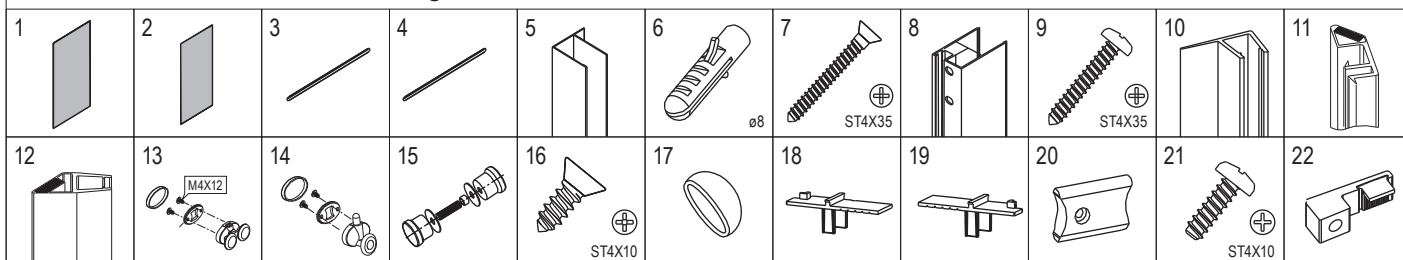

Bronx S2050

PL Instrukcja montażu i konserwacji
 EN Installation and maintenance
 DE Montage- und Wartungsanleitung
 RU Инструкция по установке и уходу

OMNIRE

Enjoy home, every day.

W zestawie / Included / Im Lieferumfang / В комплекте