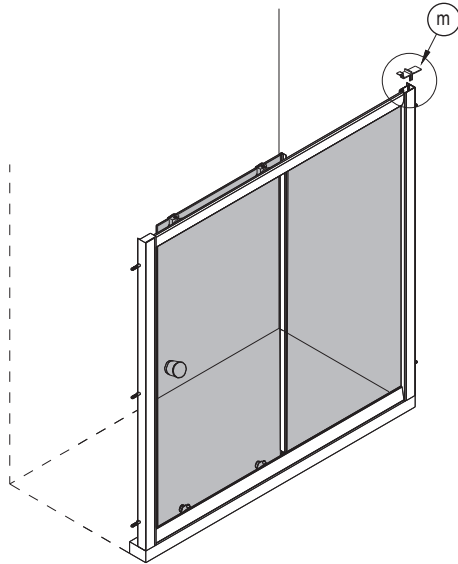

11

Bronx S2050

PL Instrukcja montażu i konserwacji
EN Installation and maintenance
DE Montage- und Wartungsanleitung
RU Инструкция по установке и уходу

OMNIRE

Enjoy home, every day.

12

m

18