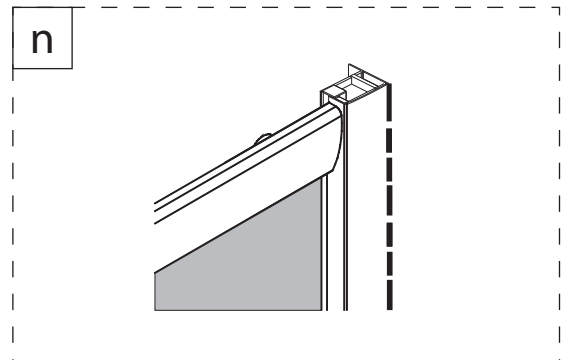

13

24h

n

o

n

o

Bronx S2050

PL Instrukcja montażu i konserwacji
EN Installation and maintenance
DE Montage- und Wartungsanleitung
RU Инструкция по установке и уходу