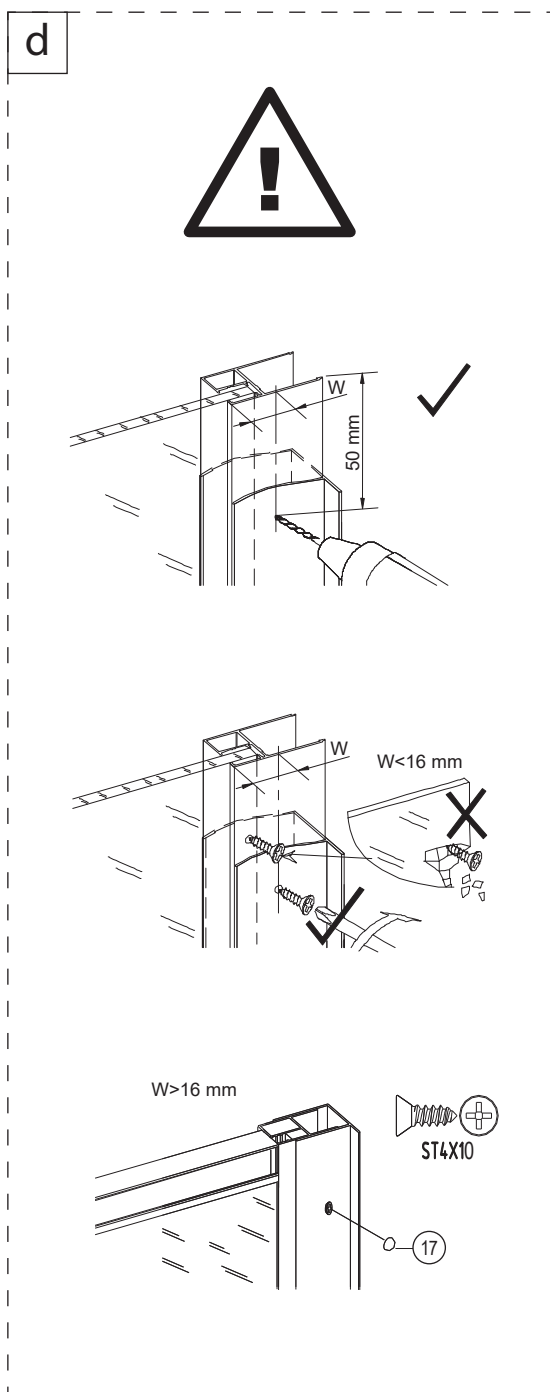

Bronx S2050

PL Instrukcja montażu i konserwacji
EN Installation and maintenance
DE Montage- und Wartungsanleitung
RU Инструкция по установке и уходу

OMNIRE

Enjoy home, every day.

3