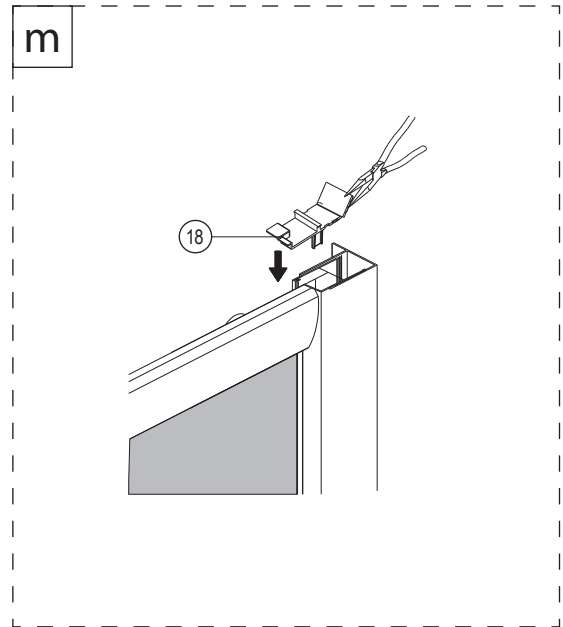

11

Bronx S2050

PL Instrukcja montażu i konserwacji
EN Installation and maintenance
DE Montage- und Wartungsanleitung
RU Инструкция по установке и уходу

OMNIRE

Enjoy home, every day.

12

m

18