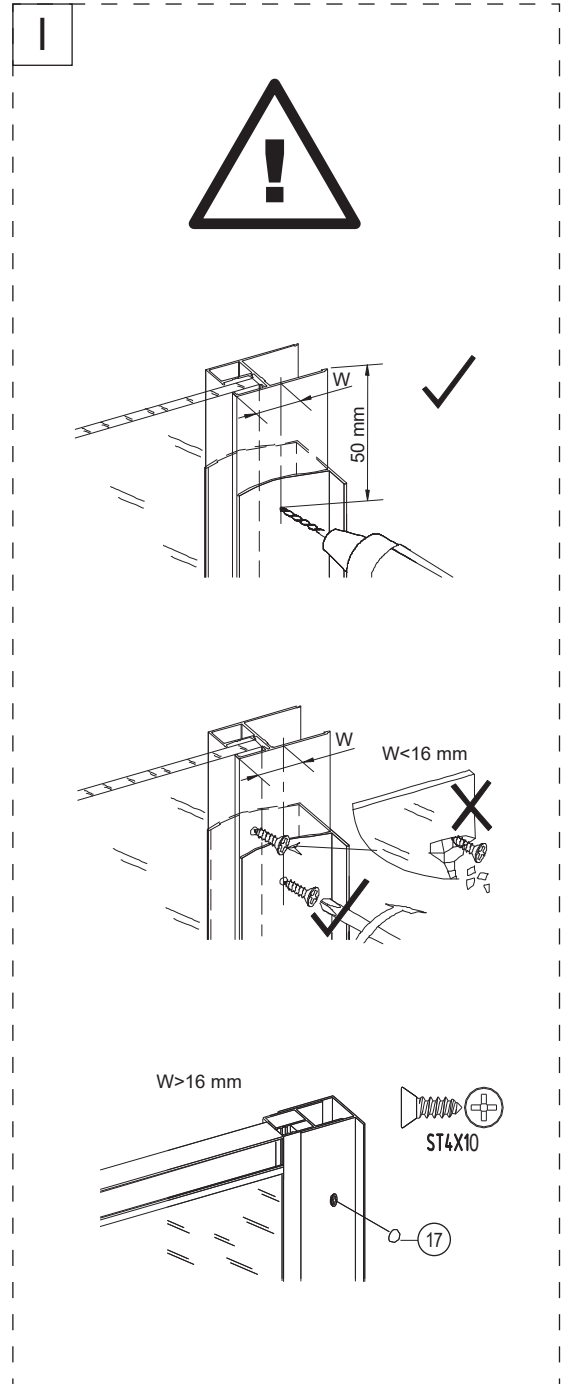

Bronx S2050

PL Instrukcja montażu i konserwacji
EN Installation and maintenance
DE Montage- und Wartungsanleitung
RU Инструкция по установке и уходу

OMNIRE

Enjoy home, every day.

11