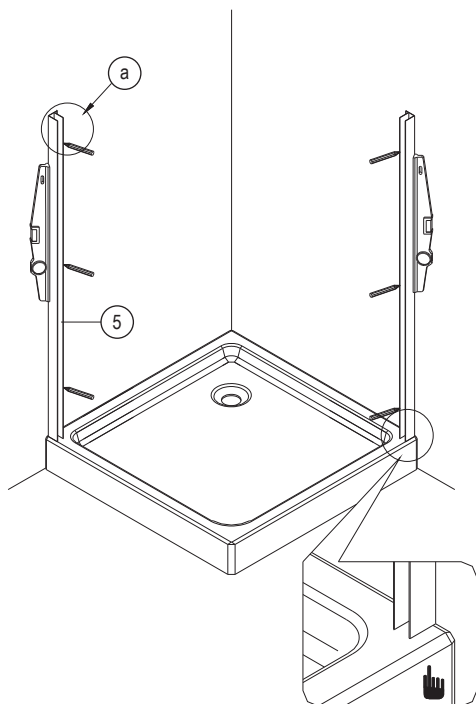

Bronx S2050

PL Instrukcja montażu i konserwacji
EN Installation and maintenance
DE Montage- und Wartungsanleitung
RU Инструкция по установке и уходу

OMNIRE

Enjoy home, every day.

1