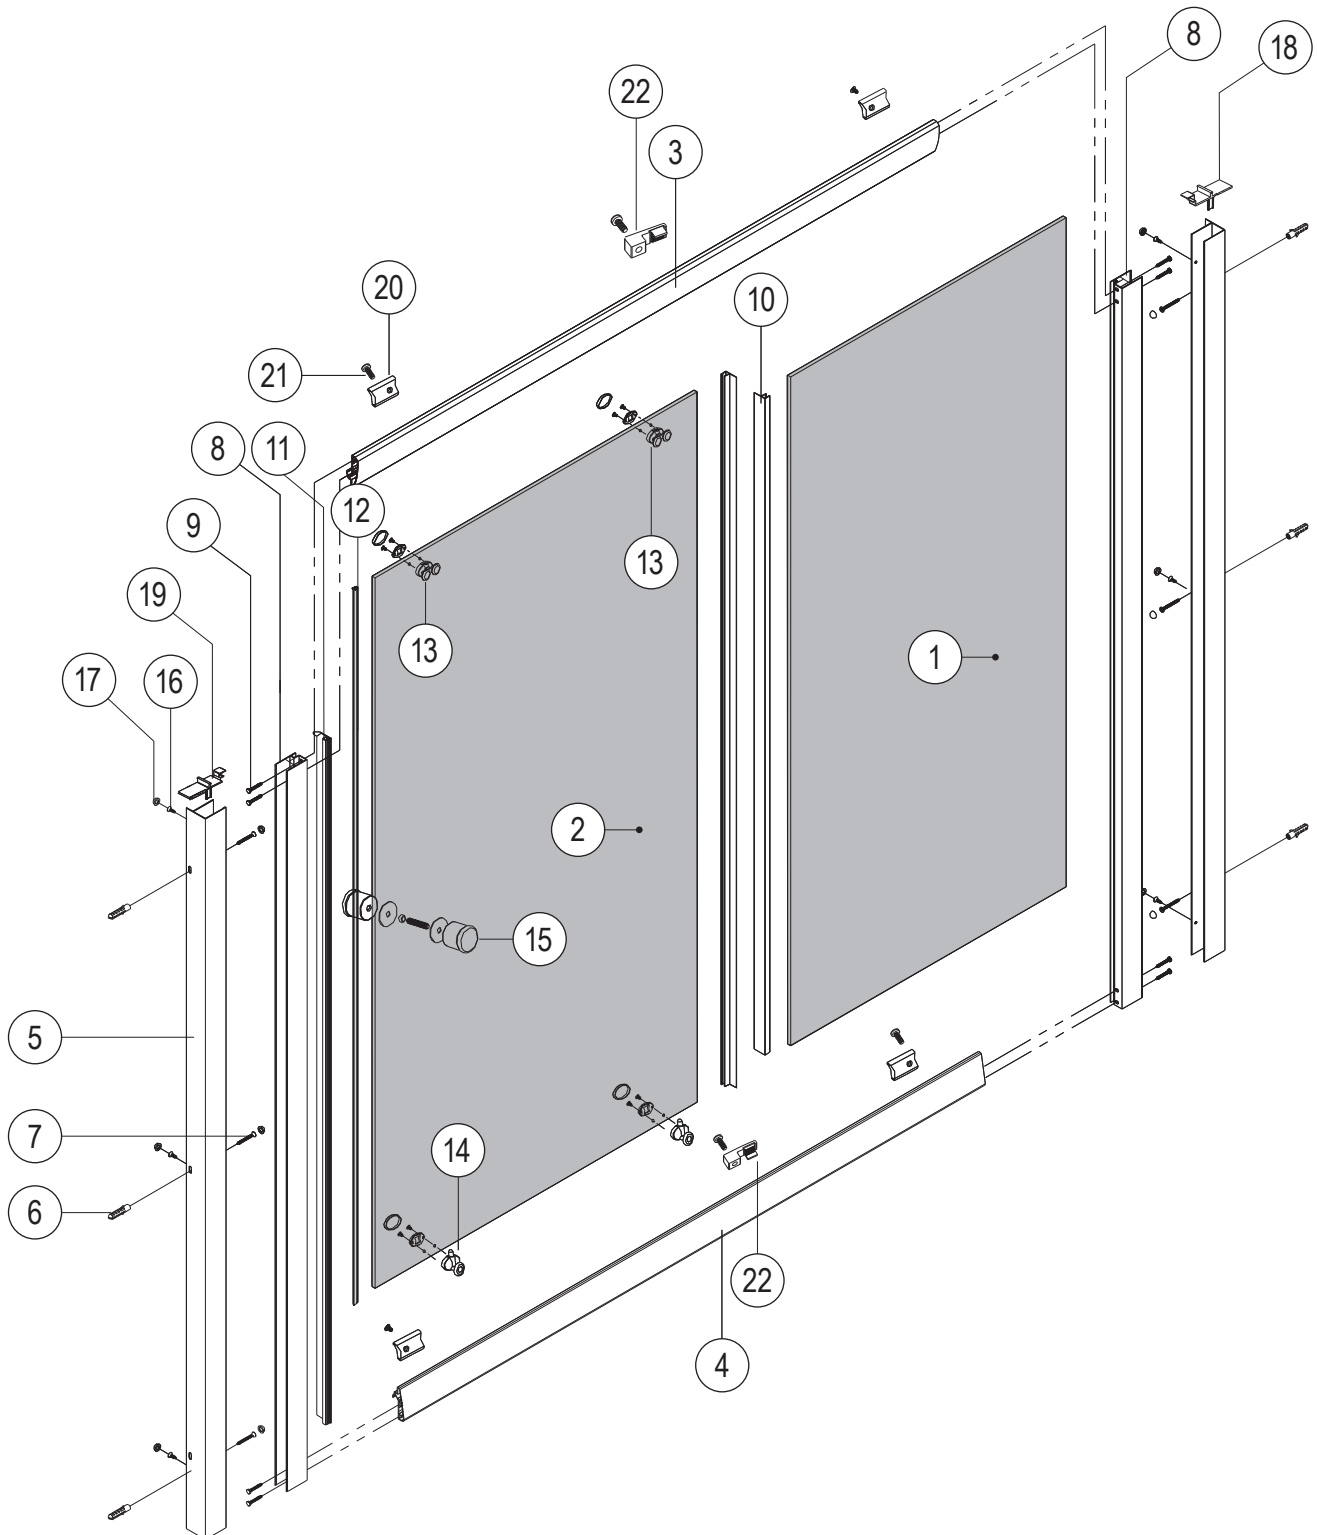

OMNIRE

Enjoy home, every day.

Bronx S2050

PL Instrukcja montażu i konserwacji
 EN Installation and maintenance
 DE Montage- und Wartungsanleitung
 RU Инструкция по установке и уходу

OMNIRE

Enjoy home, every day.