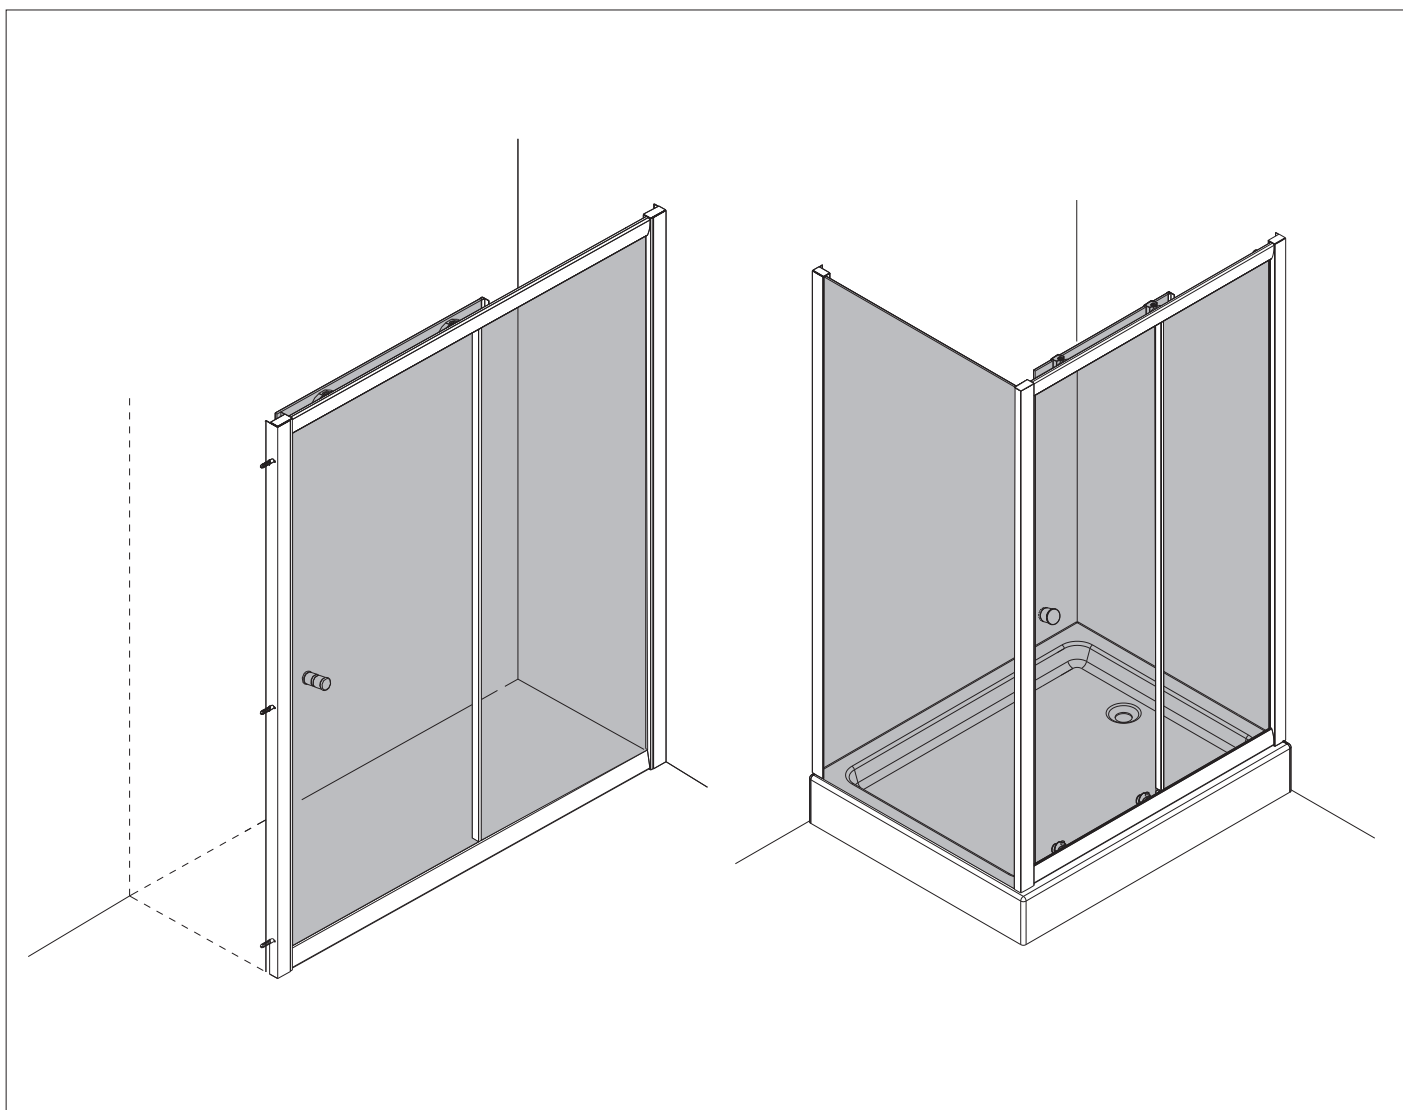

Bronx S2050

PL Instrukcja montażu i konserwacji
 EN Installation and maintenance
 DE Montage- und Wartungsanleitung
 RU Инструкция по установке и уходу

OMNIRE

Enjoy home, every day.

W zestawie / Included / Im Lieferumfang / В комплекте