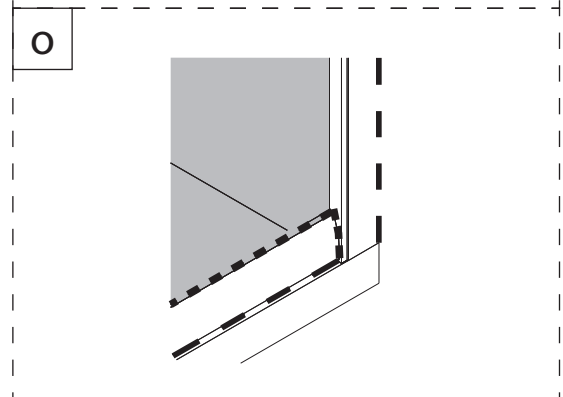

13

24h

n

o

n

o

Bronx S2050

PL Instrukcja montażu i konserwacji
EN Installation and maintenance
DE Montage- und Wartungsanleitung
RU Инструкция по установке и уходу