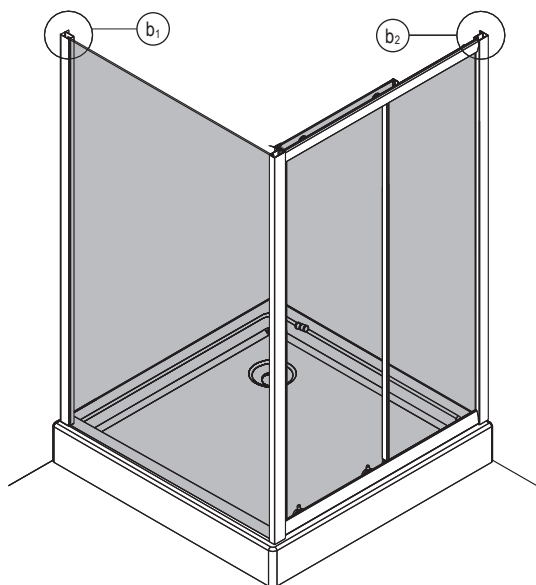

Bronx S2050

PL Instrukcja montażu i konserwacji
EN Installation and maintenance
DE Montage- und Wartungsanleitung
RU Инструкция по установке и уходу

OMNIRE

Enjoy home, every day.

1

2

a

b₁

b₂