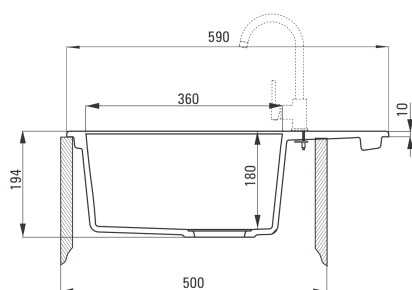

Andante

Zlewozmywak 1-komorowy z krótkim ociekaczem - beż

Oferta:

Kod

ZQN 511A

Dane techniczne:

Długość:	590 mm
Szerokość:	490 mm
Głębokość:	180 mm
Do szafki:	500 mm
Odptyw:	3,5 cala
Model zlewozmywaka:	1 komora
Korek automatyczny:	Tak