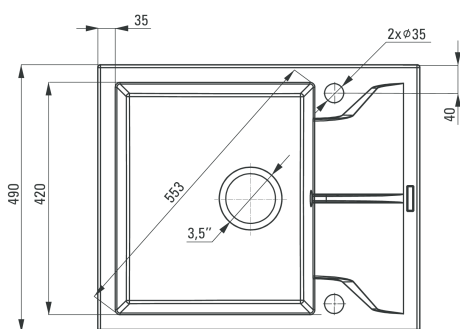

Andante

Zlewozmywak 1-komorowy z krótkim ociekaczem - beż

Oferta:

Kod

ZQN 511A

Dane techniczne:

Długość:	590 mm
Szerokość:	490 mm
Głębokość:	180 mm
Do szafki:	500 mm
Odptyw:	3,5 cala
Model zlewozmywaka:	1 komora
Korek automatyczny:	Tak