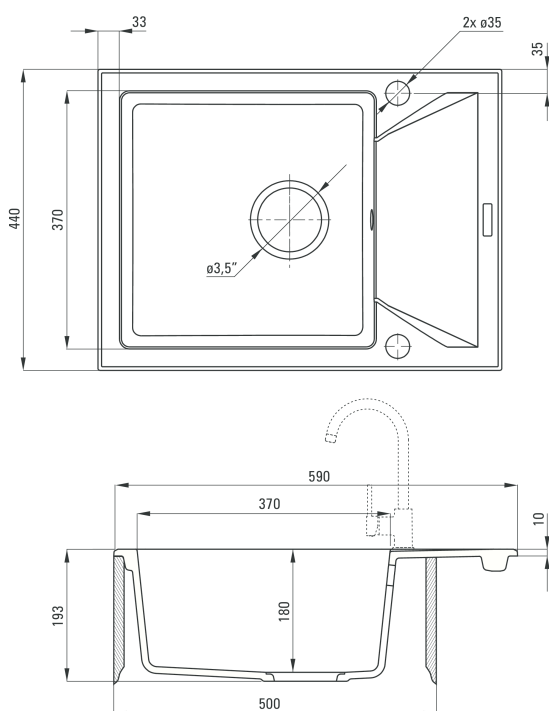

Evora

Zlewozmywak 1-komorowy z krótkim ociekaczem - beż

Oferta:

Kod

ZQJ 511A

Dane techniczne:

Długość:	590 mm
Szerokość:	440 mm
Głębokość:	180 mm
Do szafki:	500 mm
Odpiływ:	3,5 cala
Model zlewozmywaka:	1 komora
Korek automatyczny:	Tak

Cechy wybranego produktu

- Odpycha cząsteczki wody
- Produkt projektowany
- Odporny na uderzenia
- Odporny na szok termiczny
- Automatyczne zamknięcie odpływu
- Fabryczne otwory pod baterię
- Syfon spacesaver +50%
- Zlewozmywak wpuszczany
- Wyprodukowano w Polsce
- Więcej modeli w serii
- 250°** Odporny na wysoką temperaturę (250°C)
- Odporny na przebarwienia
- Przelew w komorze
- Podłączenie do zmywarki
- Zlewozmywak odwracalny