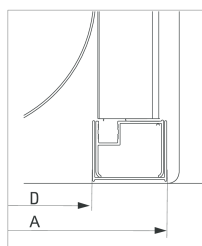

Funkia

Kabina kwadratowa 80 cm, szkło transparentne

Oferta:

Kod

KYC N42K

Dane techniczne:

Wymiar boczny: 800 mm

Wysokość: 1850 mm

Kształt: kwadrat

Cechy wybranego produktu

Gwarancja 2 lat

Szkło hartowane
5mm

Profil wyrównujący
U

Podwójne rolki
łożyskowane

Ciche zamknięcie

Dodatkowe informacje

- bezpieczne szkło hartowane 5 mm
- kabina dwurzwiowa, rozsuwana
- specjalna konstrukcja odbojników rolek
- zaślepki elementów montażowych

Model	Size	A (mm)	B (mm)	C (mm)	D (mm)
KYC042K/KYC442K/ KYC642K	800x800	785-795	338	410	755
KYC 041K/KYC 441K/ KYC 641K	900x900	885-895	388	510	855