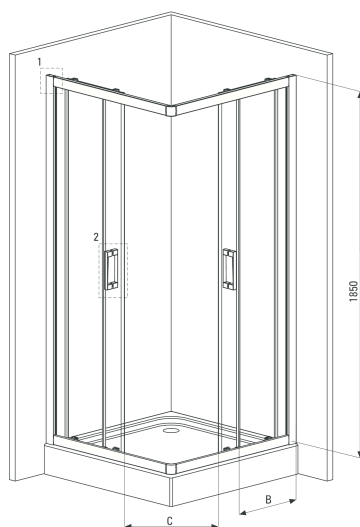

Funkia

Kabina kwadratowa 80 cm, szkło transparentne

Oferta:

Kod

KYC N42K

Dane techniczne:

Wymiar boczny: 800 mm

Wysokość: 1850 mm

Kształt: kwadrat

Cechy wybranego produktu

Gwarancja 2 lat

Szkło hartowane
5mm

Profil wyrównujący
U

Podwójne rolki
łożyskowane

Ciche zamknięcie

Dodatkowe informacje

- bezpieczne szkło hartowane 5 mm
- kabina dwurzwiowa, rozsuwana
- specjalna konstrukcja odbojników rolek
- zaślepki elementów montażowych

Model	Size	A (mm)	B (mm)	C (mm)	D (mm)
KYC042K/KYC442K/ KYC642K	800x800	785-795	338	410	755
KYC 041K/KYC 441K/ KYC 641K	900x900	885-895	388	510	855