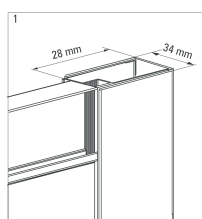

Funkia

Kabina kwadratowa 80 cm, szkło transparentne

Oferta:

Kod

KYC N42K

Dane techniczne:

Wymiar boczny: 800 mm

Wysokość: 1850 mm

Kształt: kwadrat

Cechy wybranego produktu

Gwarancja 2 lat

Szkło hartowane
5mm

Profil wyrównujący
U

Podwójne rolki
łożyskowane

Ciche zamknięcie

Dodatkowe informacje

- bezpieczne szkło hartowane 5 mm
- kabina dwurzwiowa, rozsuwana
- specjalna konstrukcja odbojników rolek
- zaślepki elementów montażowych

Model	Size	A (mm)	B (mm)	C (mm)	D (mm)
KYC042K/KYC442K/ KYC642K	800x800	785-795	338	410	755
KYC 041K/KYC 441K/ KYC 641K	900x900	885-895	388	510	855