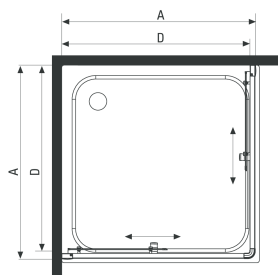

Funkia

Kabina kwadratowa 80 cm, szkło transparentne

Oferta:

Kod

KYC N42K

Dane techniczne:

Wymiar boczny: 800 mm

Wysokość: 1850 mm

Kształt: kwadrat

Cechy wybranego produktu

Gwarancja 2 lat

Szkło hartowane
5mm

Profil wyrównujący
U

Podwójne rolki
łożyskowane

Ciche zamknięcie

Dodatkowe informacje

- bezpieczne szkło hartowane 5 mm
- kabina dwurzwiowa, rozsuwana
- specjalna konstrukcja odbojników rolek
- zaślepki elementów montażowych

Model	Size	A (mm)	B (mm)	C (mm)	D (mm)
KYC042K/KYC442K/ KYC642K	800x800	785-795	338	410	755
KYC 041K/KYC 441K/ KYC 641K	900x900	885-895	388	510	855