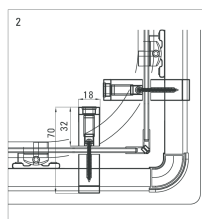

Funkia

Kabina kwadratowa 80 cm, szkło transparentne

Oferta:

Kod

KYC N42K

Dane techniczne:

Wymiar boczny: 800 mm

Wysokość: 1850 mm

Kształt: kwadrat

Cechy wybranego produktu

Gwarancja 2 lat

Szkło hartowane
5mm

Profil wyrównujący
U

Podwójne rolki
łożyskowane

Ciche zamknięcie

Dodatkowe informacje

- bezpieczne szkło hartowane 5 mm
- kabina dwurzwiowa, rozsuwana
- specjalna konstrukcja odbojników rolek
- zaślepki elementów montażowych

Model	Size	A (mm)	B (mm)	C (mm)	D (mm)
KYC042K/KYC442K/ KYC642K	800x800	785-795	338	410	755
KYC 041K/KYC 441K/ KYC 641K	900x900	885-895	388	510	855