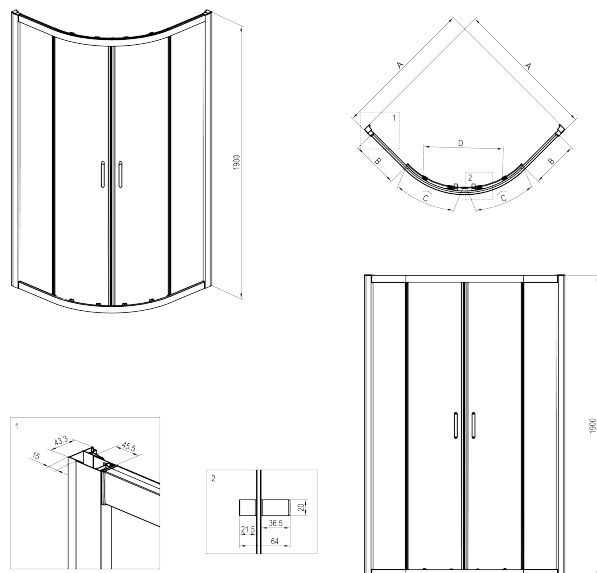

## Kabina półokrągła z powłoką 90cm

### Dane techniczne:

<b>Kształt:</b>	półokrągły
<b>Wymiar boczny:</b>	900 mm
<b>Wysokość:</b>	1900 mm
<b>Grubość:</b>	6 mm

### CITO

Kabina półokrągła z powłoką  
rysunek techniczny

Model	Size	A(mm)	B(mm)	C(mm)	D=10(mm)
KQC052P	800x800x1900	775-790	230	370	420
KQC051P	900x900x1900	675-890	310	387	430