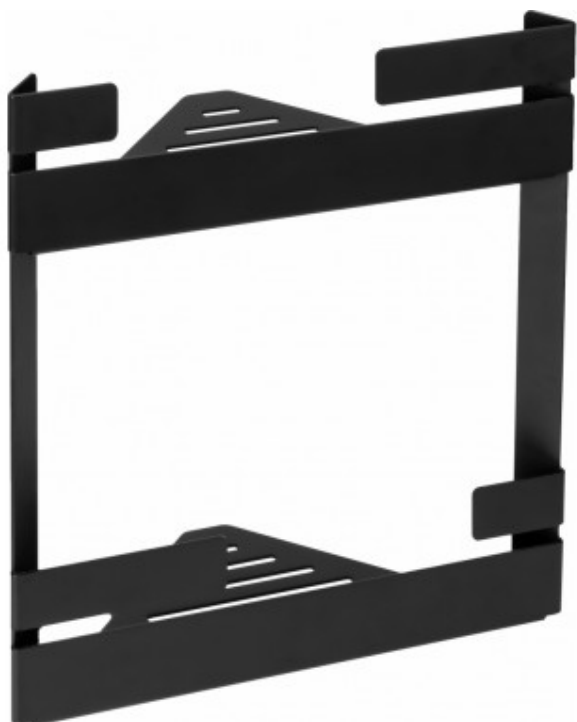

Mokko

Półka narożna podwójna

Oferta:

Kod

ADM N541

Dane techniczne:

Grubość: 2 mm

Cechy wybranego produktu

Gwarancja 2 lat

Produkt projektowany

Diament
Meblarstwa 2020

Dodatkowe informacje

- Wymiary: 35x289x208 mm
- zestaw montażowy w komplecie